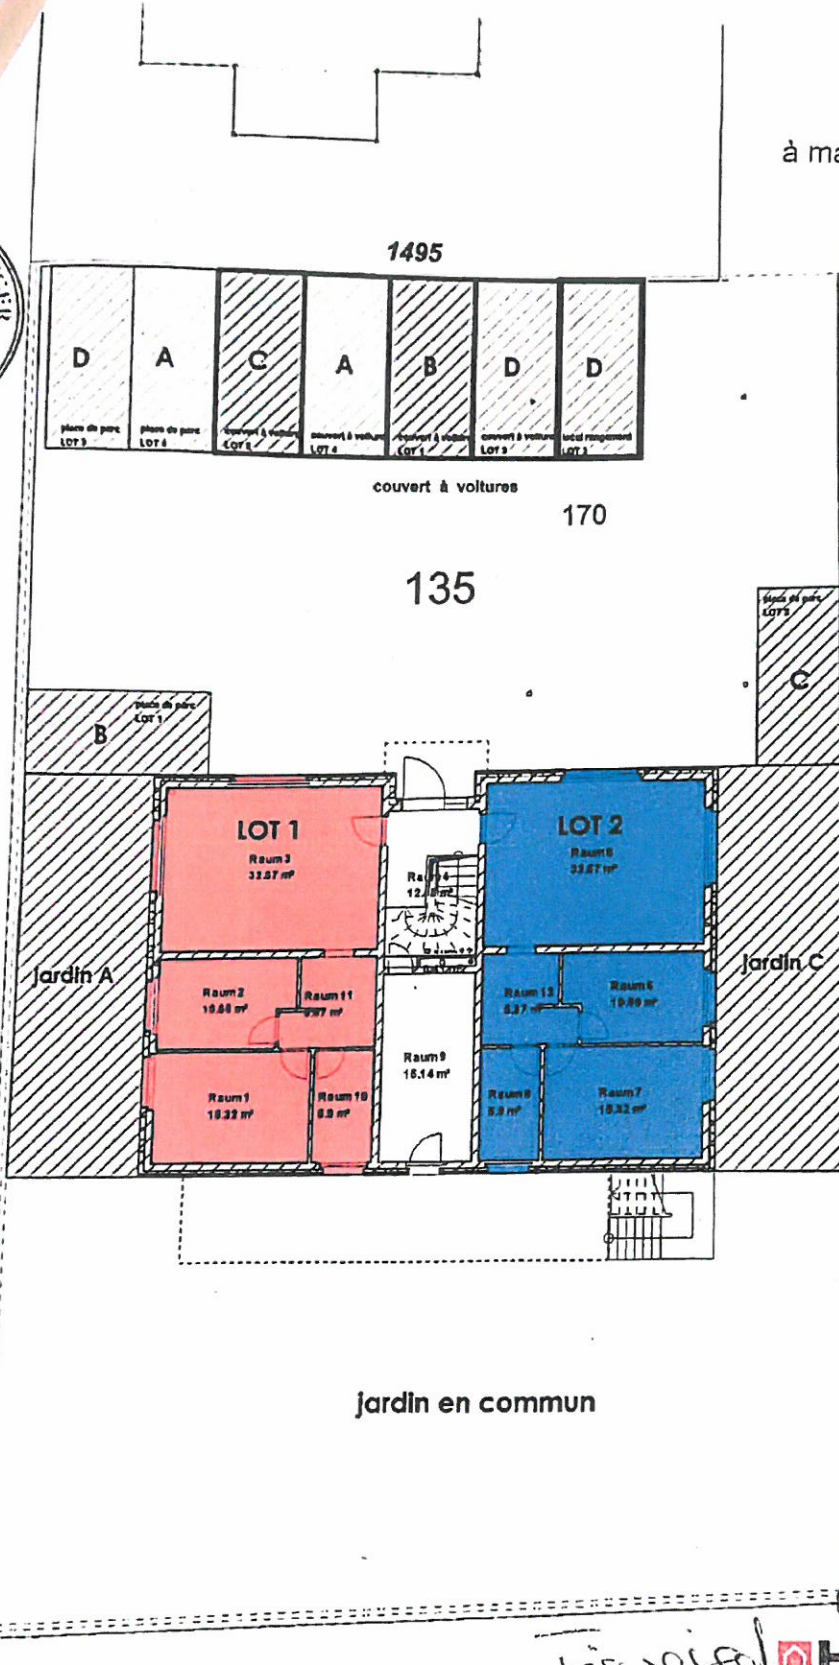

19/11863
Annexe 3 bis
à la minute numéro 1575-

LEGENDE PARCELLE 135
MAISON ECA 683 AVEC 4 APPARTEMENTS

- APPARTEMENT LOT 1 REZ OUEST
- APPARTEMENT LOT 2 REZ EST
- APPARTEMENT LOT 3 1ER ETAGE
- APPARTEMENT LOT 4 ATTIQUE
- SURFACE COMMUNE

Architekt: Home Factory GmbH
Kalbermatter arch. ets Fin de Soréclous 3 1867 Oll

Dateiname: 17.07.2019 ECA 683 avec 4 app à Noville Parce
Maßstab: 1 : 200 | Datum: 17.07.2019 | Rez-de-chaussée