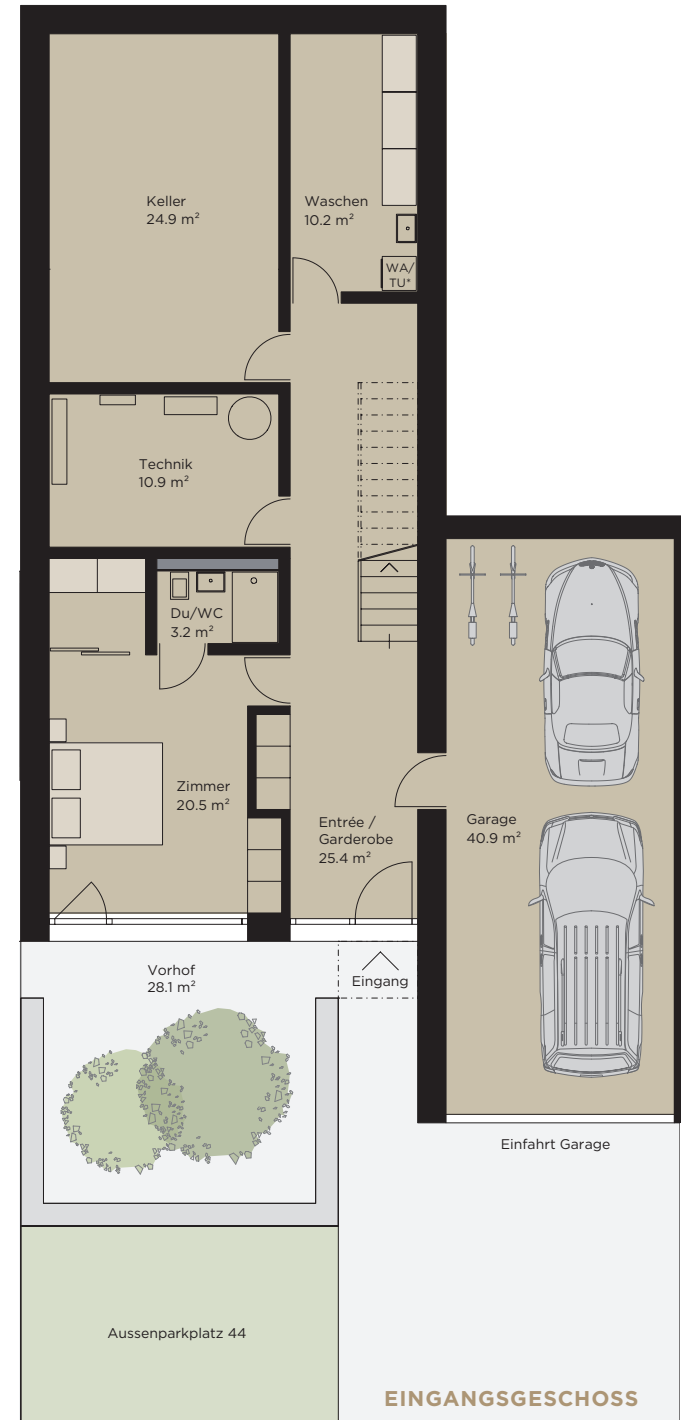

Chüegass 44

Zimmer	6.5
NGF	189.2 m ²
Garage	40.9 m ²
Terrasse	30.1 m ²
Pergola	19.3 m ²
Garten	232.3 m ²
Parzelle	468.0 m ²

*Waschmaschine und Tumbler

ÜBERSICHT PARZELLE

EINGANGSGESCHOSS

GARTENGESCHOSS

ATTIKAGESCHOSS