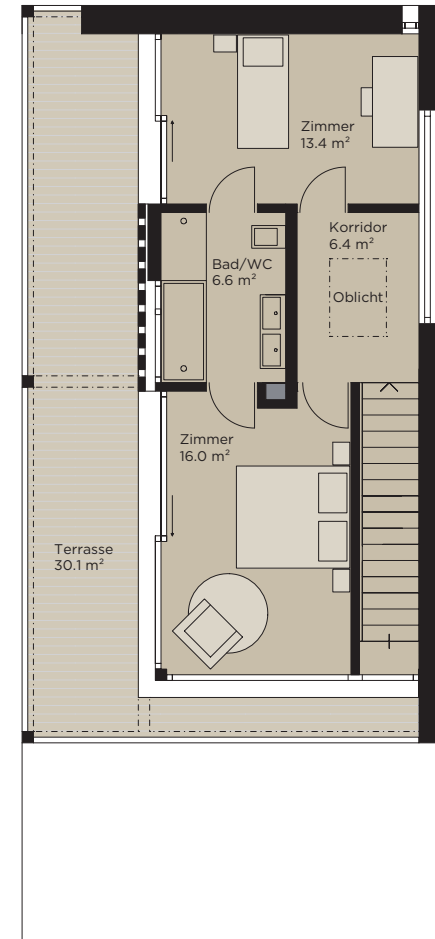

Chüegass 44

Zimmer	6.5
NGF	189.2 m ²
Garage	40.9 m ²
Terrasse	30.1 m ²
Pergola	19.3 m ²
Garten	232.3 m ²
Parzelle	468.0 m ²

*Waschmaschine und Tumbler

ÜBERSICHT PARZELLE

EINGANGSGESCHOSS

GARTENGESCHOSS

ATTIKAGESCHOSS