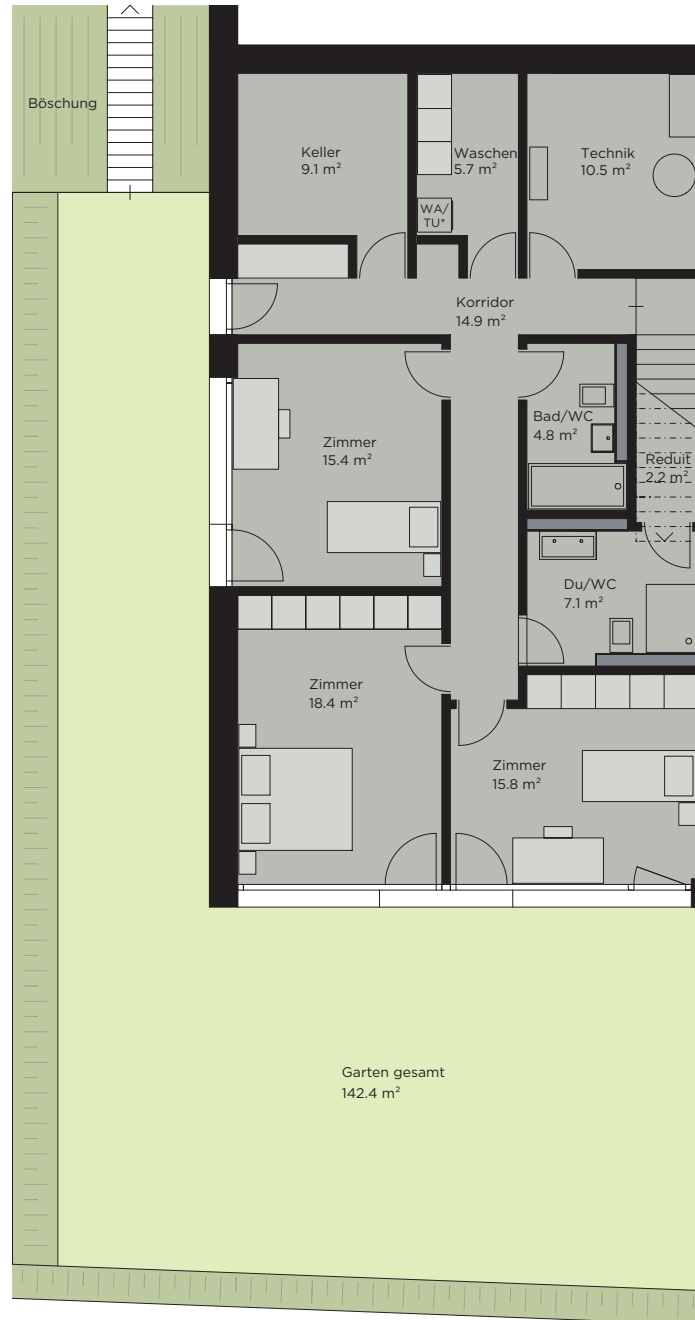

ÜBERSICHT PARZELLE

GARTENGESCHOSS

EINGANGSGESCHOSS

Chüegass 19

Zimmer	5.5
NGF	160.0 m ²
Garage	16.8 m ²
Terrasse	16.0 m ²
Garten	142.4 m ²
Parzelle	338.0 m ²

*Waschmaschine und Tumbler