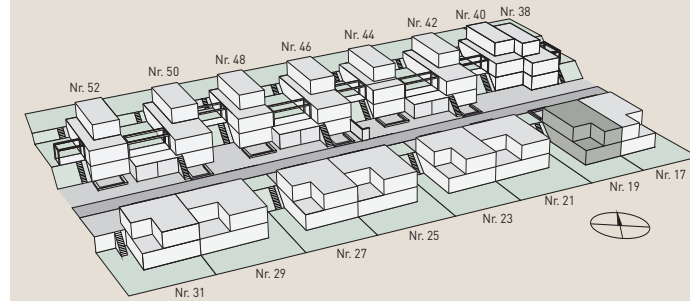

ÜBERSICHT PARZELLE

GARTENGESCHOSS

EINGANGSGESCHOSS

Chüegass 19

Zimmer	5.5
NGF	160.0 m ²
Garage	16.8 m ²
Terrasse	16.0 m ²
Garten	142.4 m ²
Parzelle	338.0 m ²

*Waschmaschine und Tumbler