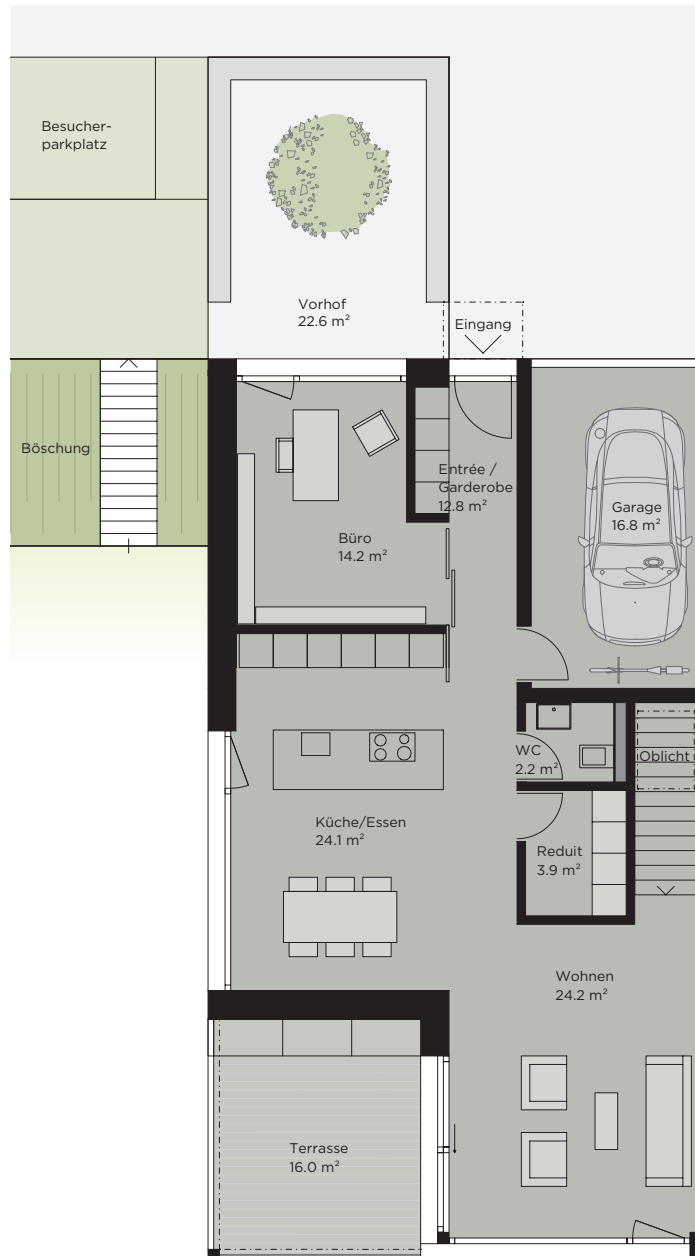

ÜBERSICHT PARZELLE

GARTENGESCHOSS

EINGANGSGESCHOSS

Chüegass 19

Zimmer	5.5
NGF	160.0 m ²
Garage	16.8 m ²
Terrasse	16.0 m ²
Garten	142.4 m ²
Parzelle	338.0 m ²

*Waschmaschine und Tumbler