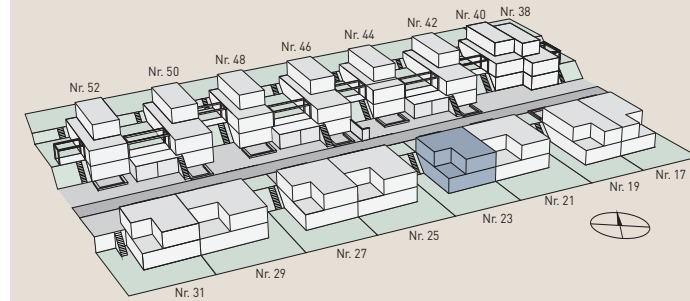

ÜBERSICHT PARZELLE

GARTENGESCHOSS

EINGANGSGESCHOSS

Chüegass 23

Zimmer	5.5
NGF	148.6 m ²
Garage	21.9 m ²
Terrasse	19.7 m ²
Garten	166.1 m ²
Parzelle	366.0 m ²

*Waschmaschine und Tumbler