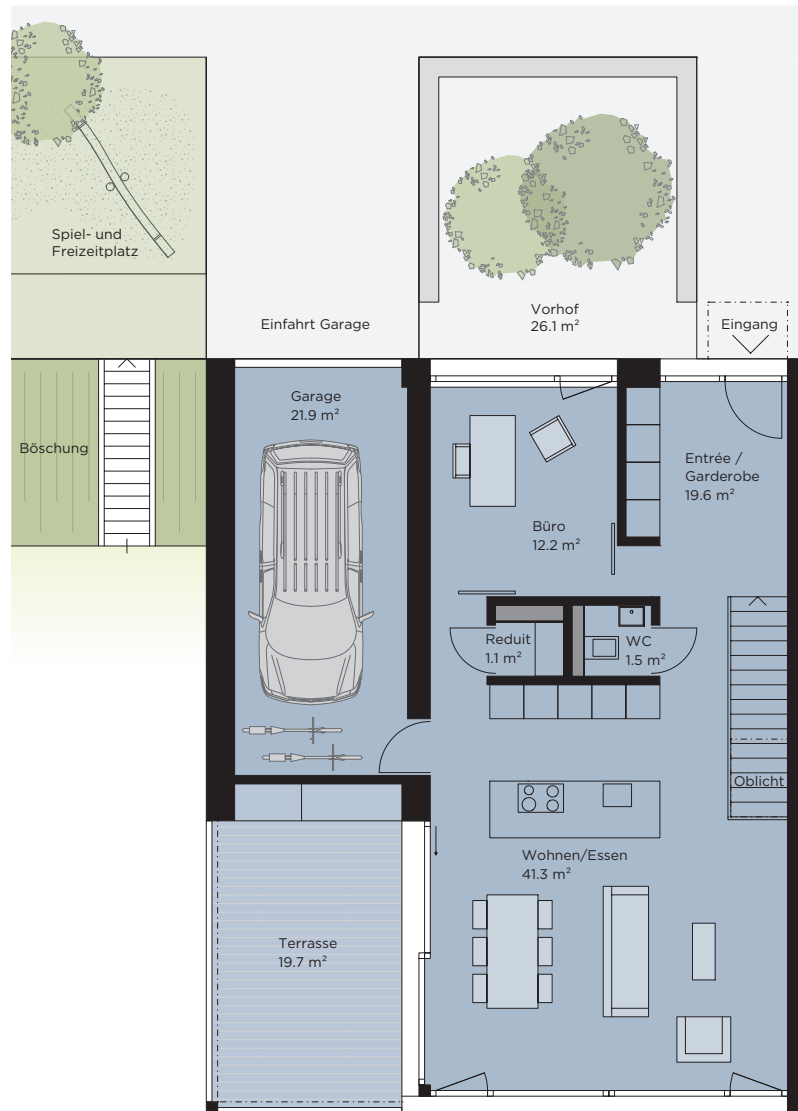

ÜBERSICHT PARZELLE

GARTENGESCHOSS

EINGANGSGESCHOSS

Chüegass 23

Zimmer	5.5
NGF	148.6 m ²
Garage	21.9 m ²
Terrasse	19.7 m ²
Garten	166.1 m ²
Parzelle	366.0 m ²

*Waschmaschine und Tumbler