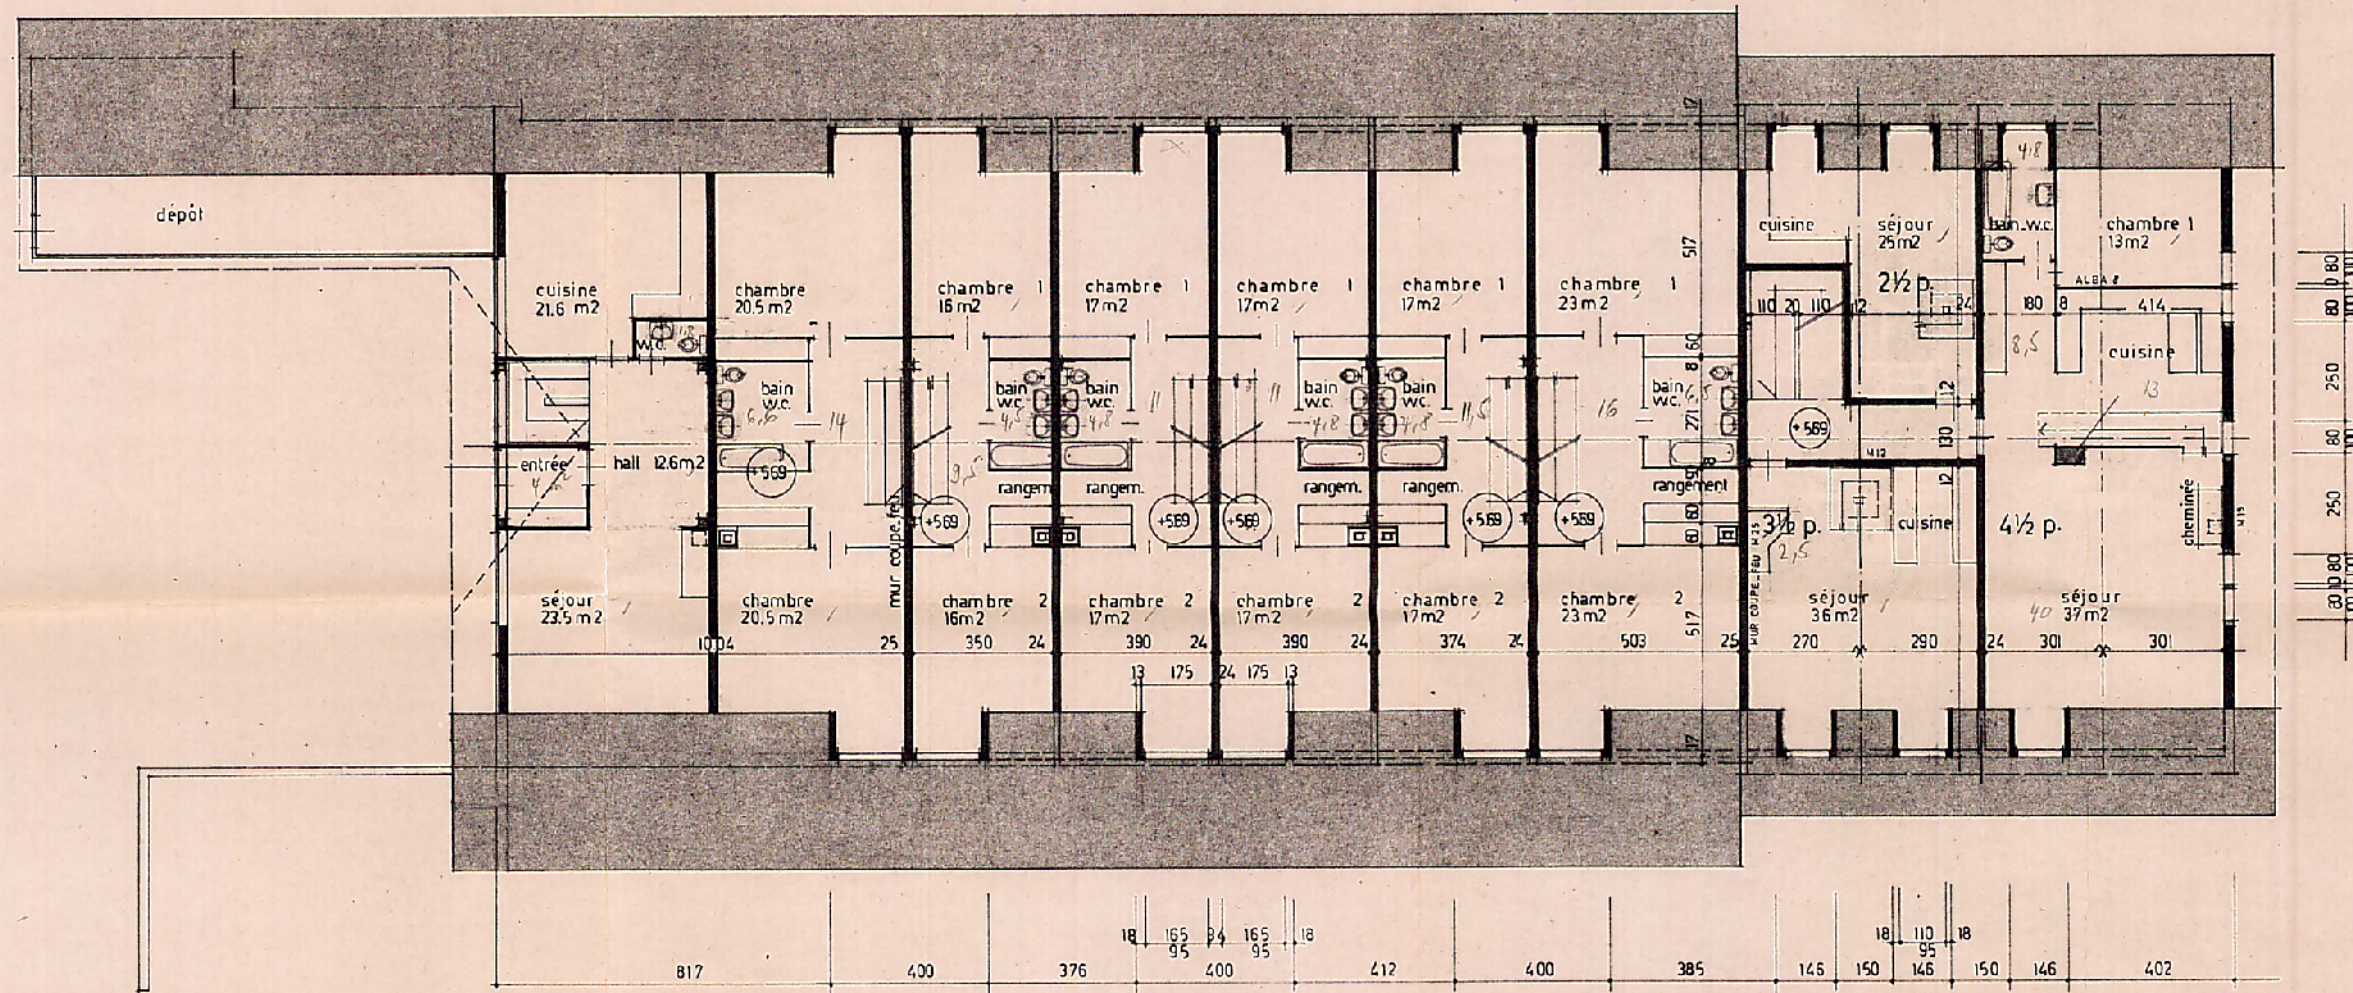

2^{ème} étage

1:100

LE PROPRIETAIRE :

LES ARCHITECTES :

MICHELANGELO CREMONA + JEAN-MARC PEYRAUD ARCHITECTES ETS
place pl. st jean 5 1700 fribourg 22 22 62

8.8.1979
26.2.1980
10.7.1980

légendes :

- EXISTANT
- A DEMOLIR
- NOUVEAU