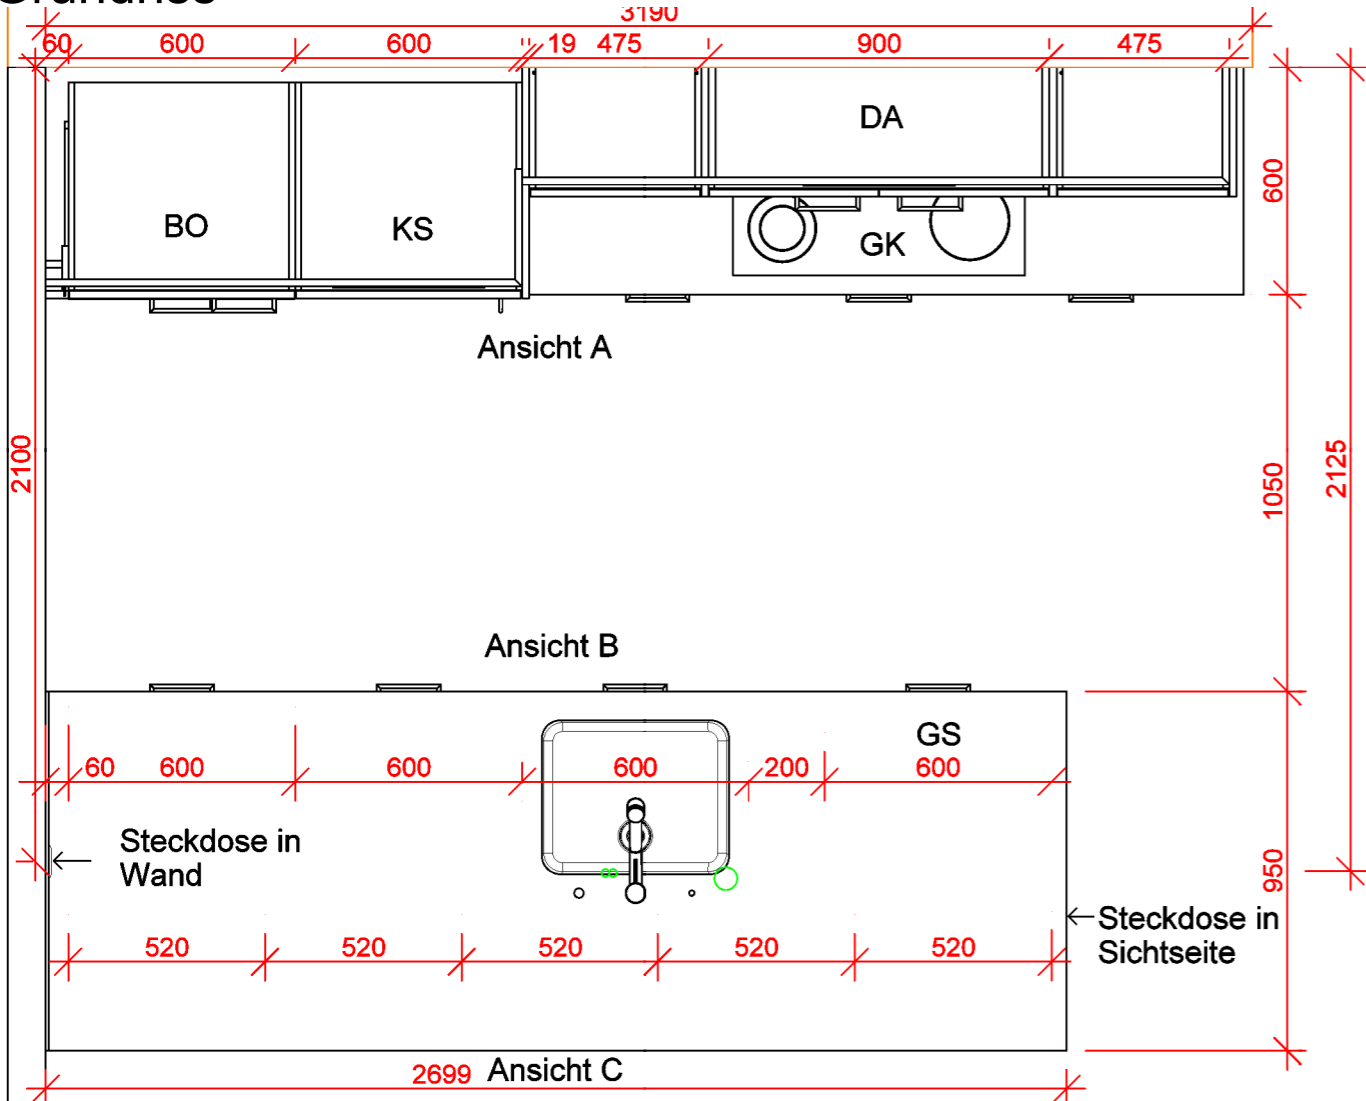

Ansicht A

Steckdose 2 Fach
1 x KS
1 x Spot geschalten

Steckdose 2 Fach
1 x DA
1 x Plasmafilter

Ansicht B

Ansicht C

Grundriss

ISO

ISO