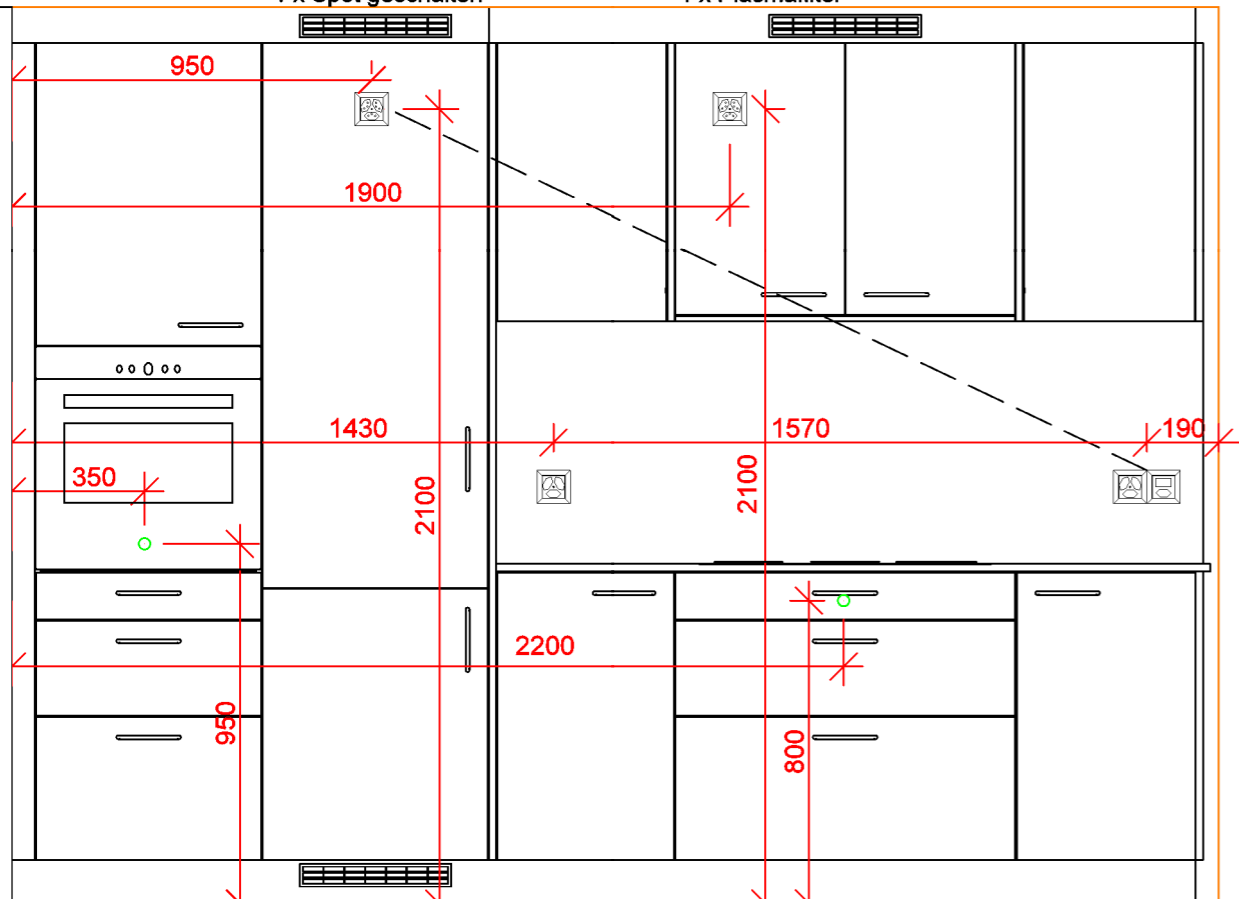

Ansicht A

Steckdose 2 Fach
1 x KS
1 x Spot geschalten

Steckdose 2 Fach
1 x DA
1 x Plasmafilter

Ansicht B

Ansicht C

Grundriss

ISO

ISO