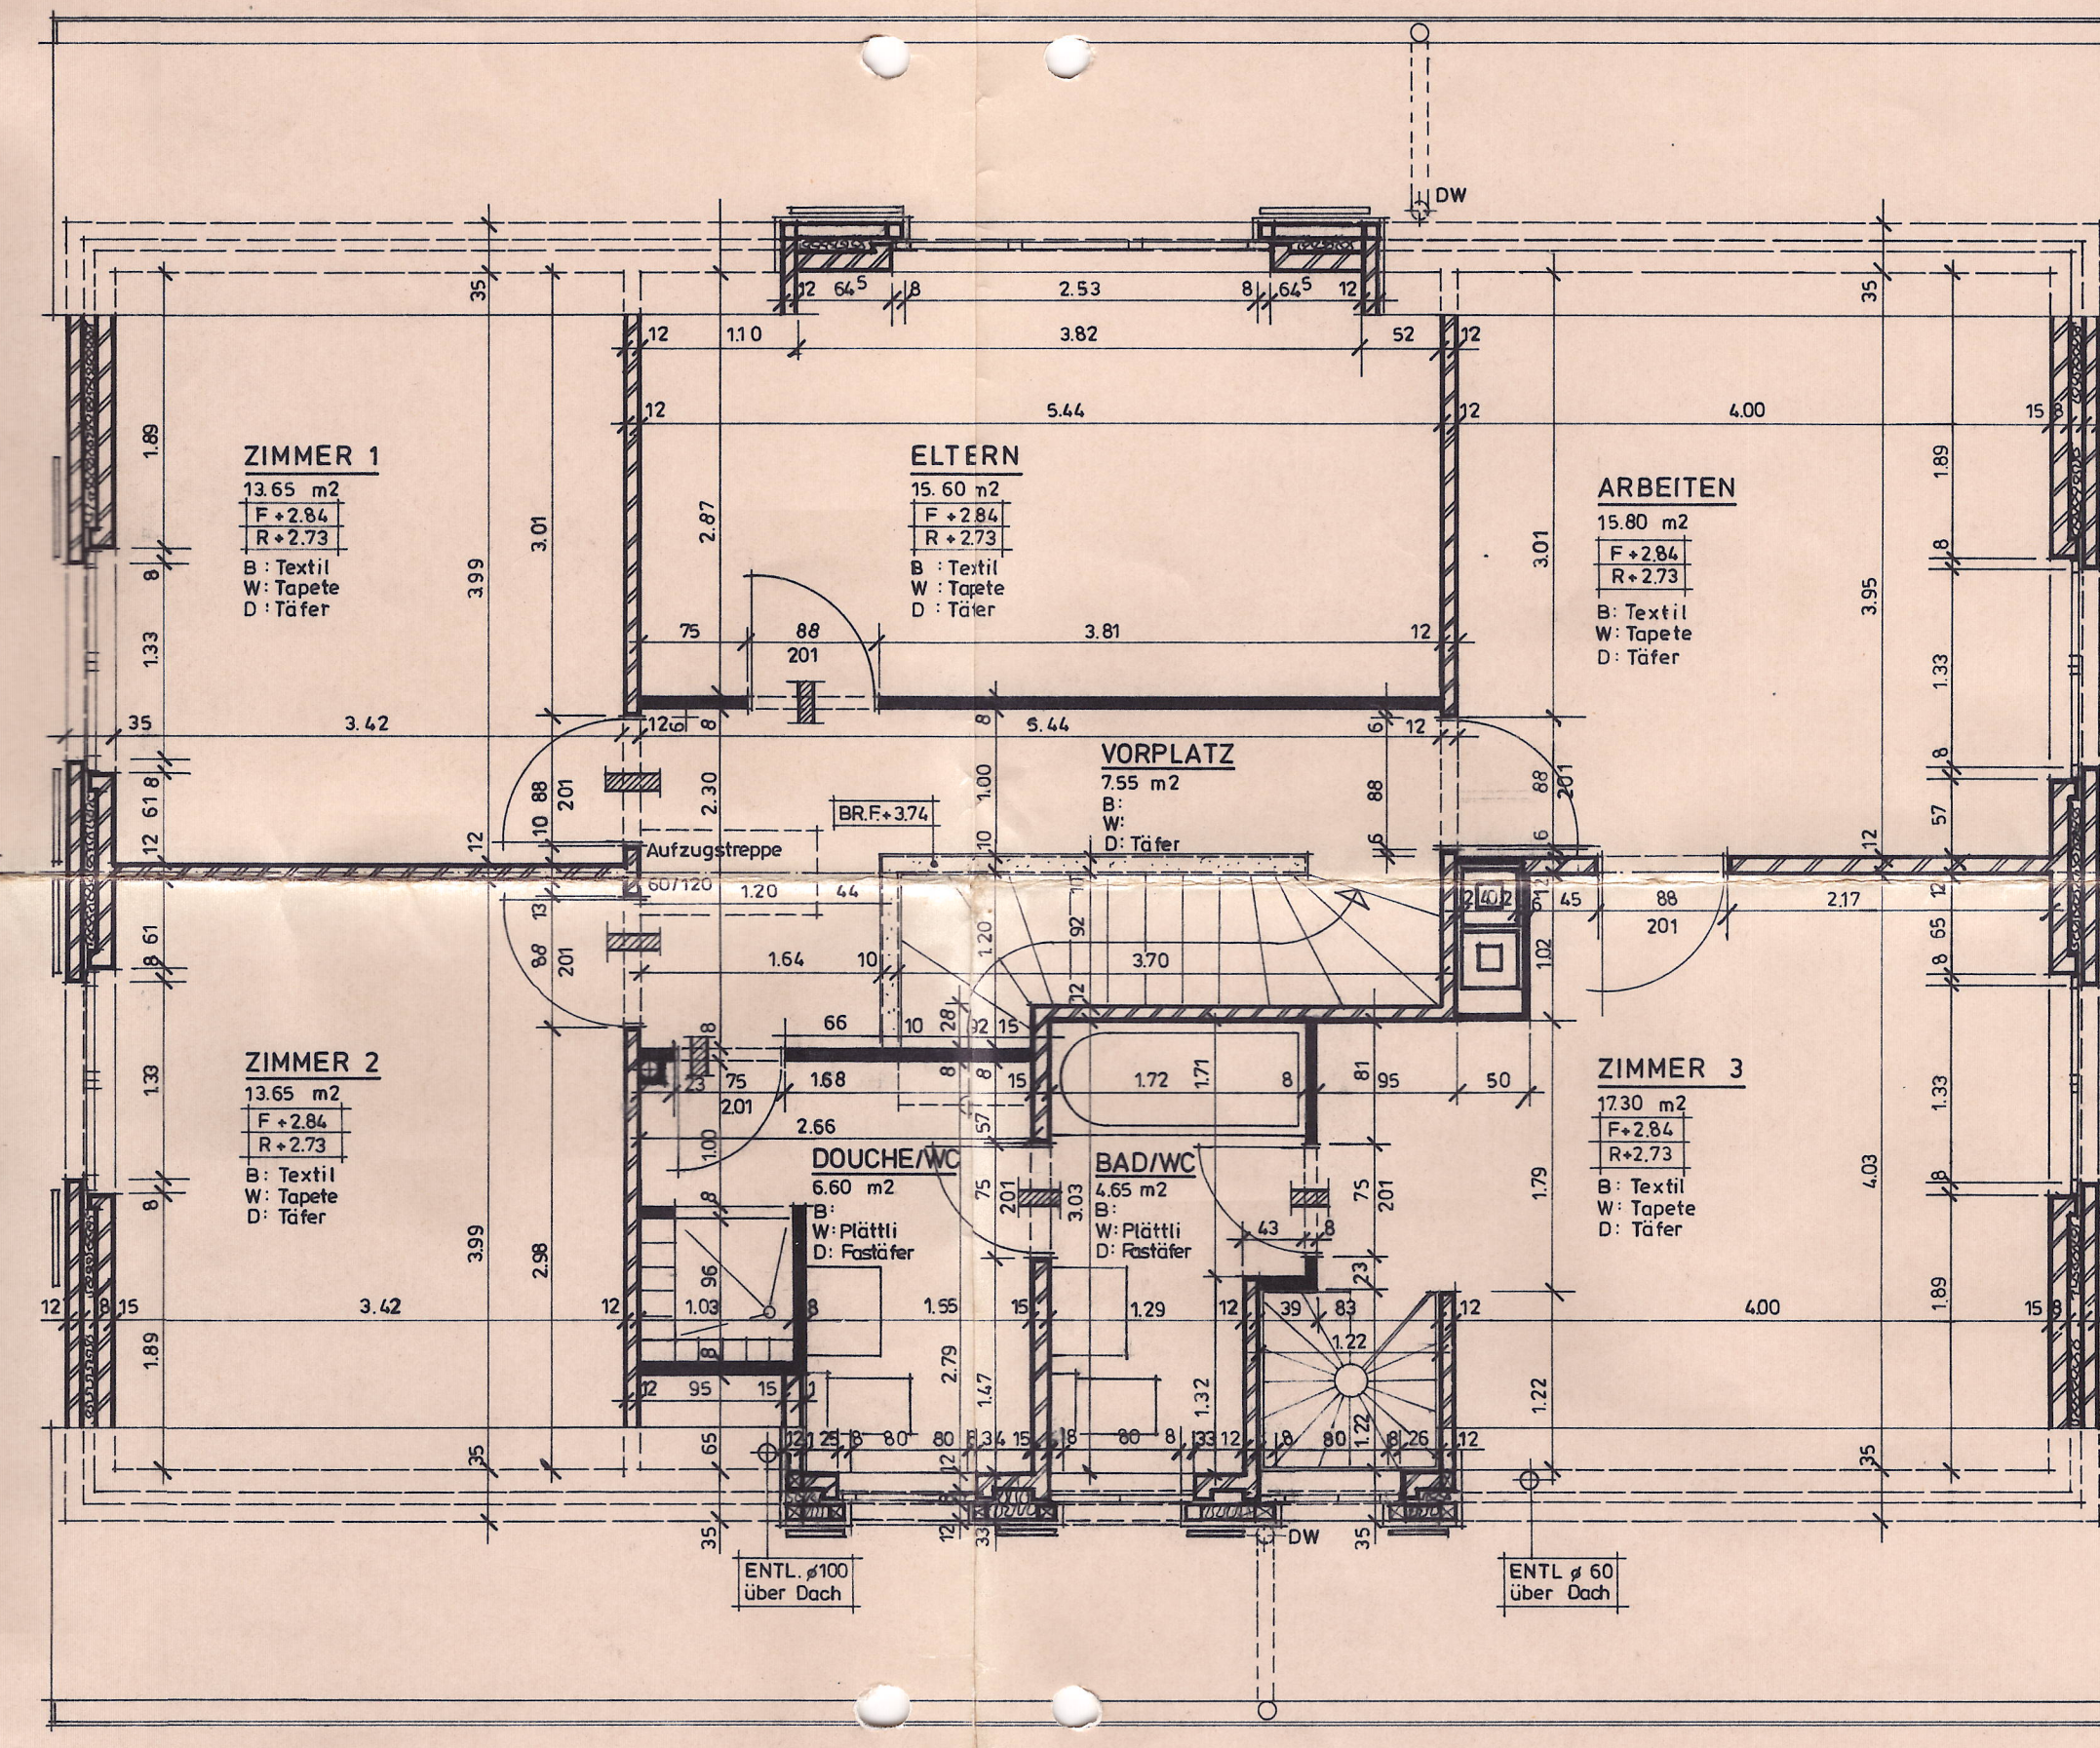

PARZ. 3597

LEGENDE

-  BACKSTEIN
-  ISOLATION
-  ALPA-PLATTEN

DER BAUHERR:

DIE VERANTWÖRTLICHEN:

HERRN J.P. MURITH 4116 METZERLEN
 EFH AUF PARZ. 3597 AUF DEN FELSEN 4112 HOFSTETTEN

max schumacher +
 beat weber architekten
 binningen - basel
 tel 061 47 77 97

GEZ.: 6 JUNI 1995/WV PL-NR.: 8502/52
 REV.: GRÖSSE: 84/60

OBERGESCHOSS **MST. 1:30**

AUF DEN FELSEN