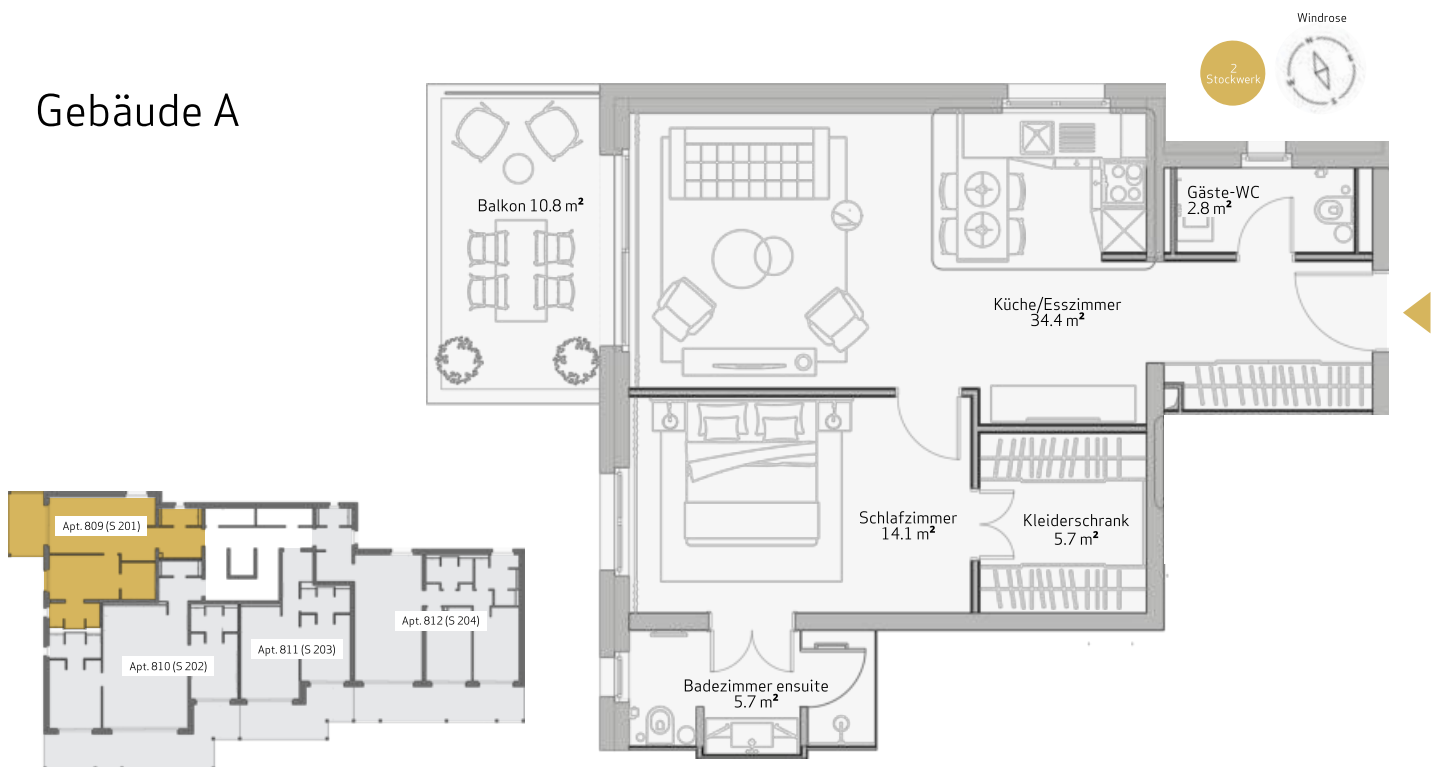

RESIDENCES
DAVOS

RESIDENZ

#809

Gebäude A

Residenz #809

Die kleinste, aber hübsch eingerichtete Wohnung mit einem Schlafzimmer ist der perfekte Ort, um sich zu entspannen und eine Pause von der Hektik des Stadtlebens zu machen. Genießen Sie das wunderschöne Panorama vom 11 m² großen Balkon, bereiten Sie sich etwas Leckeres zum Essen in der offenen Wohnküche zu und träumen Sie süß in Ihrem komfortablen Schlafzimmer mit eigenem Bad. Außerdem haben wir Ihr Apartment so geplant, dass Sie genügend Platz für die Aufbewahrung Ihrer Kleidung haben. Es gibt eine Garderobe für zwei Personen. Sie können problemlos in der Residenz arbeiten, kochen oder Zeit mit Ihrem Partner verbringen. Die großen Fenster sorgen für zusätzliches Tageslicht für Ihre Lieblingsaktivitäten. Es wäre auch genug Platz für ein Treffen mit Freunden.

HELLE PALETTE

RESIDENZ #809 (S 201)

Gebäude A

Nutzfläche der Residenz, m² 74.5
Wohnfläche der Residenz, m² 65.1

Preis

RESERVIERT

Vollständiger Name

Unterschrift