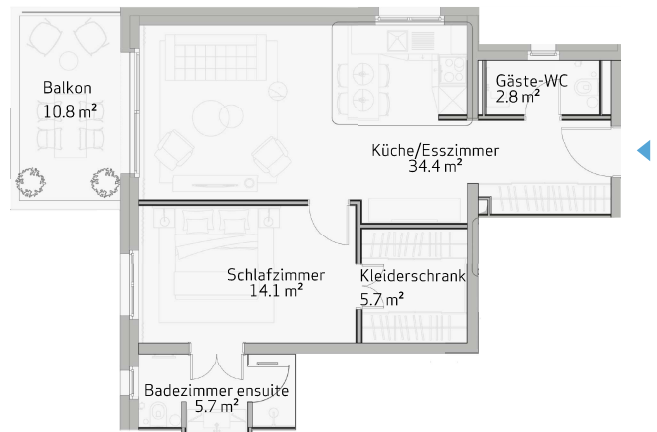

RESIDENZ 805, 809, 813

2 ½ Zimmer Apartment
für Ruhesuchende

WIND ROSE

Die kleinste, aber hübsch eingerichtete Wohnung mit einem Schlafzimmer ist der perfekte Ort, um sich zu entspannen und eine Pause von der Hektik des Stadtlebens zu machen. Genießen Sie das wunderschöne Panorama vom 10.8 m² großen Balkon, bereiten Sie sich etwas Leckeres zum Essen in der offenen Wohnküche zu und träumen Sie süß in Ihrem komfortablen Schlafzimmer mit eigenem Bad. Außerdem haben wir Ihr Apartment so geplant, dass Sie genügend Platz für die Aufbewahrung Ihrer Kleidung haben. Es gibt eine Garderobe für zwei Personen. Sie können problemlos in der Residenz arbeiten, kochen oder Zeit mit Ihrem Partner verbringen. Die großen Fenster sorgen für zusätzliches Tageslicht für Ihre Lieblingsaktivitäten. Es wäre auch genug Platz für ein Treffen mit Freunden.

- | | | |
|-----------------------------------------------------------|-----------------------------------------|------|
| • Ein 10.8 m ² großer Balkon für zwei Personen | Anzahl der Schlafzimmer | 1 |
| • Schlafzimmer mit eigenem Bad | Nutzfläche der Residenz, m ² | 74.5 |
| • Genügend Platz für ein kleines Treffen | Wohnfläche der Residenz, m ² | 65.1 |
| | Balkon, m ² | 10.8 |