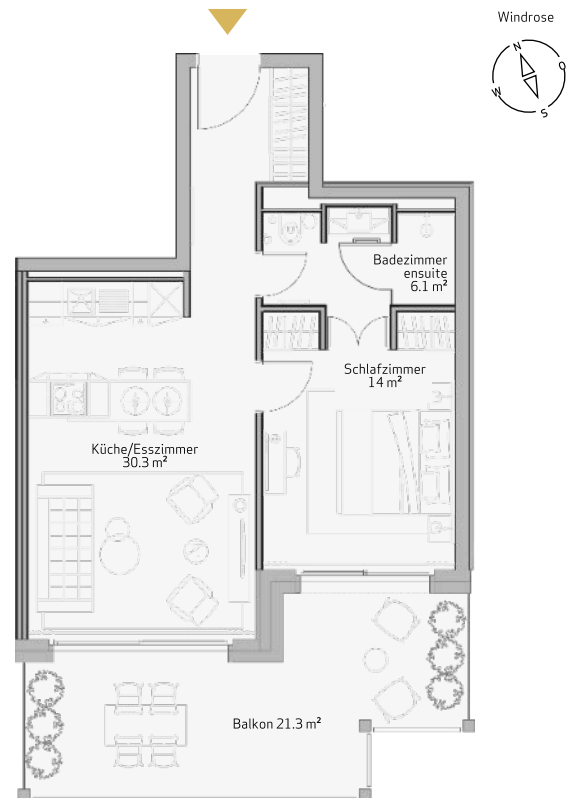

IHRE PRIVATSPHÄRE STEHT AN ERSTER STELLE: APARTMENTS MIT EINEM SCHLAFZIMMER

Residenzen #807, #811, #815

Ob als Paar oder Alleinreisender, die neuen Residenzen sind der perfekte Rückzugsort, um Ruhe zu finden. Dieses Apartment verfügt über ein Hauptschlafzimmer mit eigenem Bad und ist ideal für alle, die ein durchdachtes Raumkonzept schätzen. Eine komfortable Küche mit Kochinsel und ein geräumiger Wohnbereich laden zum Verweilen ein. Geschäftsleute können hier auch Arbeit mit Urlaub verbinden. Dank der praktischen Aufteilung des Wohnzimmers können Sie nach der Arbeit leichter abschalten und den Kopf freibekommen. Nicht zu vergessen ist der fantastische Balkon mit 21.3 m², der genügend Platz für zwei Personen bietet. Dieser kann zu einer weiteren Ruheoase werden, um Ihre Produktivität zu steigern oder Zeit mit Ihren Liebsten zu verbringen.

Anzahl der Schlafzimmer	1
Nutzfläche der Residenz, m ²	57.6
Wohnfläche der Residenz, m ²	51.9
Balkon, m ²	21.3

Preis

Residenz #807	RESERVIERT
Residenz #811	RESERVIERT
Residenz #815	1'060'000

Ideal, wenn Sie einen ruhigen Arbeitsplatz suchen

Privatsphäre für Paare und Alleinreisende

Großer Balkon als Ruheoase zu jeder Jahreszeit