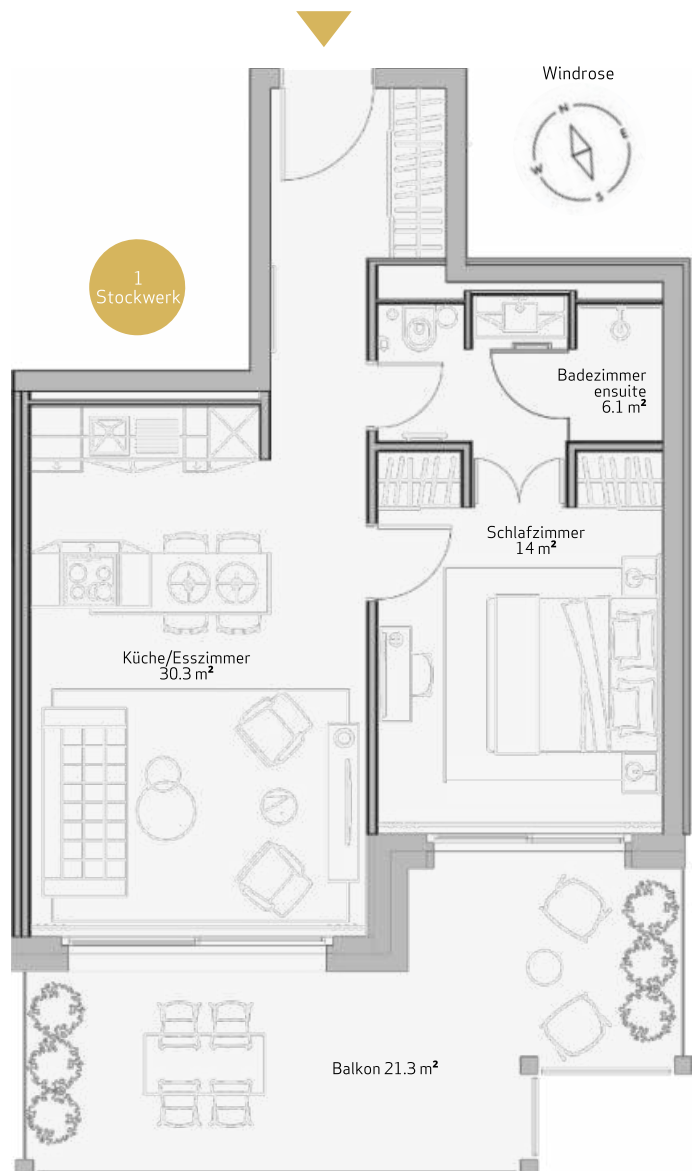

## Residenz #815

Ob als Paar oder Alleinreisender, die neuen Residenzen sind der perfekte Rückzugsort, um Ruhe zu finden. Dieses Apartment verfügt über ein Hauptschlafzimmer mit eigenem Bad und ist ideal für alle, die ein durchdachtes Raumkonzept schätzen. Eine komfortable Küche mit Kochinsel und ein geräumiger Wohnbereich laden zum Verweilen ein. Geschäftsleute können hier auch Arbeit mit Urlaub verbinden. Dank der praktischen Aufteilung des Wohnzimmers können Sie nach der Arbeit leichter abschalten und den Kopf freibekommen. Nicht zu vergessen ist der fantastische Balkon mit 21.3 m<sup>2</sup>, der genügend Platz für zwei Personen bietet. Dieser kann zu einer weiteren Ruheoase werden, um Ihre Produktivität zu steigern oder Zeit mit Ihren Liebsten zu verbringen.

# RESIDENZ #815 (S 303)

Gebäude A

Nutzfläche der Residenz, m<sup>2</sup> 57.6  
Wohnfläche der Residenz, m<sup>2</sup> 51.9

Preis

CHF 1'060'000

\_\_\_\_\_  
Vollständiger Name

\_\_\_\_\_  
Unterschrift

\_\_\_\_\_  
Datum