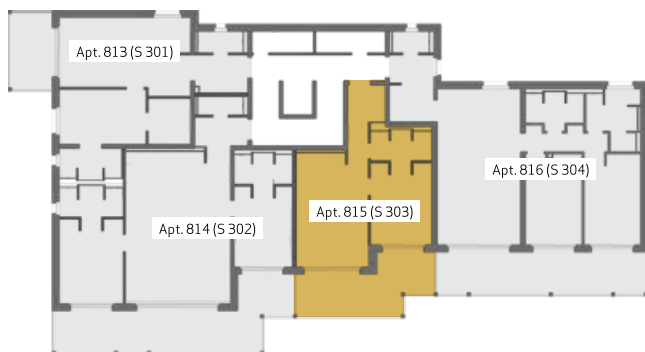

RESIDENZ #815 (S 303)

Gebäude A

Nutzfläche der Residenz, m² 57.6
Wohnfläche der Residenz, m² 51.9

Preis

CHF 1'060'000