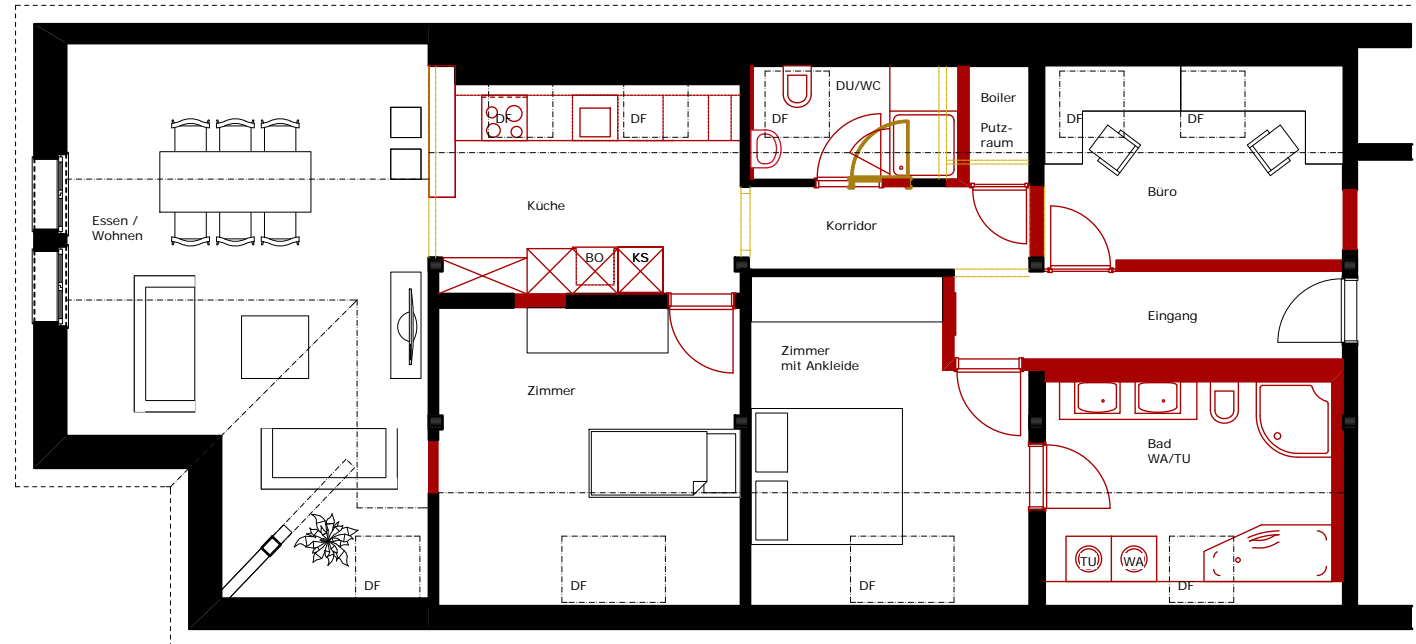

- neu
- abbruch
- bestehend

Grundrissübersicht  
 Format A4  
 mst. 1:50  
 rev. 10.09.2012

projekt:  
 umbau 4.5 dachwohnung SÜD  
 hauptstr. 40, 9400 Rorschach

bauherr:  
 belleside real estate ag,  
 schulstr. 6, 9323 steinach