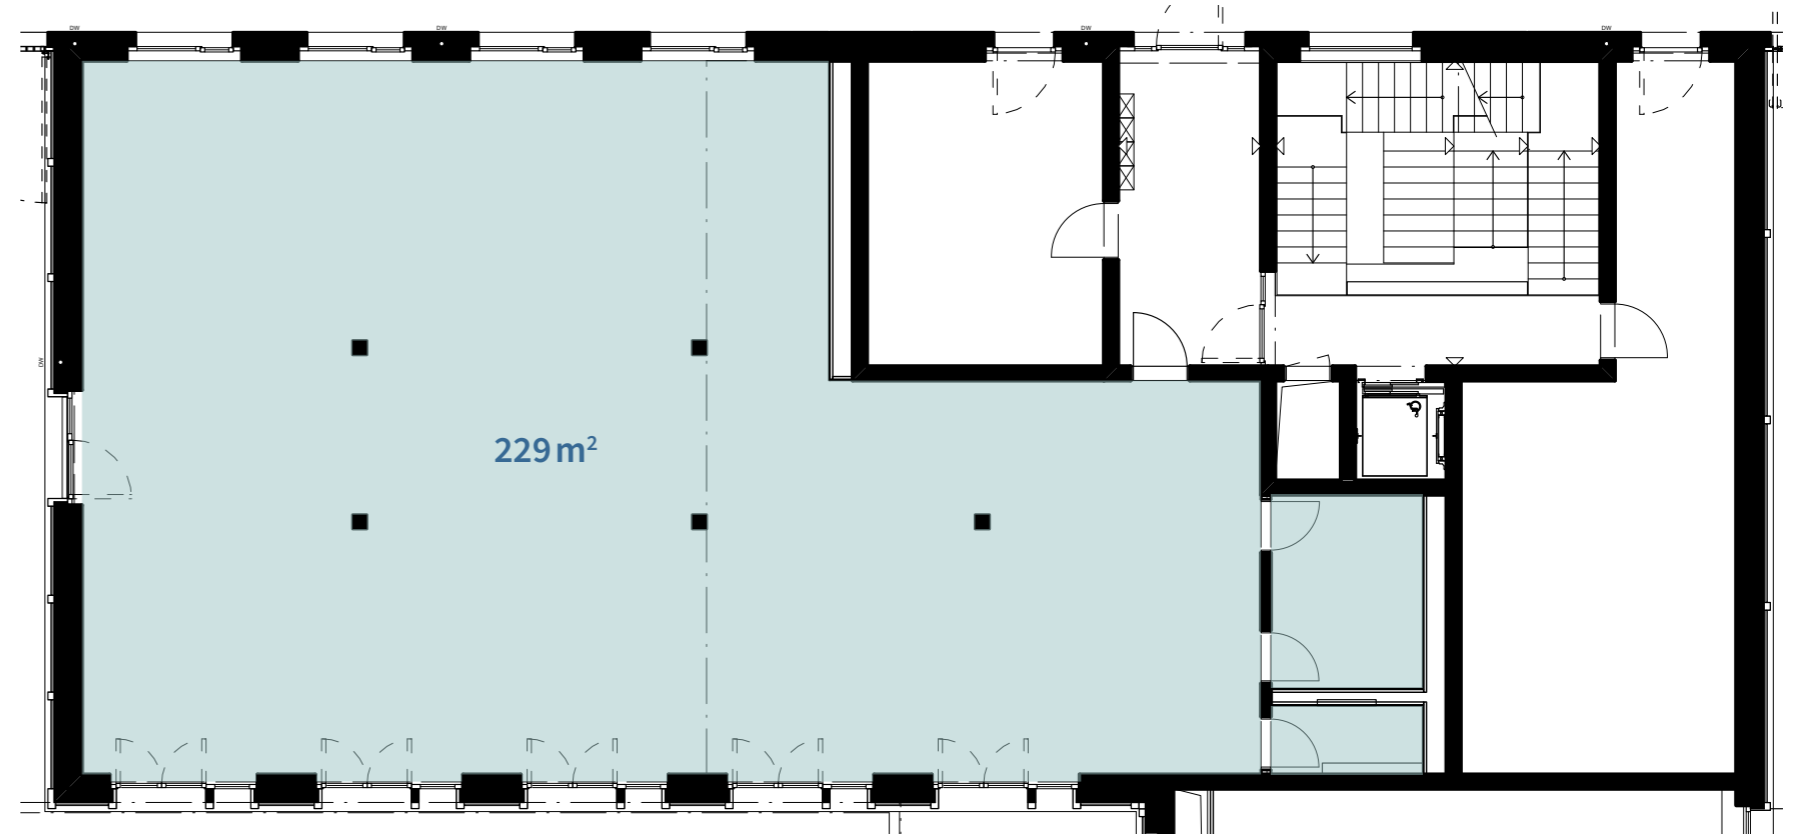

centre esplanade

biel – bienne

Bâtiment F
Commerce/service (1 locataire)
Rez-de-chaussée

N° objet	F-0-01
Surface locative	229 m ²
Hauteur de pièce à l'état brut boutique	4.48 m

Contact et conseils

Schmitz Immobilien AG
Tél. 032 323 26 26