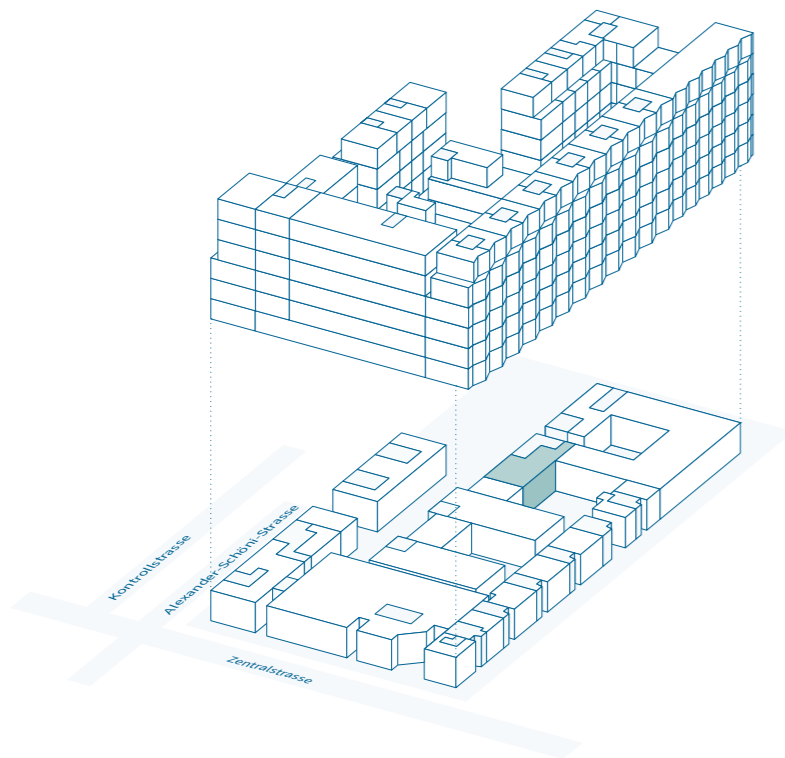

centre esplanade

biel – bienne

Bâtiment F
Commerce/service (1 locataire)
Rez-de-chaussée

N° objet	F-0-01
Surface locative	229 m ²
Hauteur de pièce à l'état brut boutique	4.48 m

Contact et conseils

Schmitz Immobilien AG
Tél. 032 323 26 26

info@immo-schmitz.ch
www.centre-esplanade.ch

0 1 2 7.5m

Échelle A3 / 1:150