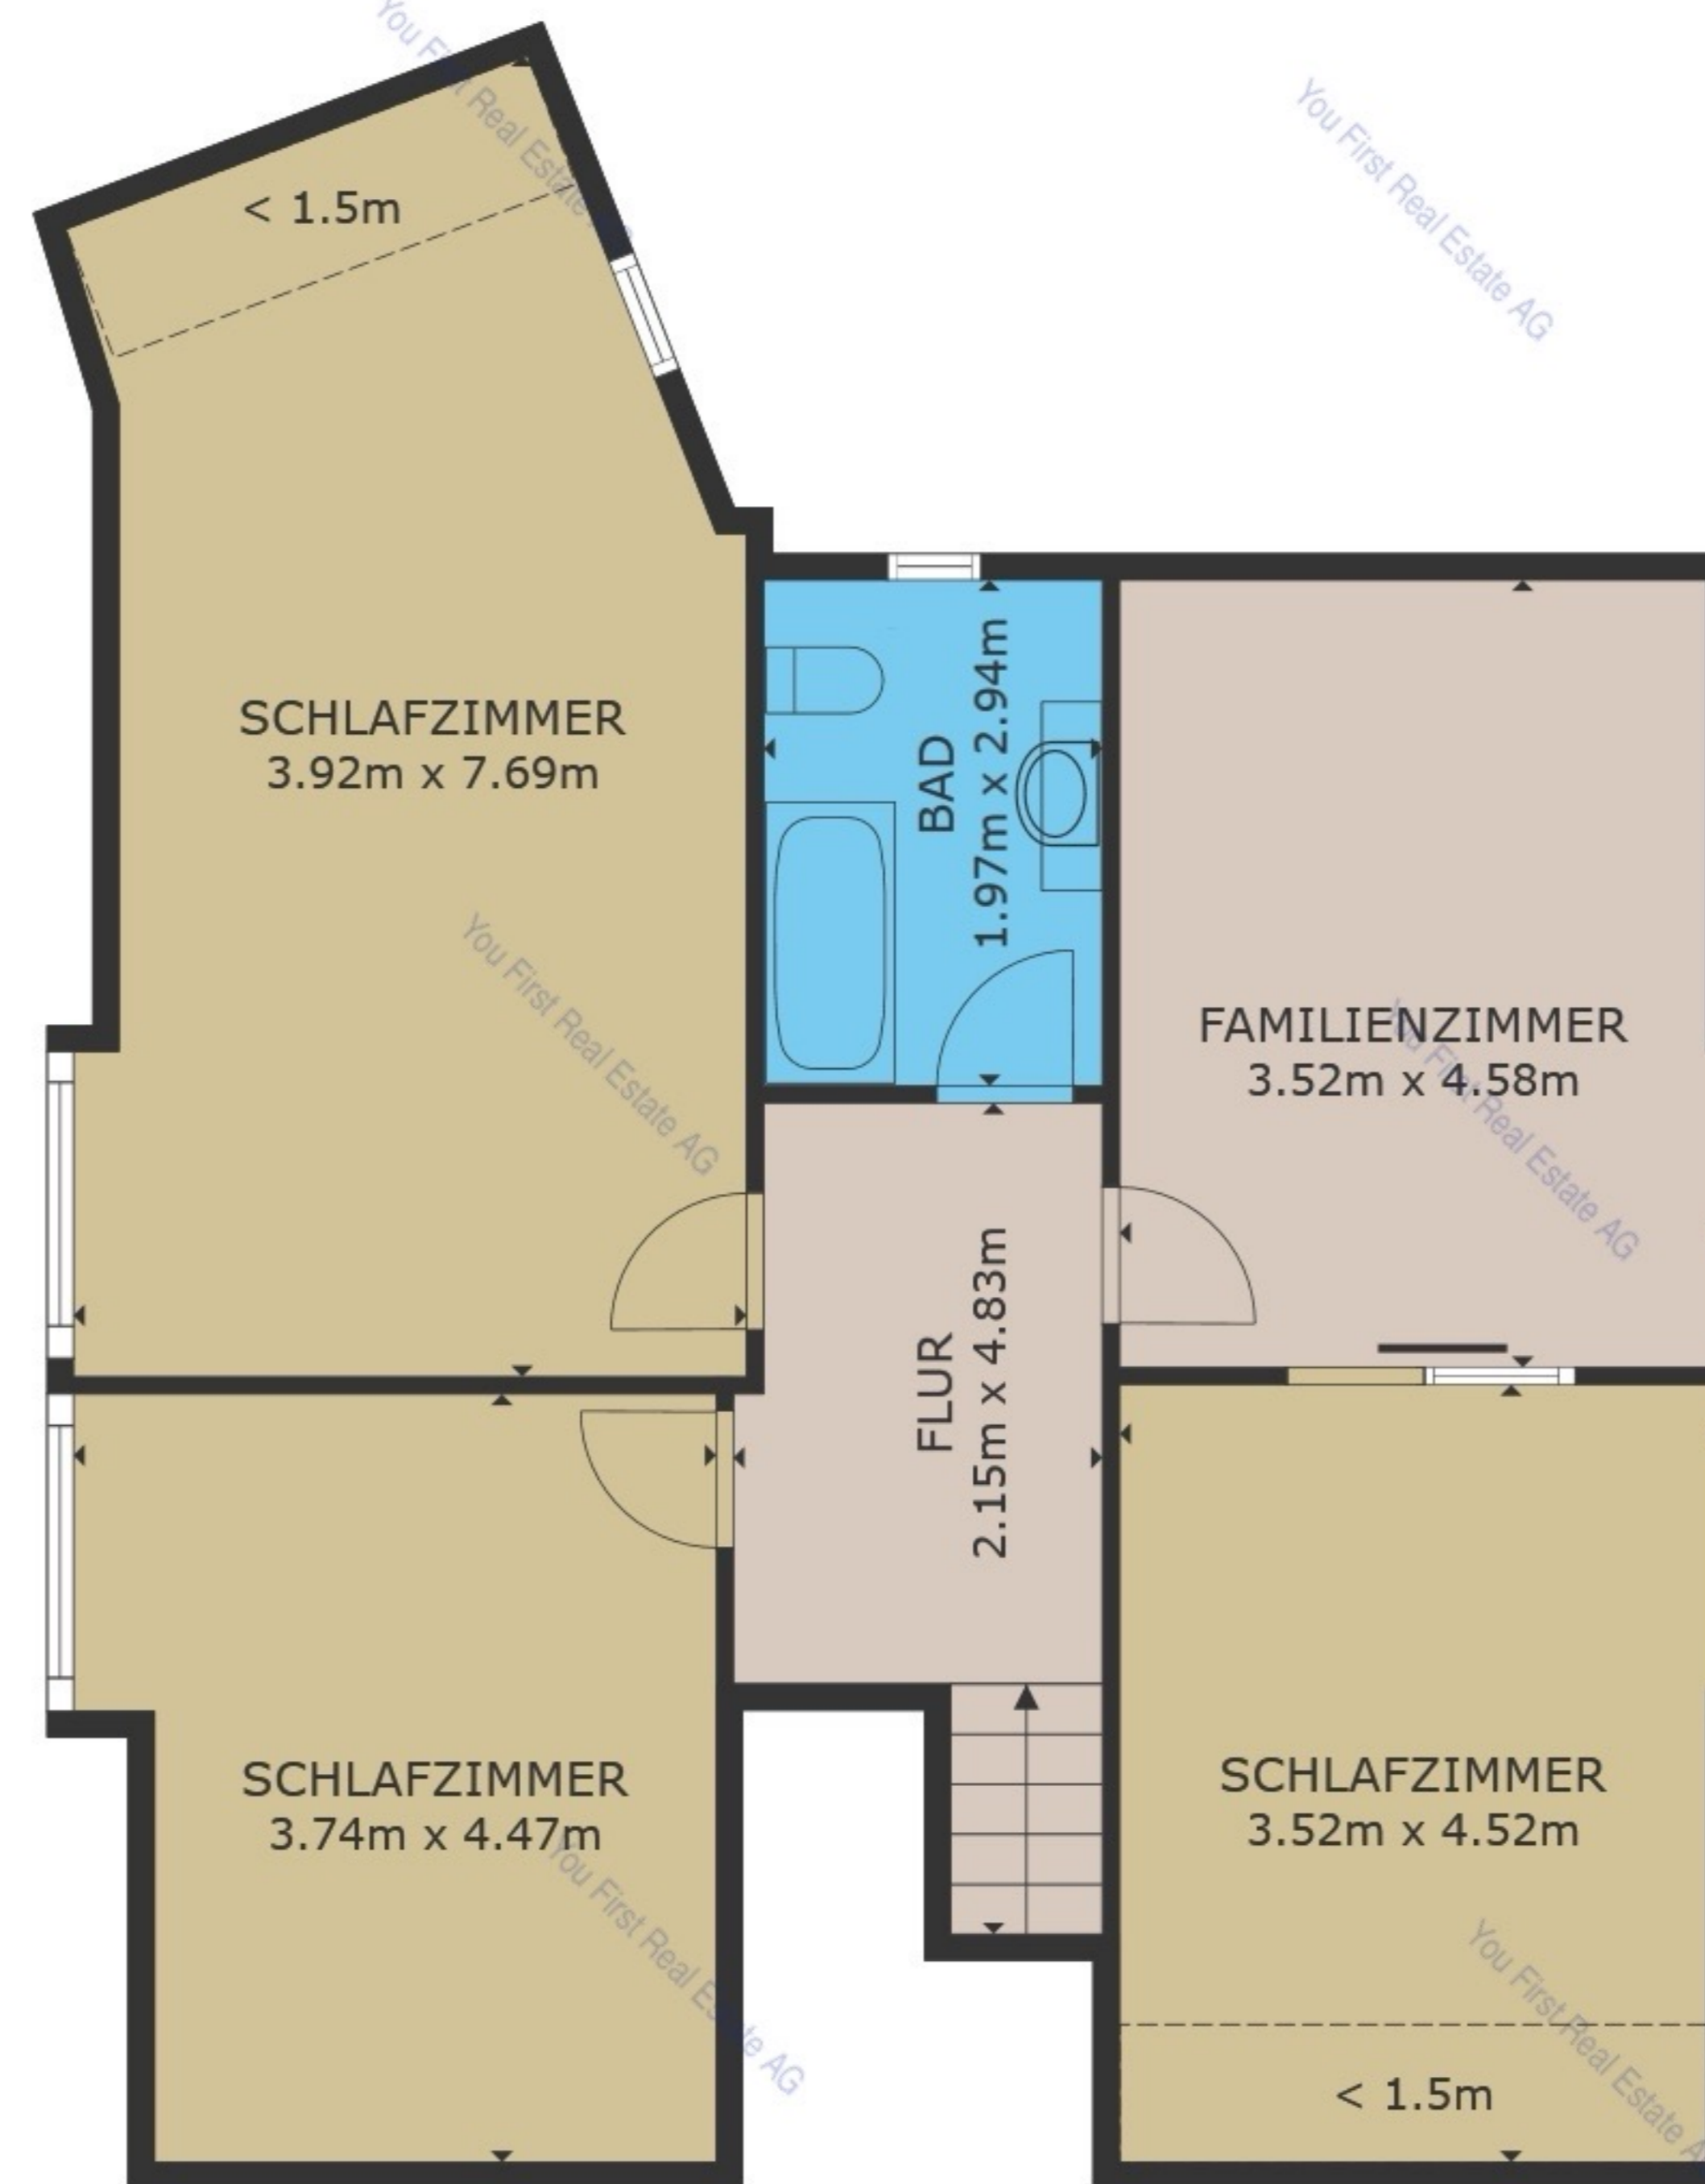

STOCKWERK 1

BRUTTOINNENRAUM
 STOCKWERK 1 130.2 m² STOCKWERK 2 145.1 m² STOCKWERK 3 84.0 m²
 AUSGELASSENE FLÄCHE : GARAGE 54.4 m² REDUZIERTER KOPFFREIHEIT 5.0 m²
 INSGESAMT : 359.3 m²

ANGABEN OHNE GEWÄHR

STOCKWERK 2

BRUTTOINNENRAUM
 STOCKWERK 1 130.2 m² STOCKWERK 2 145.1 m² STOCKWERK 3 84.0 m²
 AUSGELASSENE FLÄCHE : GARAGE 54.4 m² REDUZIERTER KOPFFREIHEIT 5.0 m²
 INSGESAMT : 359.3 m²

ANGABEN OHNE GEWÄHR

STOCKWERK 3

BRUTTOINNENRAUM
 STOCKWERK 1 130.2 m² STOCKWERK 2 145.1 m² STOCKWERK 3 84.0 m²
 AUSGELASSENE FLÄCHE : GARAGE 54.4 m² REDUZIERTER KOPFFREIHEIT 5.0 m²
 INSGESAMT : 359.3 m²

ANGABEN OHNE GEWÄHR

BRUTTOINNENRAUM
 STOCKWERK 1 130.2 m² STOCKWERK 2 145.1 m² STOCKWERK 3 84.0 m²
 AUSGELASSENE FLÄCHE : GARAGE 54.4 m² REDUZIERTER KOPFFREIHEIT 5.0 m²
 INSGESAMT : 359.3 m²
 ANGABEN OHNE GEWÄHR