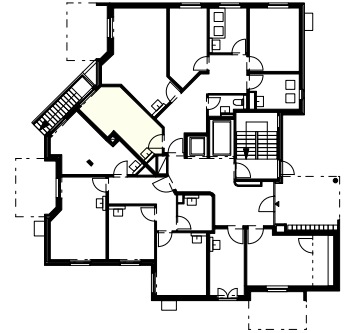

Haus	Ramlinsburgerstrasse 4, 4410 Liestal / BL	Fläche	ca. 14 m ²
Objekt	Bastelraum	Objekt-Nummer	16609.01.9005
Lage	Sockelgeschoss		

Situation

Schnitt-Schema

Übersicht

Grundriss

M 1:50