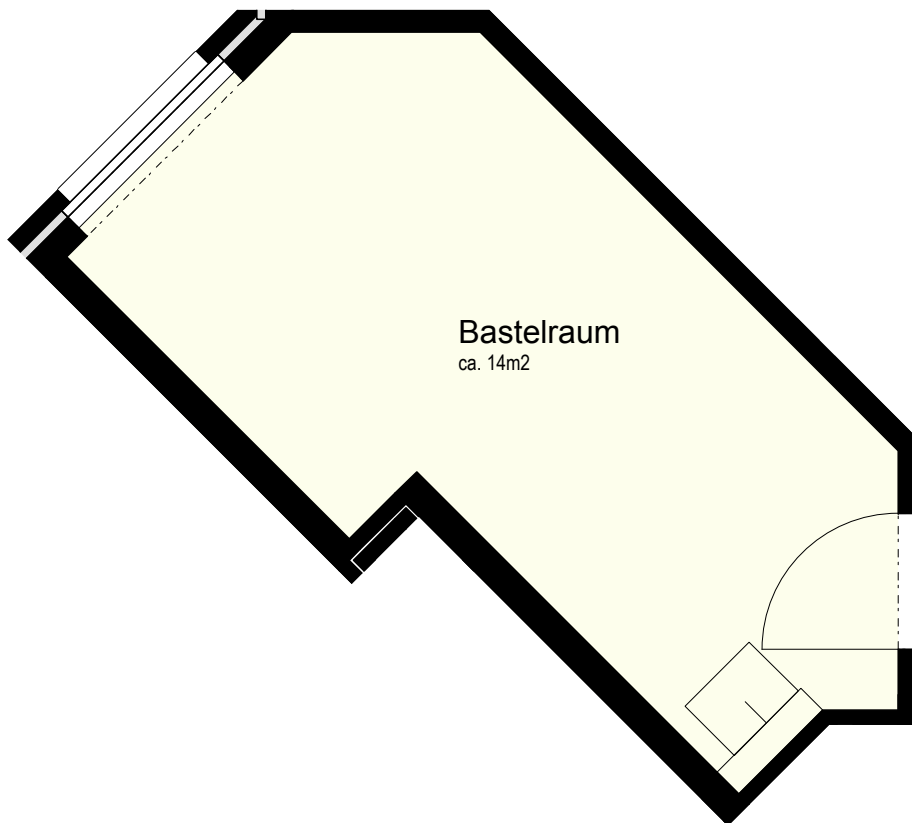

Haus	Ramlinsburgerstrasse 4, 4410 Liestal / BL	Fläche	ca. 14 m ²
Objekt	Bastelraum	Objekt-Nummer	16609.01.9005
Lage	Sockelgeschoss		

Situation

Schnitt-Schema

Übersicht

Grundriss

M 1:50