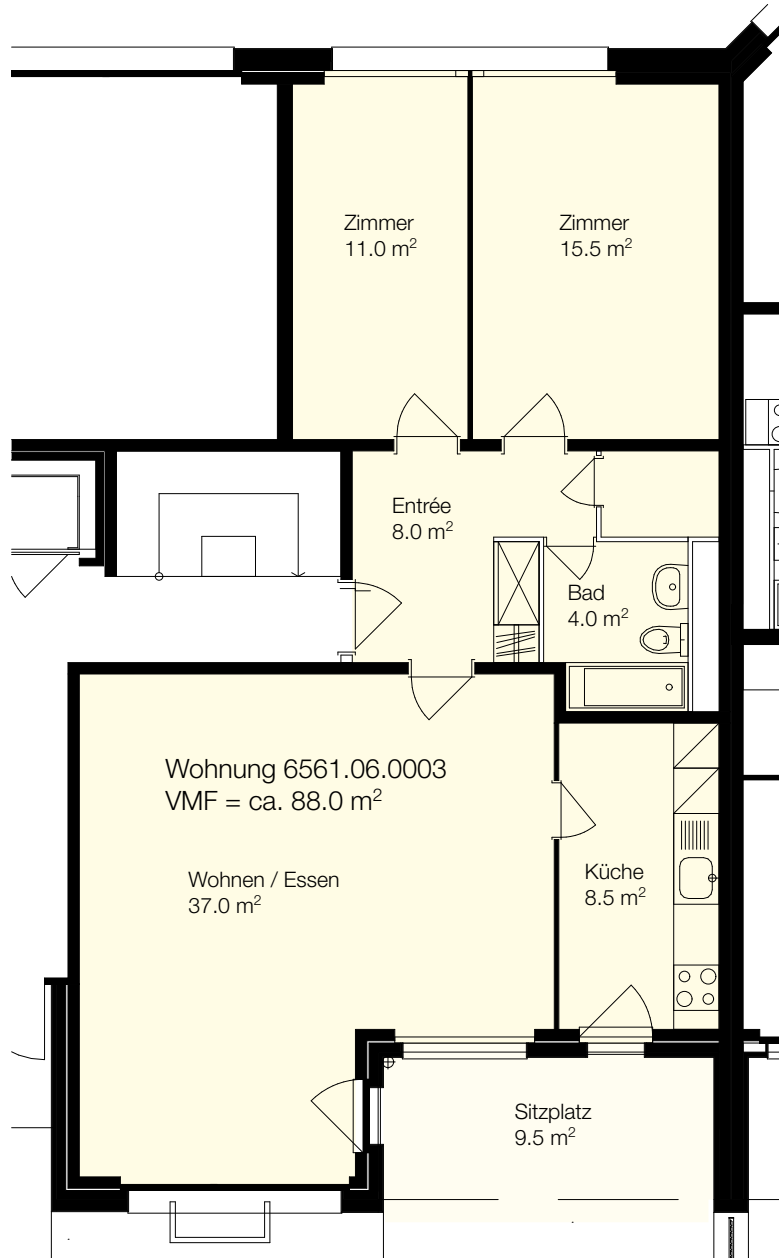

Liegenschaft Gstaltenrainweg / Im Niederholzboden, 4125 Riehen

Haus Gstaltenrainweg 69

Lage Erdgeschoss

Objekt 3.5-Zimmerwohnung

Fläche ca. 88.0 m²

Objekt-Nummer 6561.06.0003

Situation

Schnitt

Übersicht

Grundriss
Massstab 1:100

0 1 2 3 4 5m