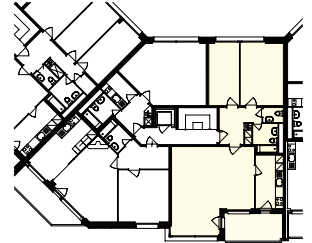

Liegenschaft Gstaltenrainweg / Im Niederholzboden, 4125 Riehen

Haus Gstaltenrainweg 69

Lage Erdgeschoss

Objekt 3.5-Zimmerwohnung

Fläche ca. 88.0 m²

Objekt-Nummer 6561.06.0003

Situation

Schnitt

Übersicht

Grundriss
Massstab 1:100

0 1 2 3 4 5m