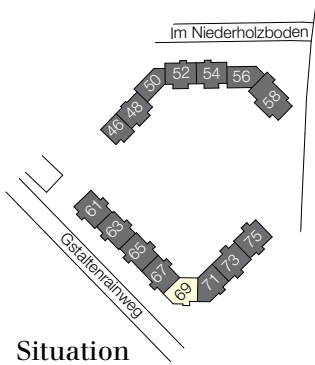

Liegenschaft Gstaltenrainweg / Im Niederholzboden, 4125 Riehen

Haus Gstaltenrainweg 69

Lage Erdgeschoss

Objekt 3.5-Zimmerwohnung

Fläche ca. 88.0 m²

Objekt-Nummer 6561.06.0003

Situation

Schnitt

Übersicht

Grundriss
Massstab 1:100

0 1 2 3 4 5m