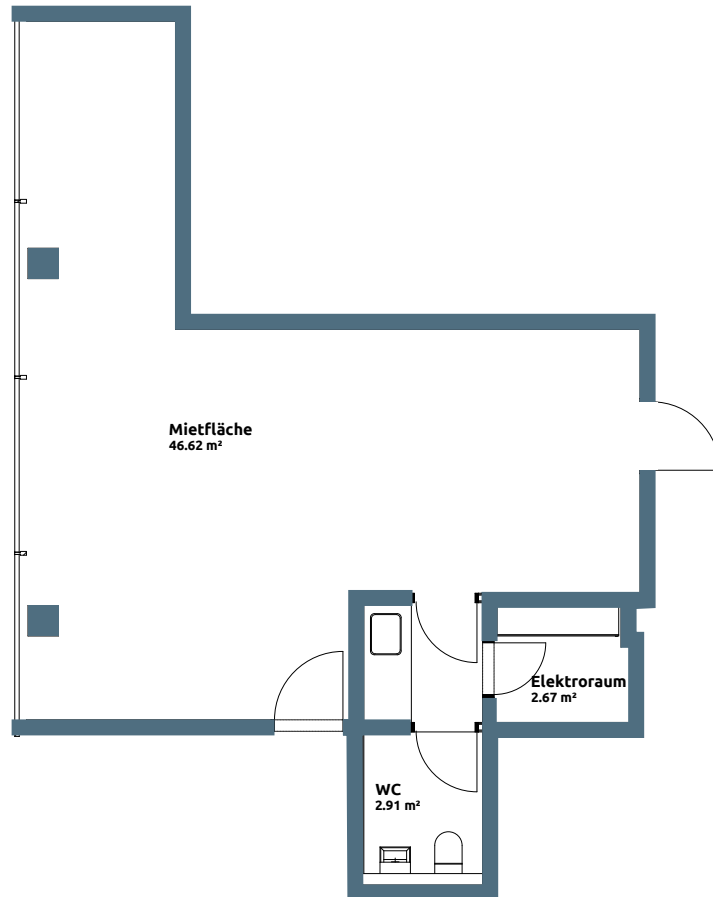

Laden

Erdgeschoss

Adresse:
Hauptstrasse 30
4127 Birsfelden

Objektnummer:
11405.02.40009

Fläche:
52 m²

0 1 2 3 4 5m
1:100 (A4)

Änderungen und Abweichungen gegenüber den publizierten
Angaben bleiben ausdrücklich vorbehalten. Keine Haftung.