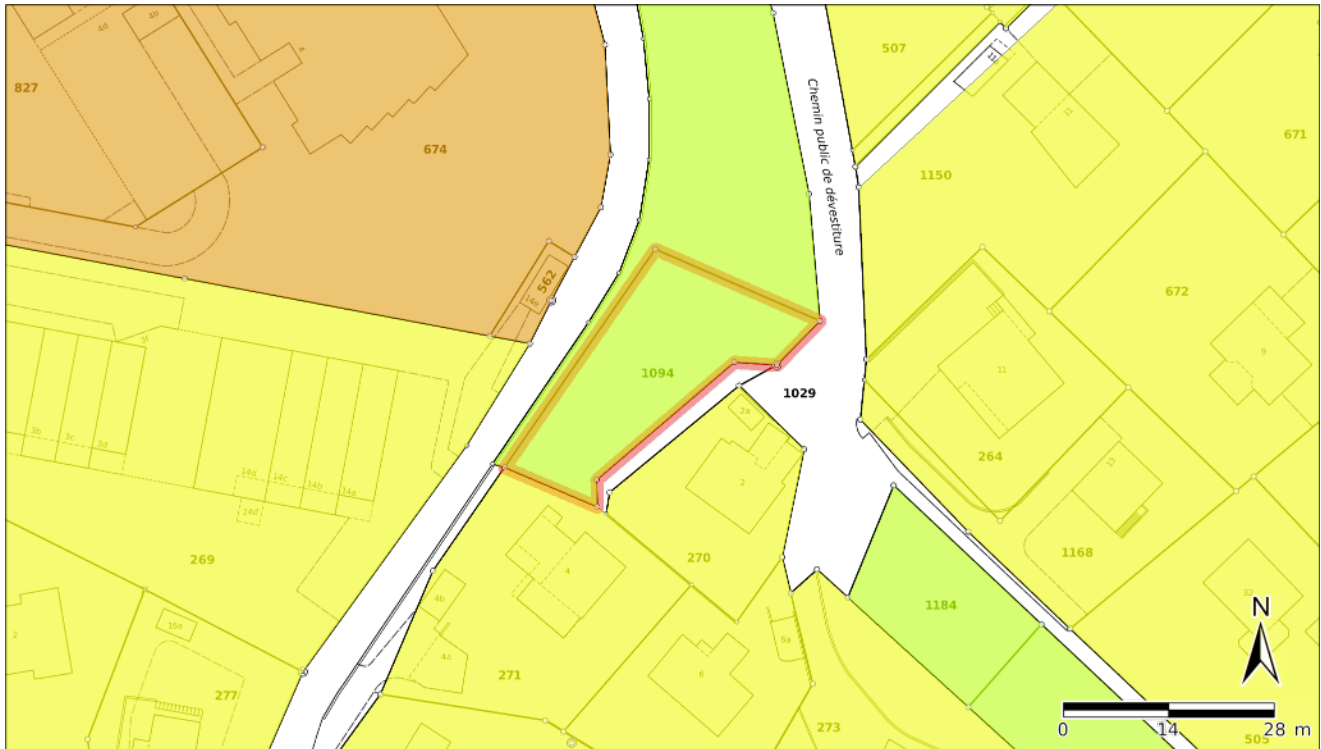

Plans d'affectation (cantonaux/communaux): Affectations primaires

En vigueur

	Type	Type Part	Part en %
Légende des objets touchés	 Zone libre (ZL)	562 m ²	100.0%
Autre légende (visible dans le cadre du plan)	 Zone résidentielle à faible densité (ZRFD)		
	 Zone résidentielle à moyenne densité (ZRMD)		

Dispositions juridiques

Plan d'affectation des zones:

Plan d'affectation des zones

<https://oereblex.fr.ch/api/attachments/440>

Décision d'approbation (18.12.2013)

<https://oereblex.fr.ch/api/attachments/435>