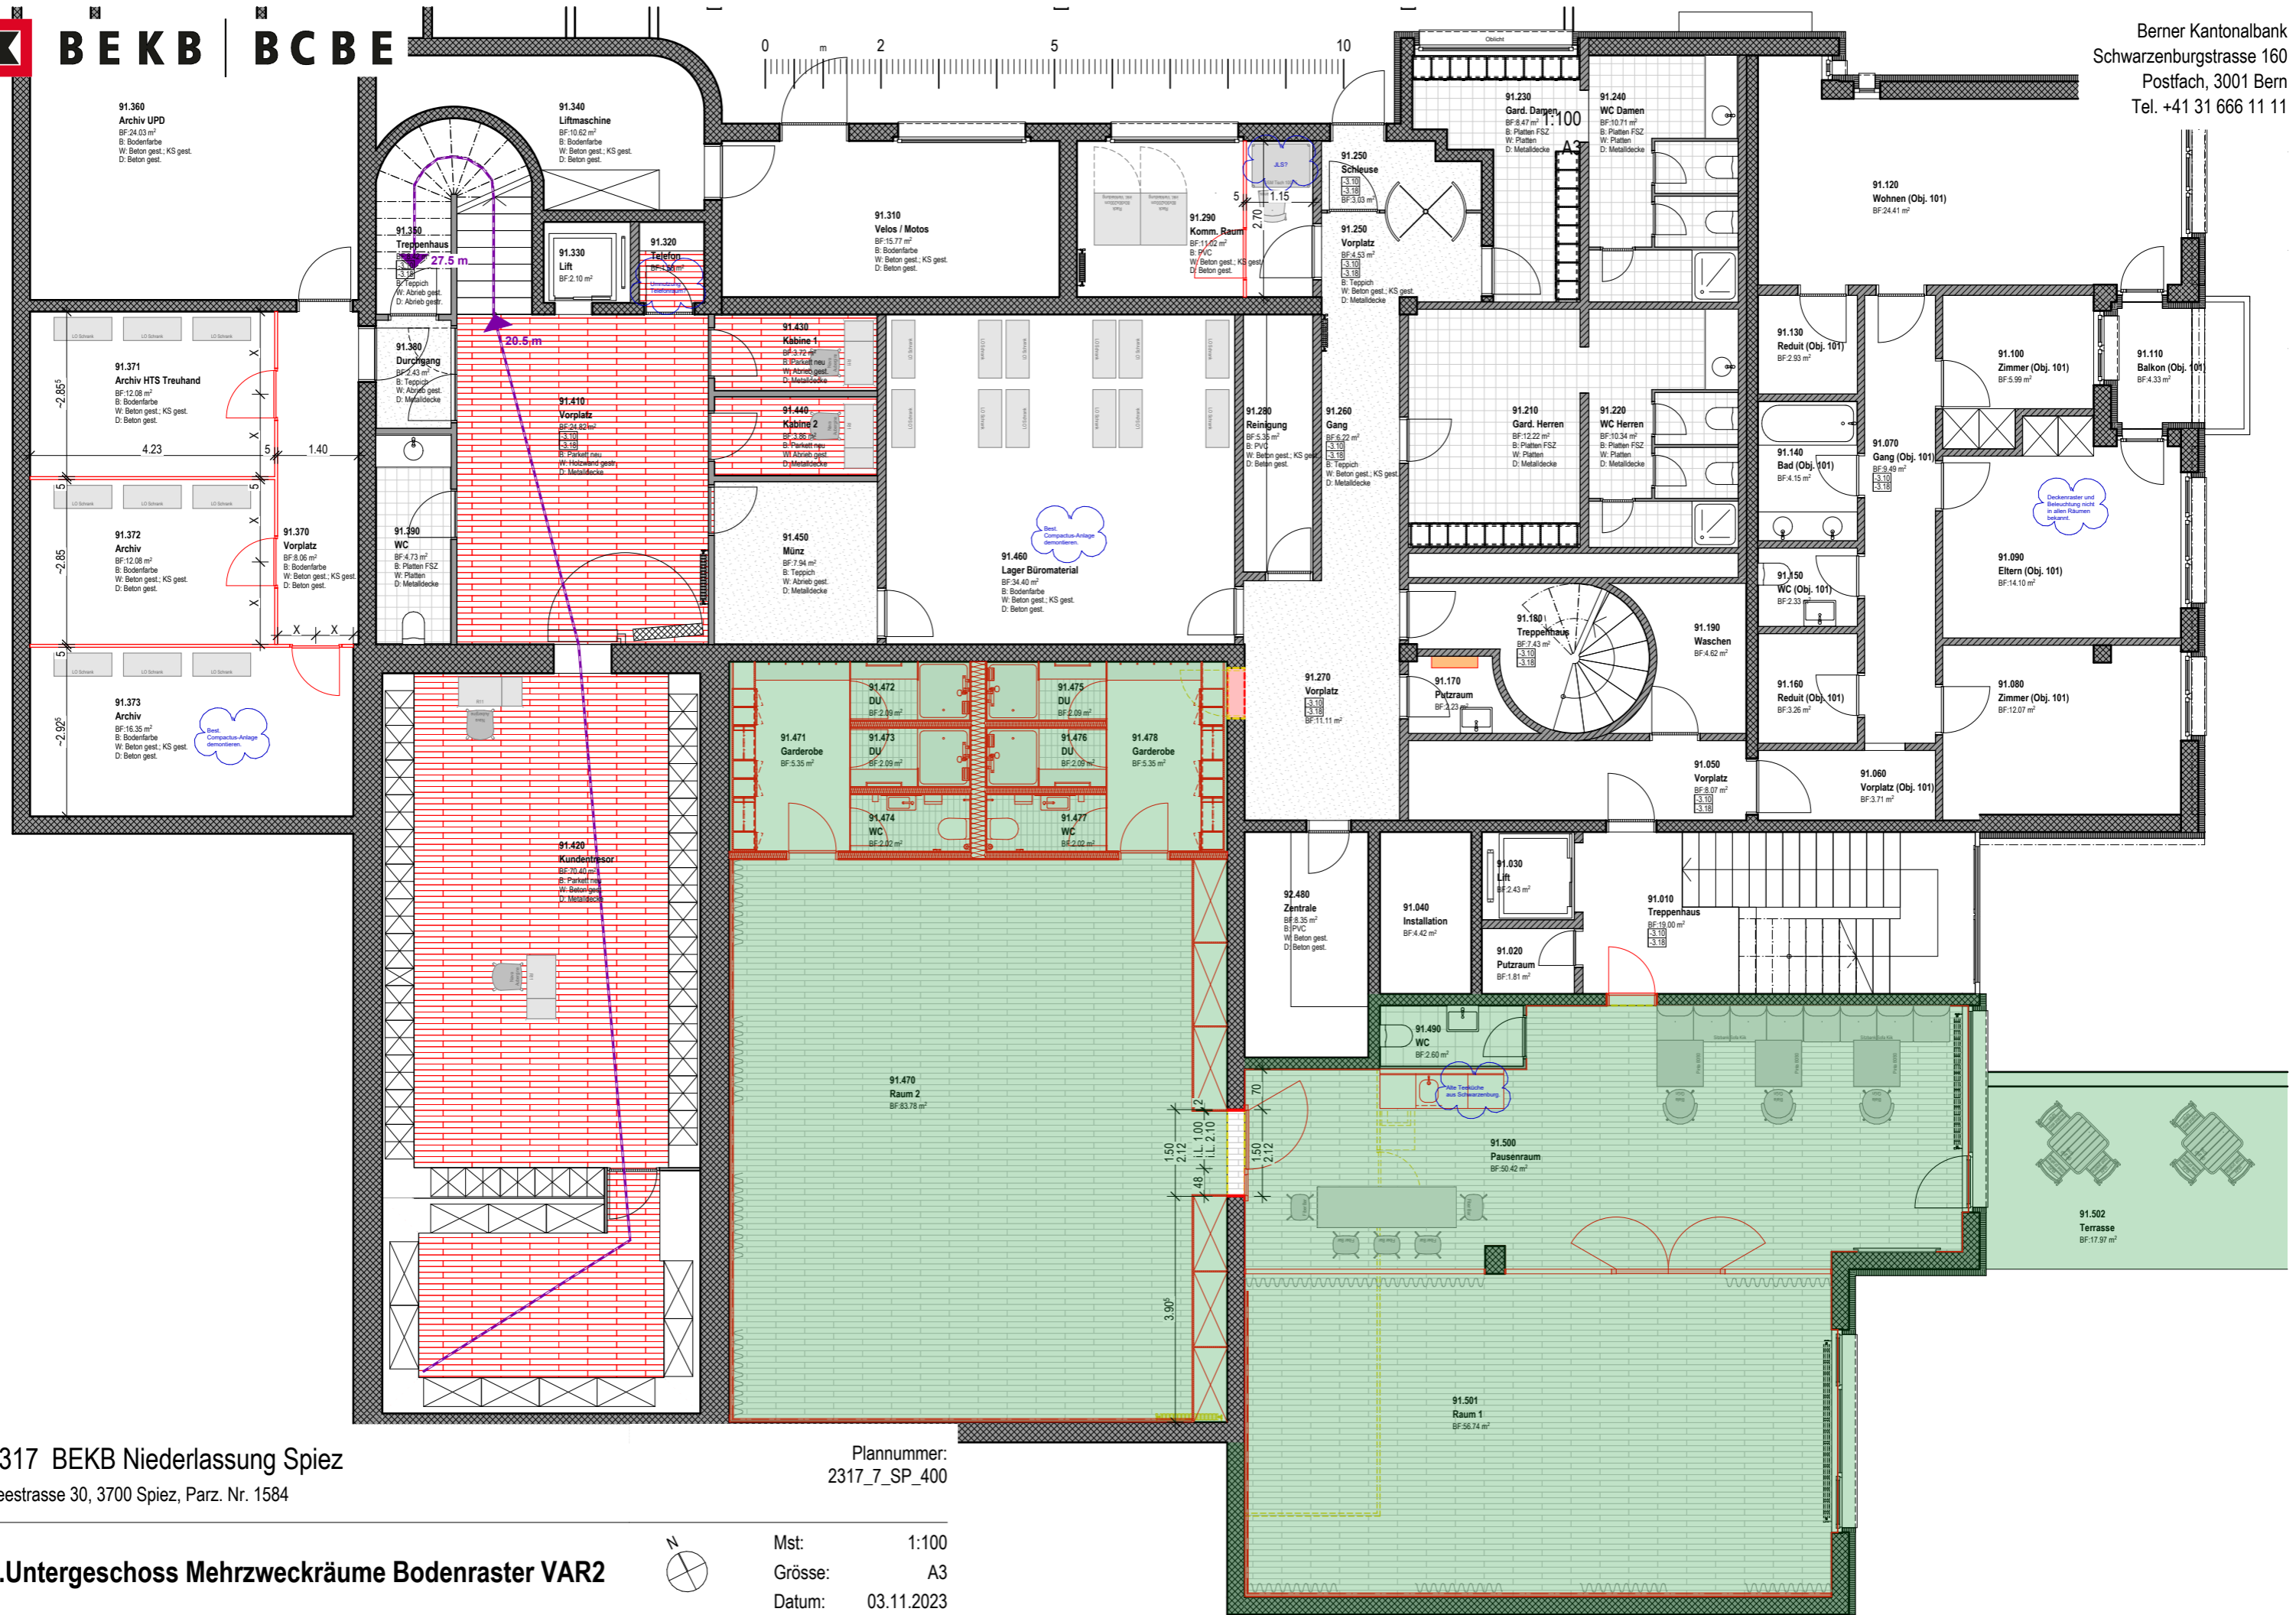

### Mehrzweckflächen

Geschoss	1. UG
Mst	
Mietobjekt	103
Nettofläche	221.81 m <sup>2</sup>

Perspektive Pausenraum

Perspektive Raum 1

Perspektive Raum 2

Perspektive Garderobe

## Seestrasse 30, 3700 Spiez

z.B. Meetings, Gruppenräume, Büro's

Geschoss 1. UG

Mst

Mietobjekt 103

Nettofläche 221.81 m<sup>2</sup>

Perspektive Pausenraum

Perspektive Raum 1

Perspektive Raum 2

Perspektive Garderobe

2317 BEKB Niederlassung Spiez  
Seestrasse 30, 3700 Spiez, Parz. Nr. 1584

Plannummer:  
2317\_7\_SP\_400

**1. Untergeschoss Mehrzweckräume Bodenraster VAR2**

Mst: 1:100  
Grösse: A3  
Datum: 03.11.2023