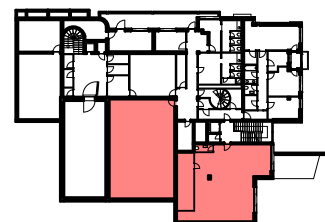

## Seestrasse 30, 3700 Spiez

z.B. Meetings, Gruppenräume, Büro's

Geschoss 1. UG

Mst

Mietobjekt 103

Nettofläche 221.81 m<sup>2</sup>

Perspektive Pausenraum

Perspektive Raum 1

Perspektive Raum 2

Perspektive Garderobe

2317 BEKB Niederlassung Spiez  
Seestrasse 30, 3700 Spiez, Parz. Nr. 1584

Plannummer:  
2317\_7\_SP\_400

**1. Untergeschoss Mehrzweckräume Bodenraster VAR2**

Mst: 1:100  
Grösse: A3  
Datum: 03.11.2023