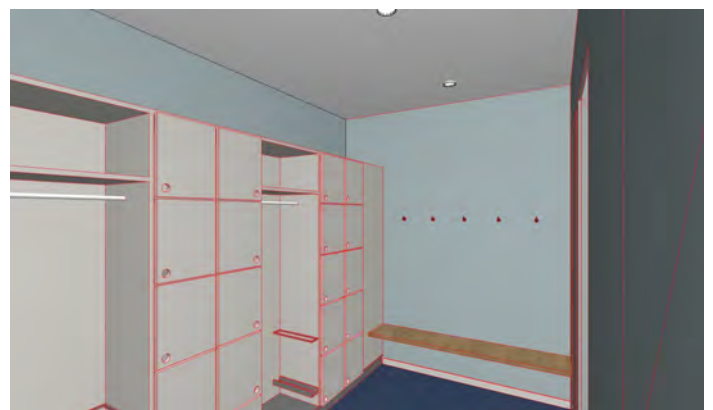

Perspektive Garderobe