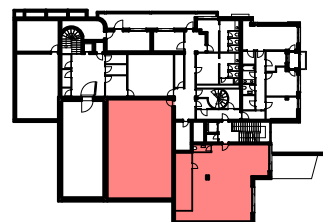

Seestrasse 30, 3700 Spiez

Mehrzweckflächen

Geschoss	1. UG
Mst	
Mietobjekt	103
Nettofläche	221.81 m²

Perspektive Pausenraum