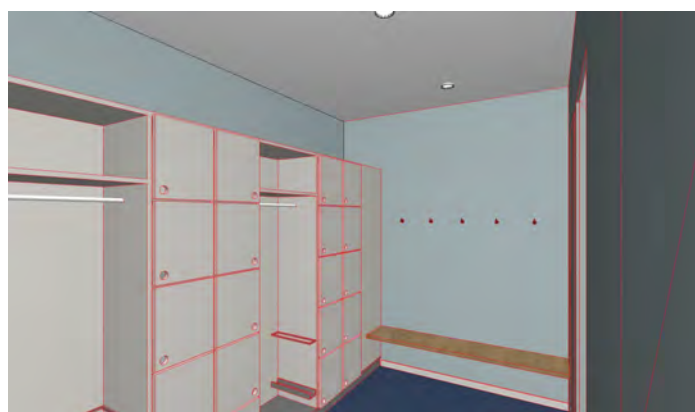

Perspektive Garderobe