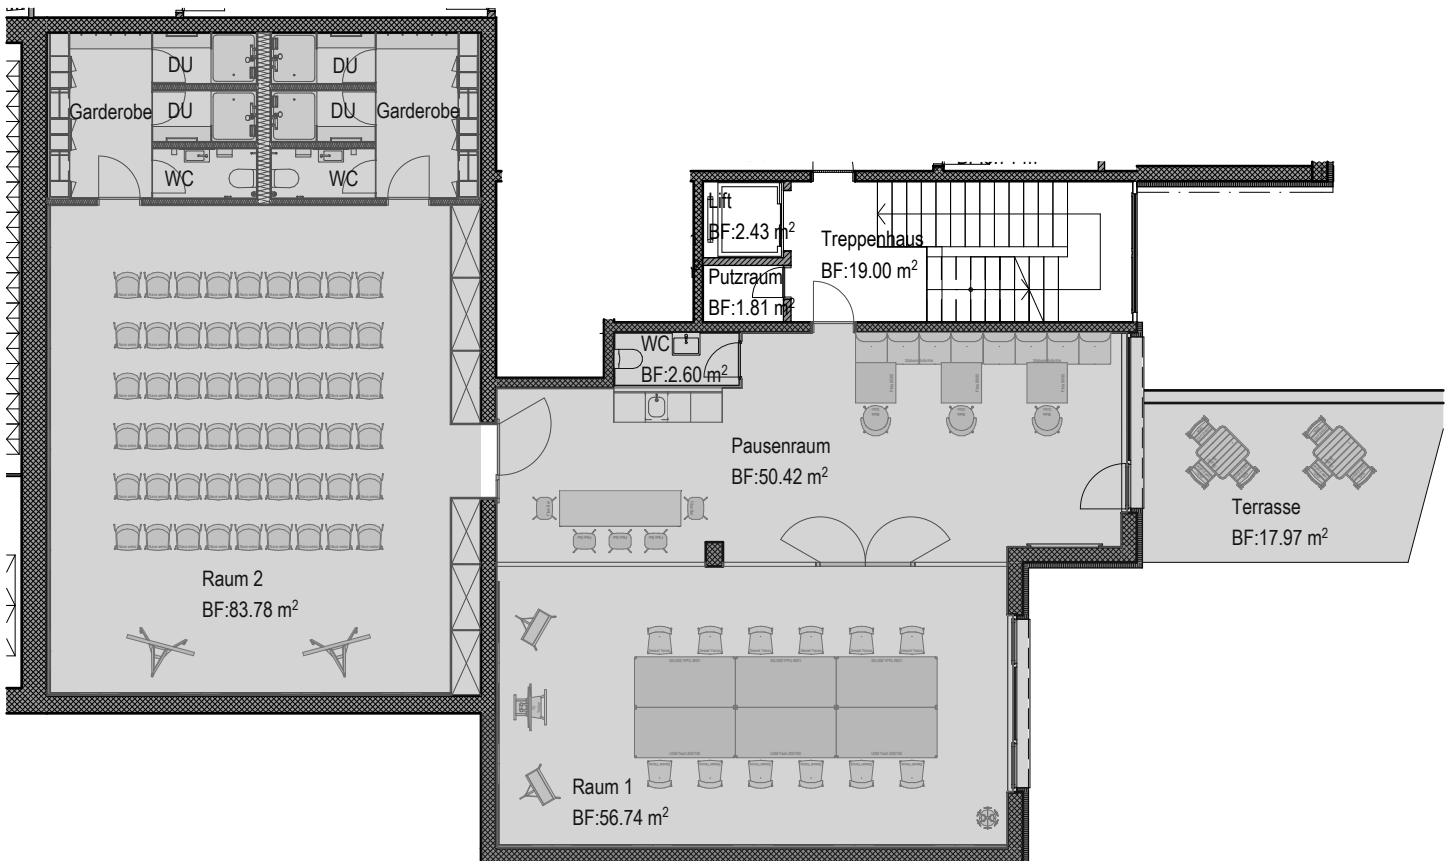

Seestrasse 30, 3700 Spiez

Mehrzweckflächen

Geschoss	1. UG
Mst	1:150
Mietobjekt	103
Nettofläche	221.81 m²

1. UG