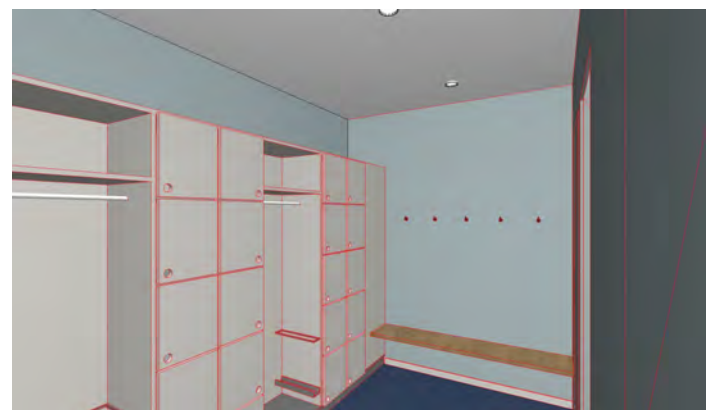

### Mehrzweckflächen

Geschoss	1. UG
Mst	
Mietobjekt	103
Nettofläche	221.81 m <sup>2</sup>

Perspektive Pausenraum

Perspektive Raum 1

Perspektive Raum 2

Perspektive Garderobe