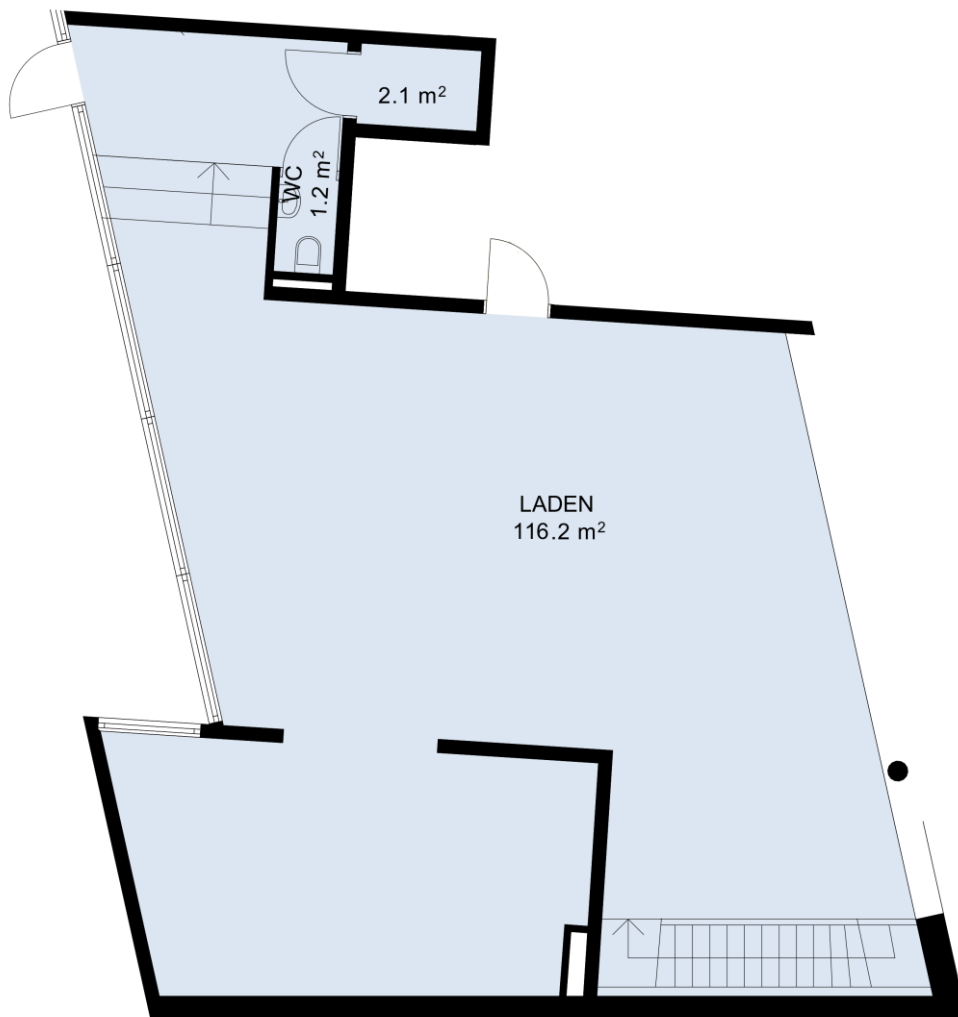

Geschossübersicht

**Gewerbe**

Adresse/n:	Weissenbühlweg 40 A
Geschoss:	Erdgeschoss
Mietfläche:	119.50 m2
EGID / IMMOPAC / ABAIMMO	11520509 / 208004 / 503
DocName:	208004_Weissenbühlweg 40A_EG_503.docx

Geschossübersicht

---

**Gewerbe**

Adresse/n:	Weissenbühlweg 40 A
Geschoss:	1. Untergeschoss
Mietfläche:	41.80 m2
EGID / IMMOPAC / ABAIMMO	11520509 / 208071 / 303
DocName:	208071_Weissenbühlweg 40A_UG_303.docx

---