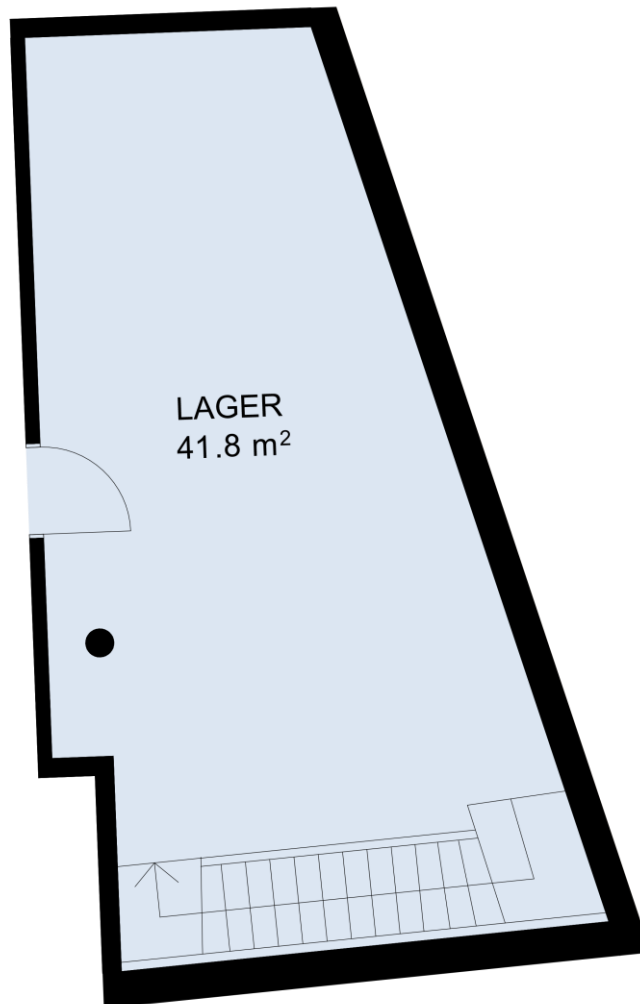

Geschossübersicht

**Gewerbe**

Adresse/n:	Weissenbühlweg 40 A
Geschoss:	Erdgeschoss
Mietfläche:	119.50 m2
EGID / IMMOPAC / ABAIMMO	11520509 / 208004 / 503
DocName:	208004_Weissenbühlweg 40A_EG_503.docx

Geschossübersicht

---

**Gewerbe**

Adresse/n:	Weissenbühlweg 40 A
Geschoss:	1. Untergeschoss
Mietfläche:	41.80 m2
EGID / IMMOPAC / ABAIMMO	11520509 / 208071 / 303
DocName:	208071_Weissenbühlweg 40A_UG_303.docx

---