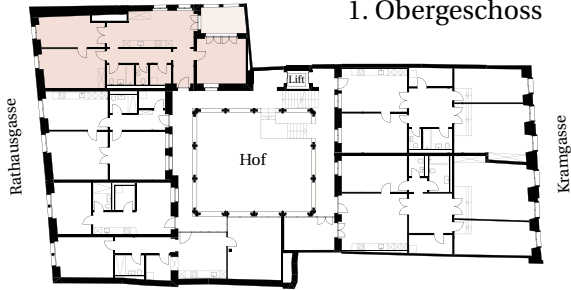

Grundriss Wohnung Audrey H.

1. Obergeschoss

Alle Angaben, Pläne, Zeichnungen usw. sind unverbindlich.
Änderungen bleiben vorbehalten.

R 1.1

Masstab 1:100

0 1 2.5 m