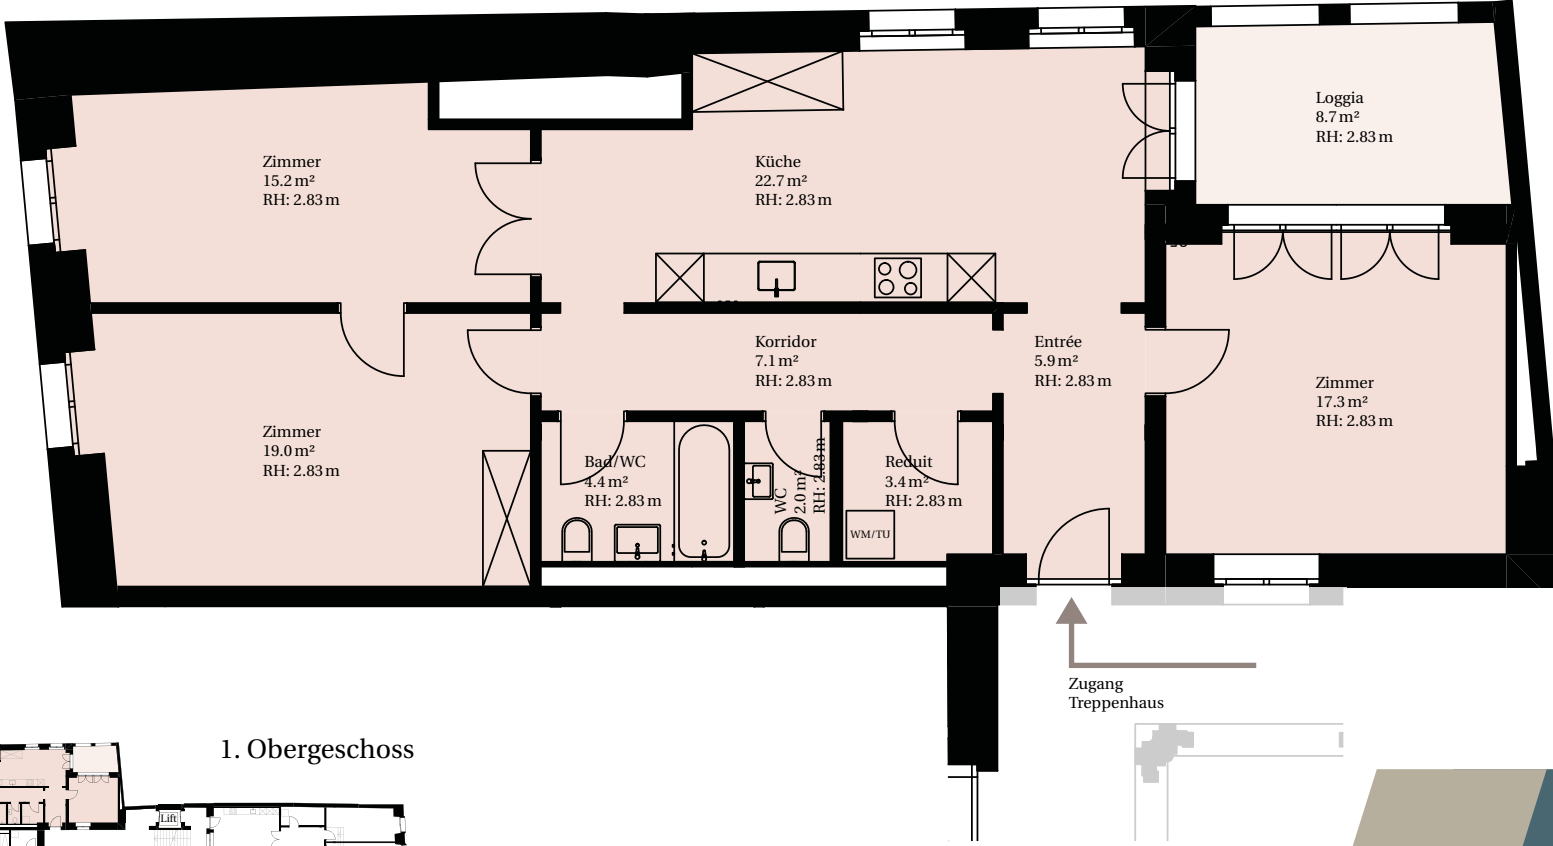

Grundriss Wohnung Audrey H.

1. Obergeschoss

Alle Angaben, Pläne, Zeichnungen usw. sind unverbindlich.
Änderungen bleiben vorbehalten.

R 1.1

Masstab 1:100

0 1 2.5 m