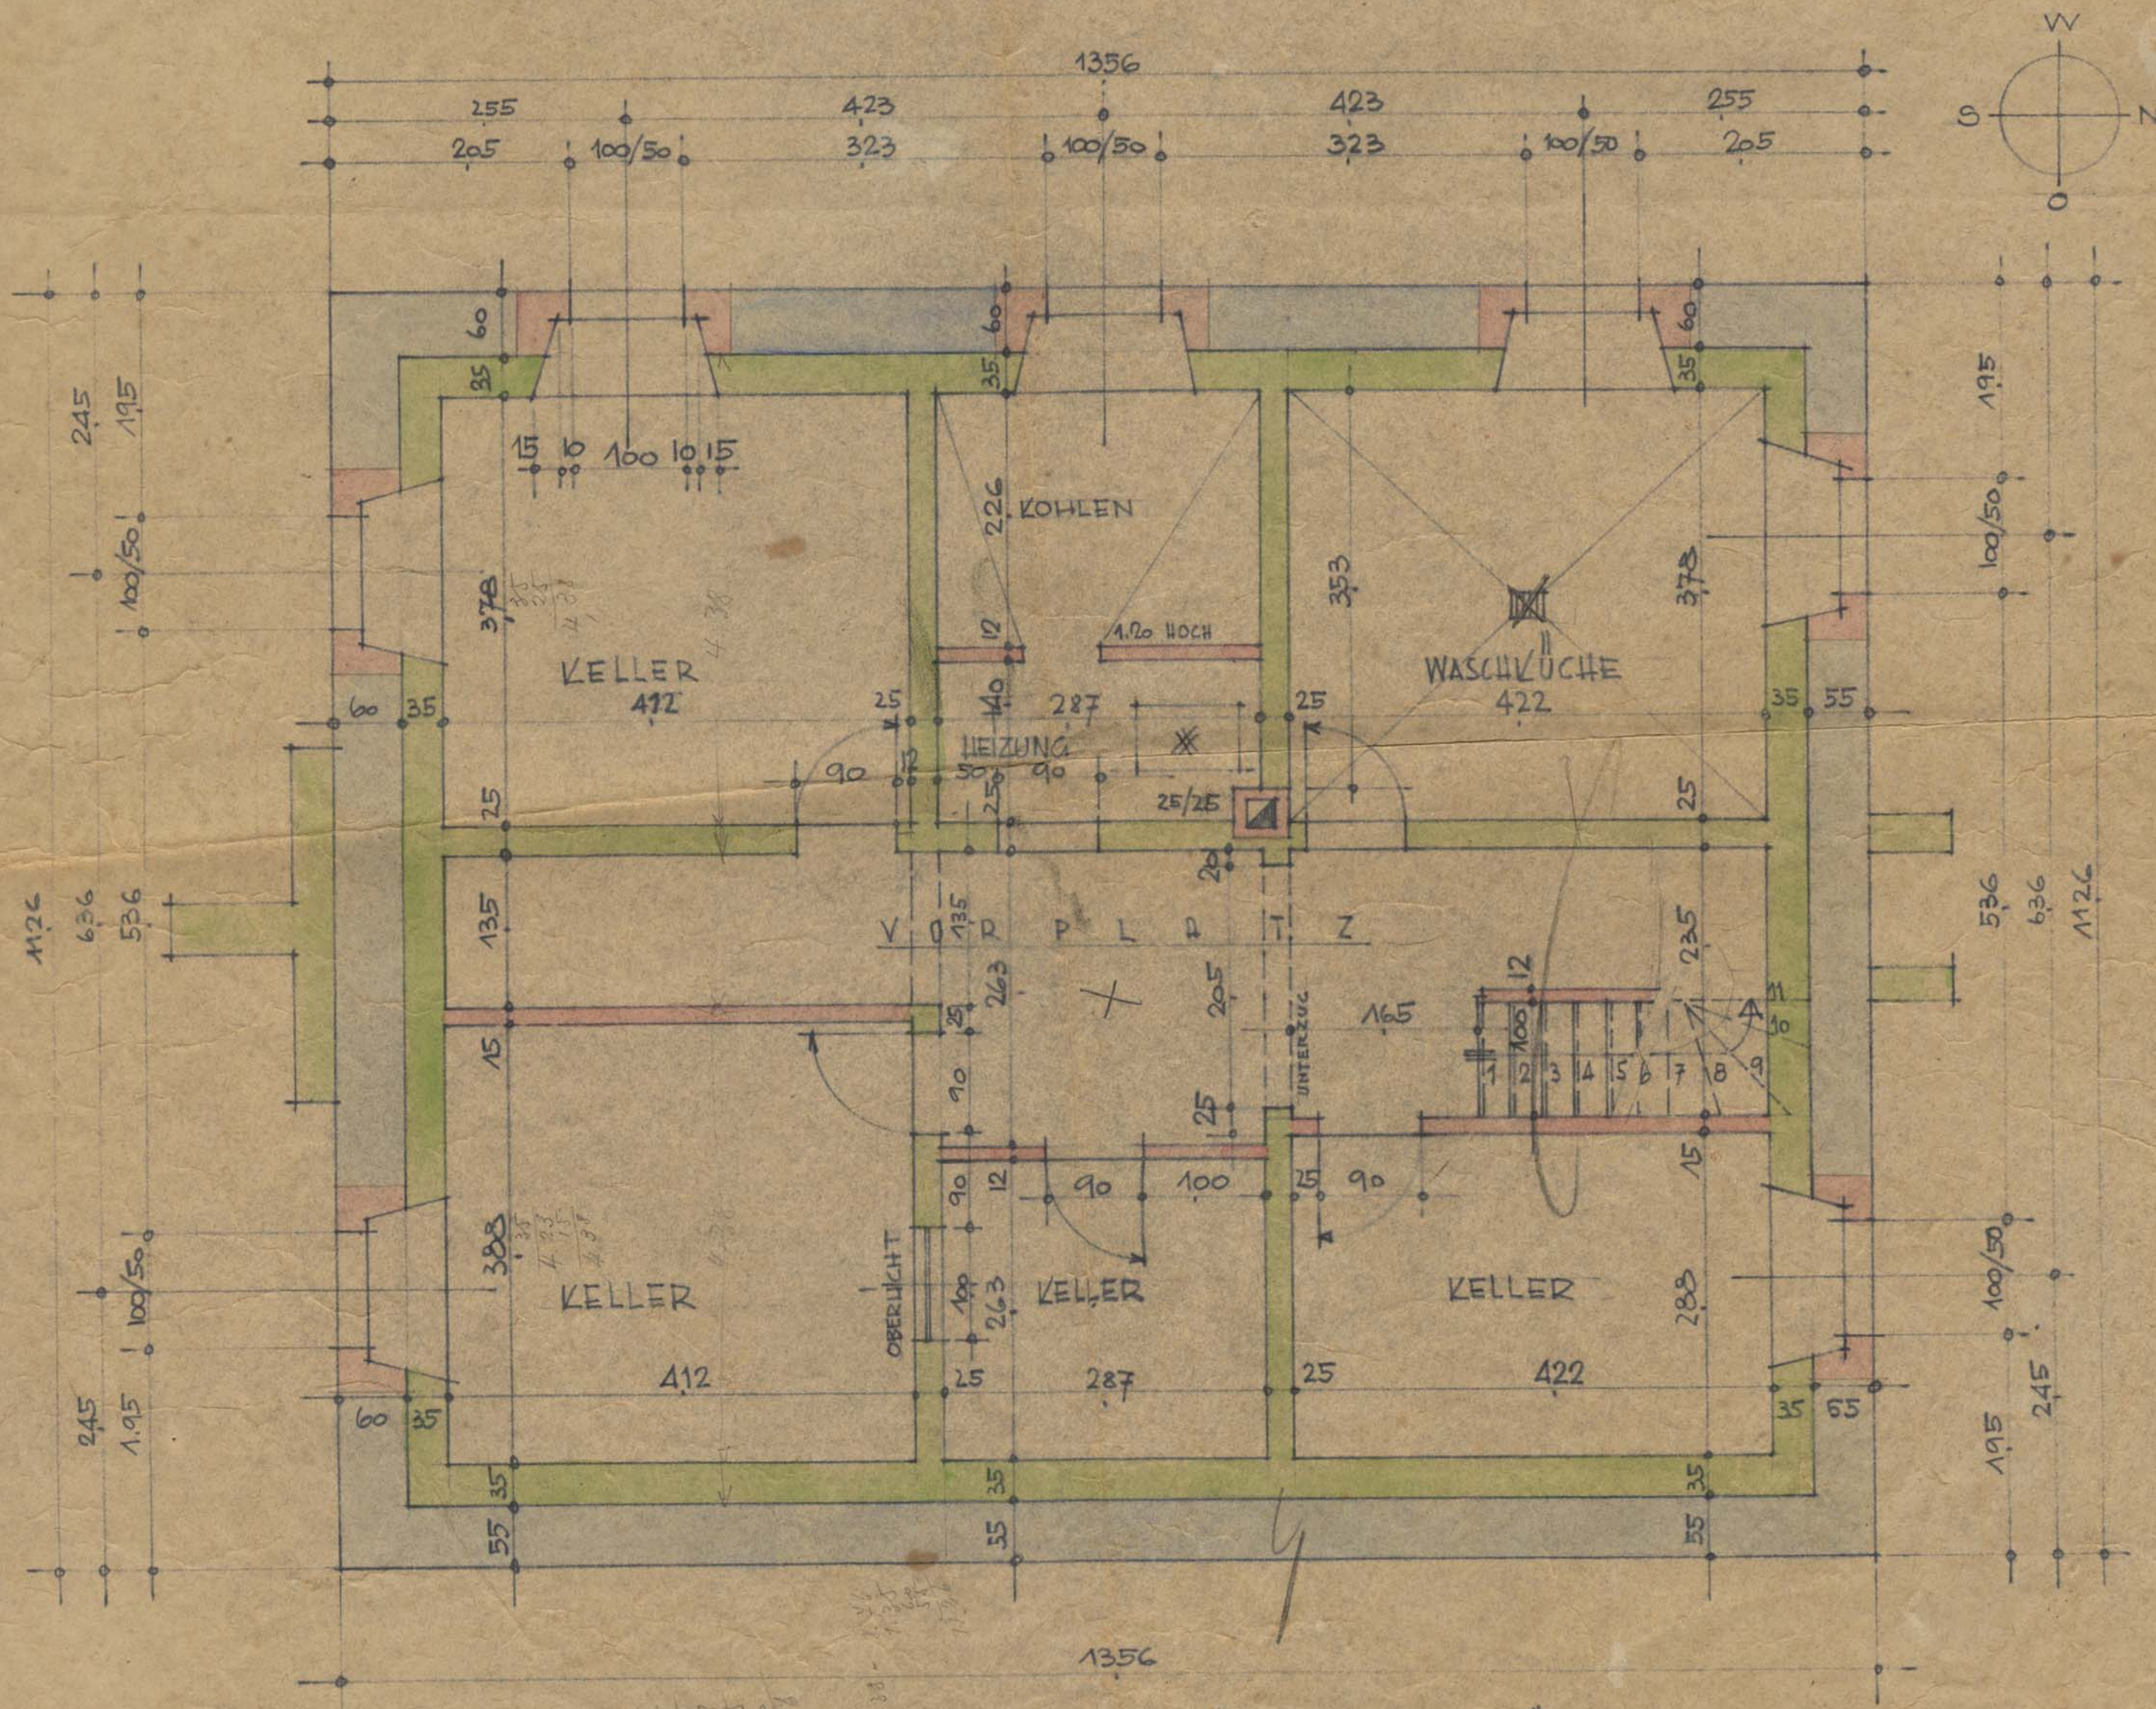

# WOHNHAUSUMBAU AUF DER LIEGENSCHAFT NO. 1293 HÄRKINGEN //

ERDGESCHOSS M. 1:50

DIE MASSE SIND AM  
BAU ZU KONTROLLIEREN

HÄRKINGEN IM SEPTEMBER 1934  
HANS WYSS, BAUGESCHÄFT/  
W.F.

# HAUPTHAUSUMBAU AUF DER LIEGENSCHAFT NO. 1293 HÄRKINGEN,

KELLER M. 1:50

DIE MASSE SIND AM  
BAU ZU KONTROLLIEREN

HÄRKINGEN IM SEPTEMBER  
HANS WYSS, BAUGESCHÄFT

42.5 x 40