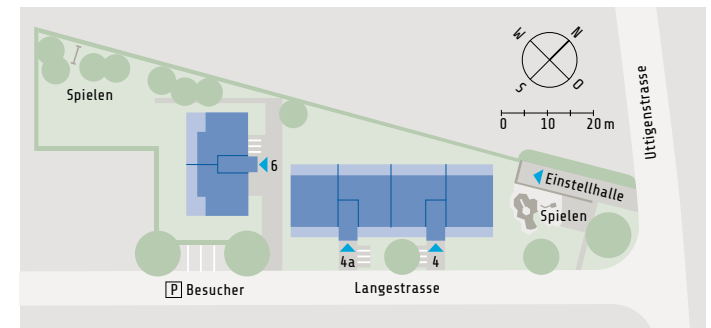

Einstellhalle und Keller

THUN
LERCHENFELD

Frutiger AG Immobiliendienstleistungen
T 058 226 80 00
bewirtschaftung@frutiger.com
immobilien.frutiger.com