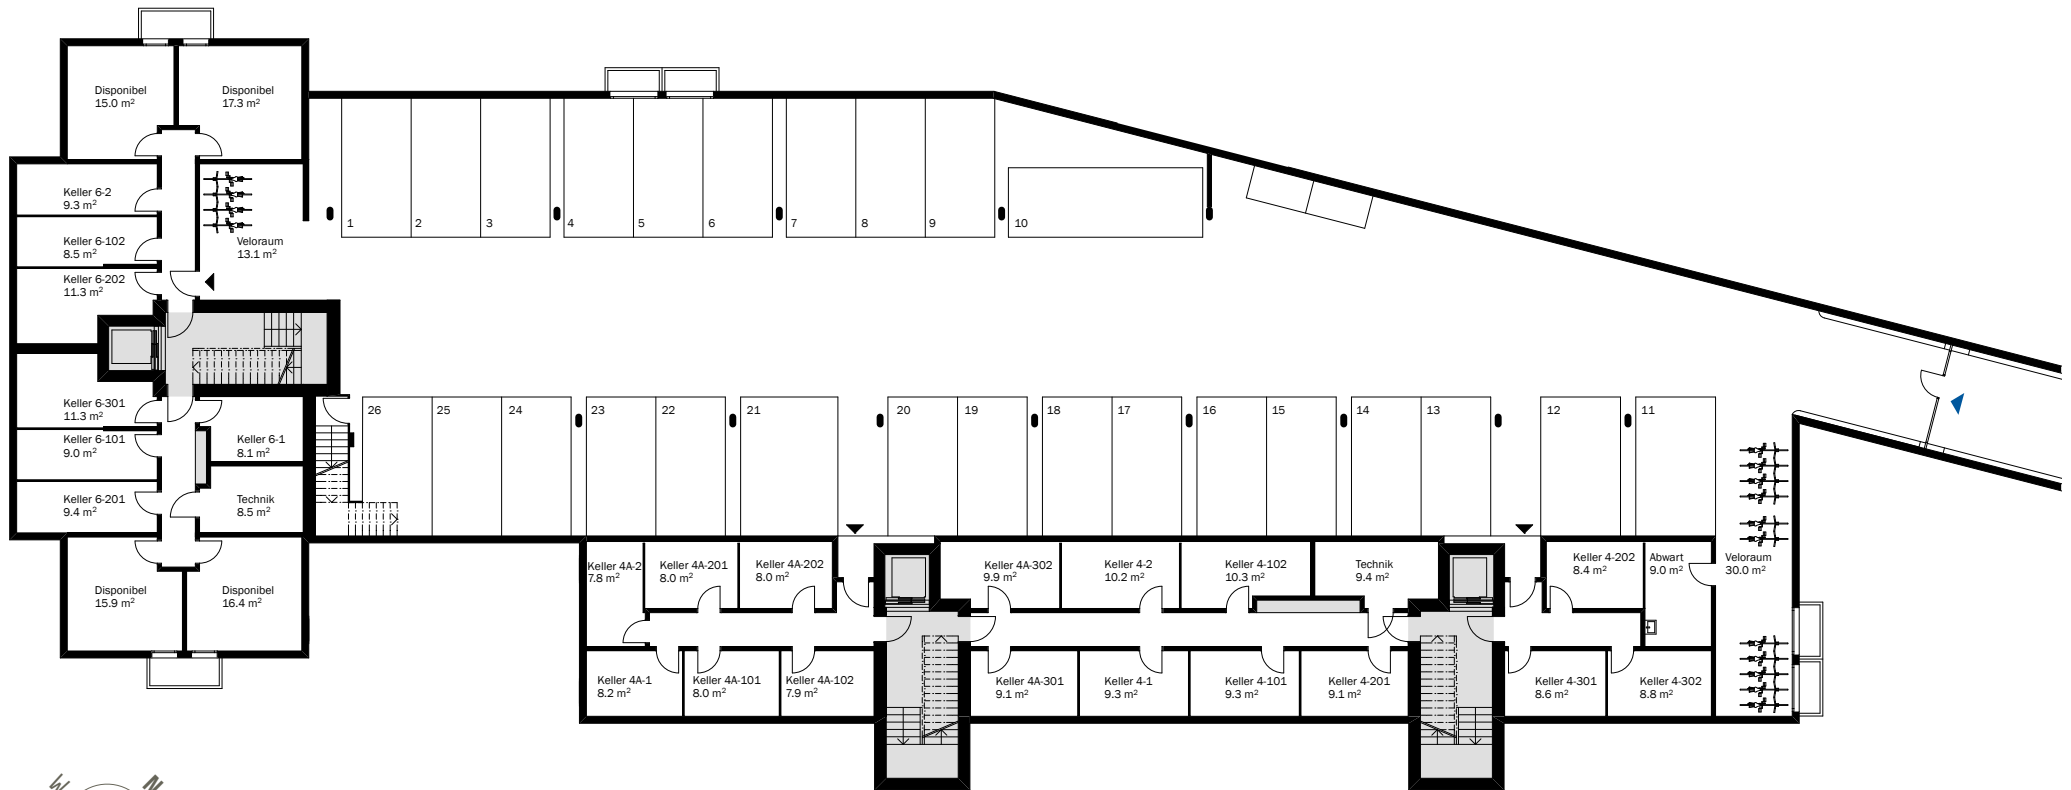

Einstellhalle und Keller

THUN
LERCHENFELD

Frutiger AG Immobiliendienstleistungen
T 058 226 80 00
bewirtschaftung@frutiger.com
immobilien.frutiger.com