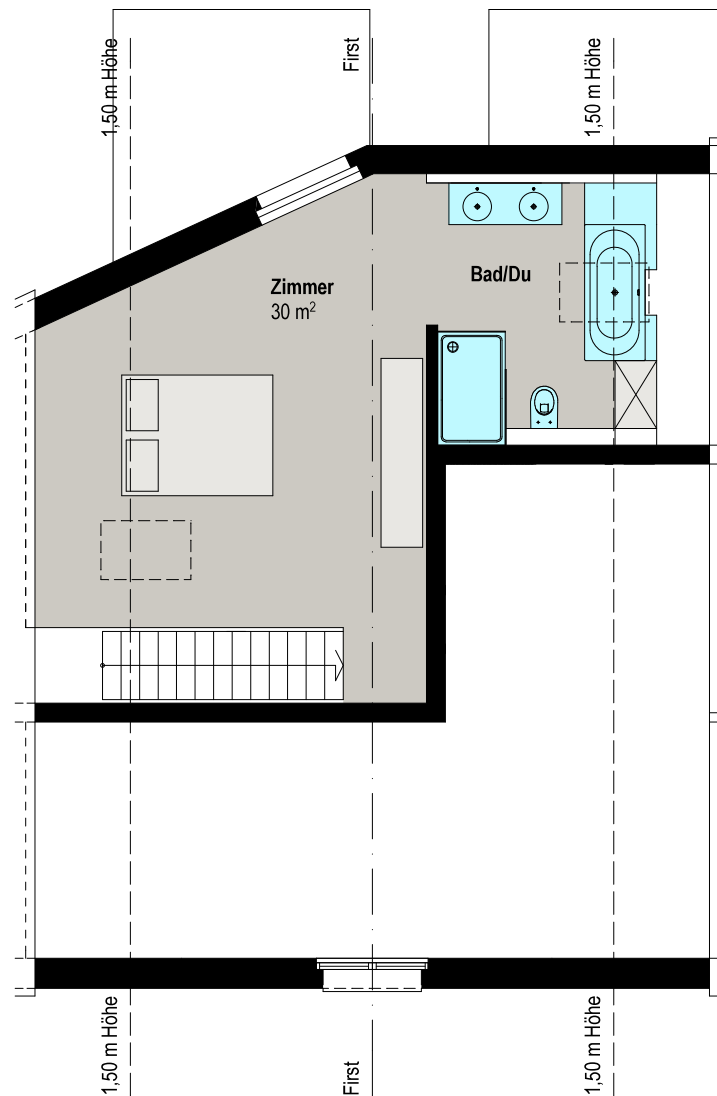

2. Obergeschoss

Nettowoohnfläche 58 m²

3. Obergeschoss

Nettowoohnfläche 39 m²

3. / 4. Obergeschoss

Duplex Loft

Nettowoohnfläche 95 m²

Balkon 8 m²

Grundriss Duplex Loft 13