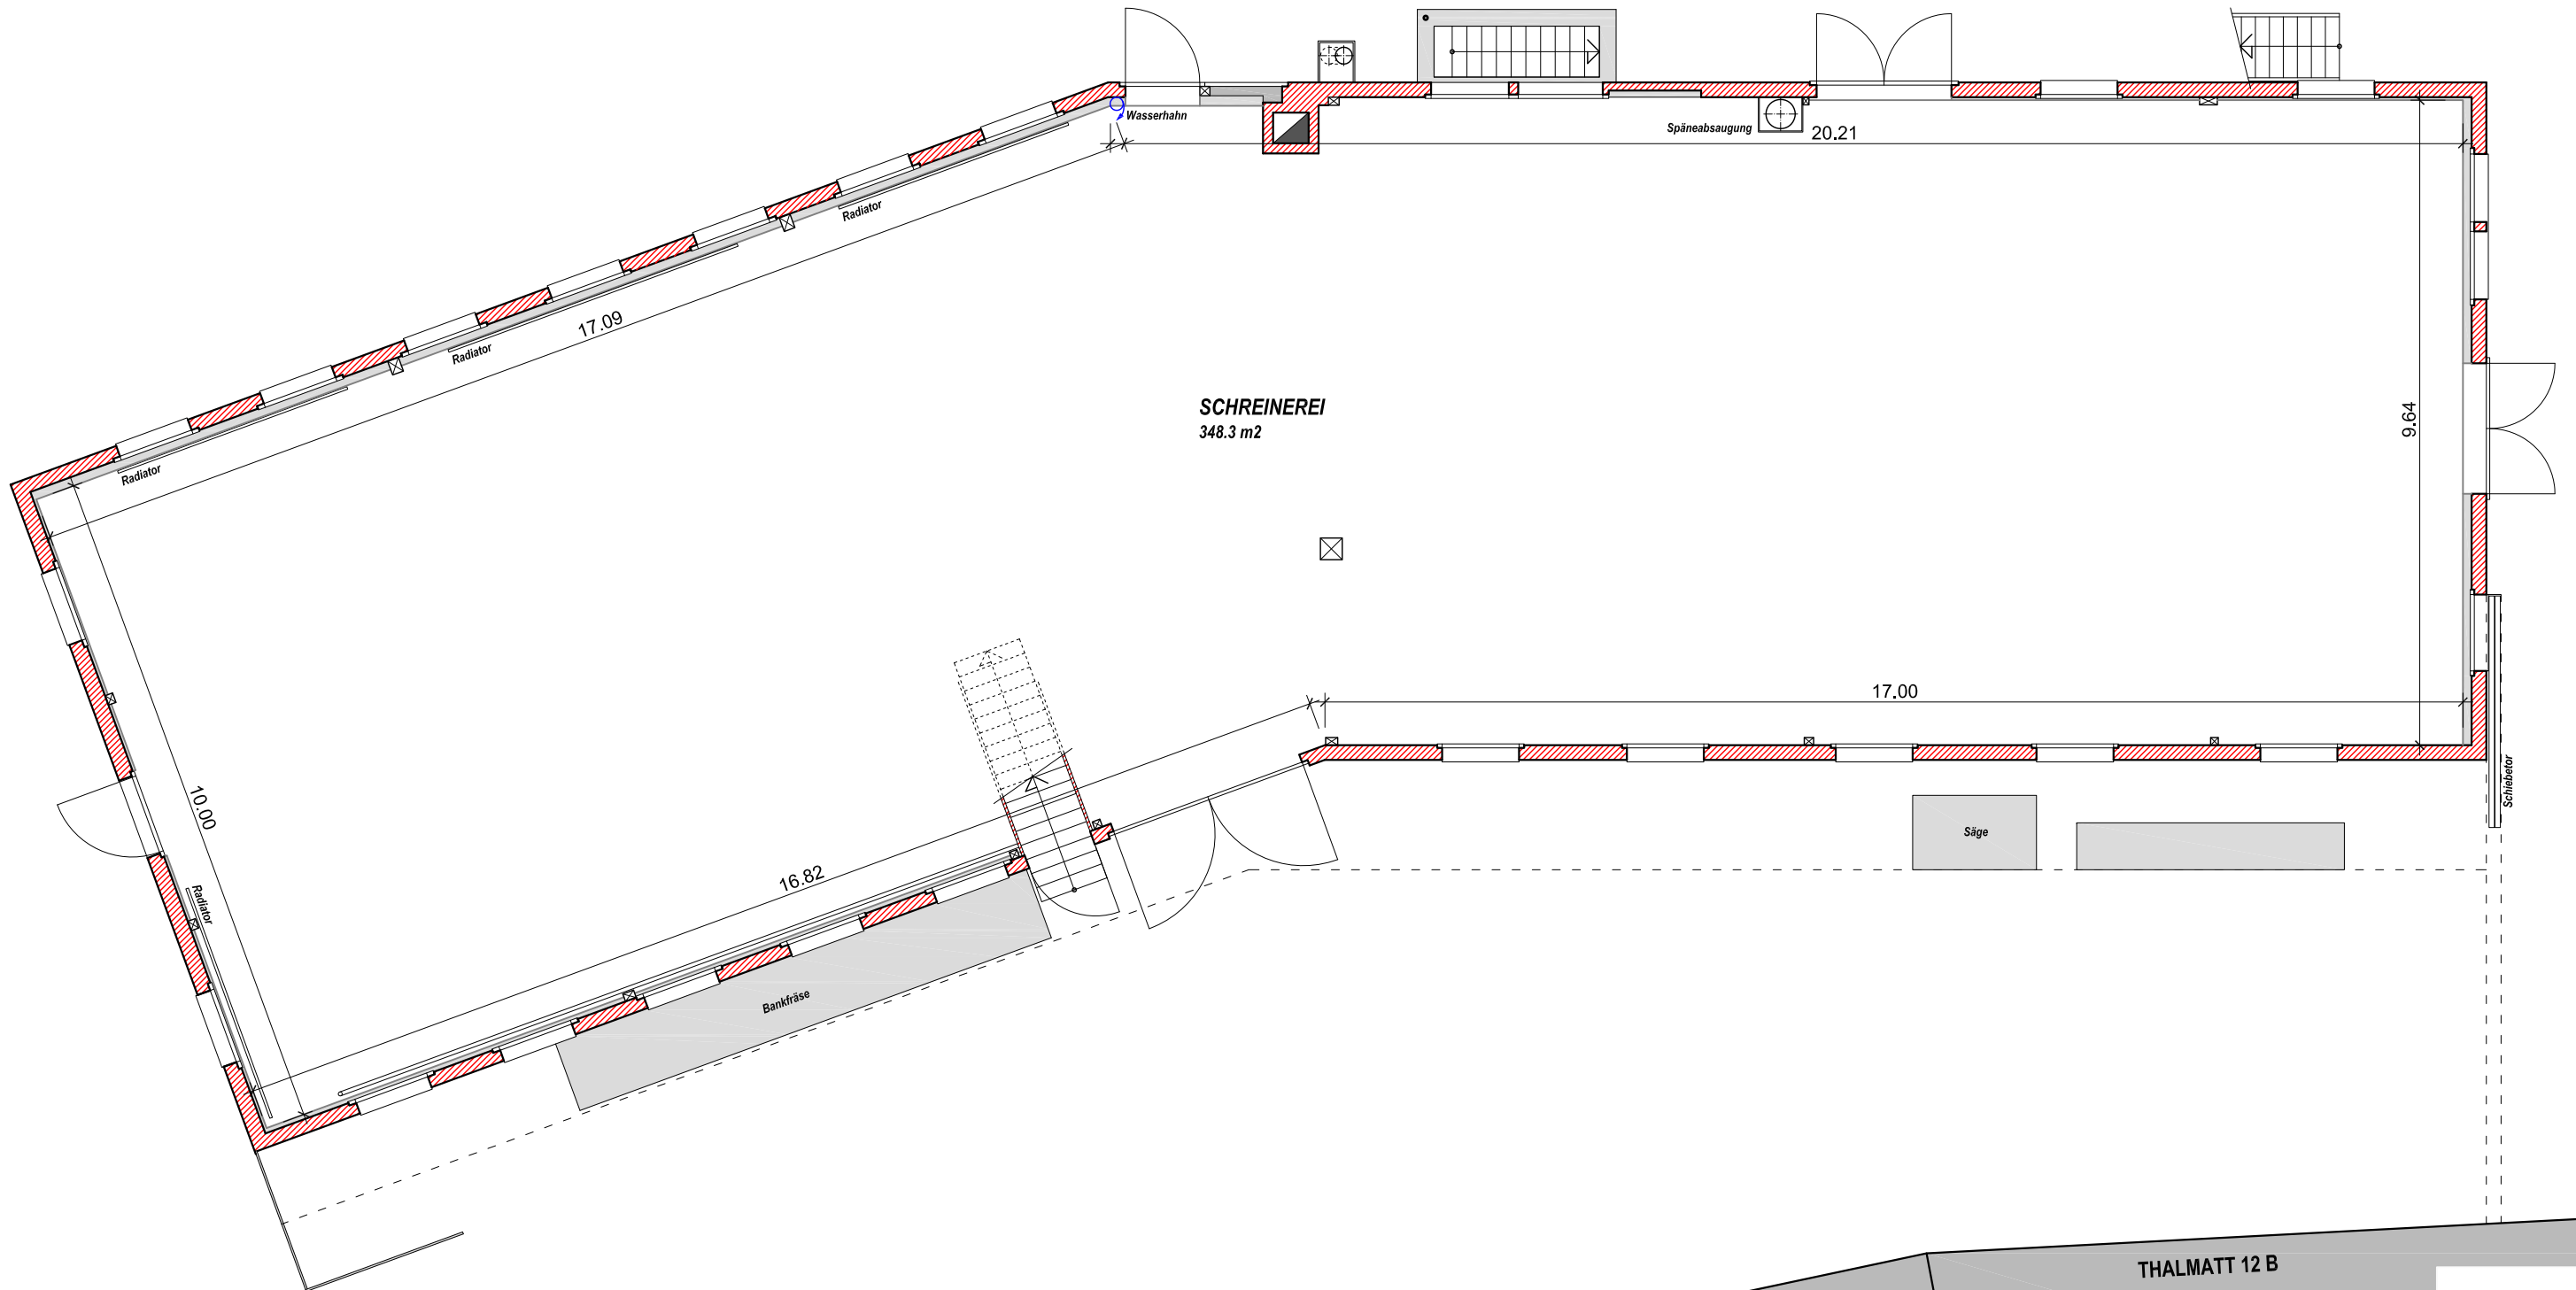

SCHREINEREI
THALMATT 12
PARZELLE 141
3111 TÄGERTSCHI BE

ERDGESCHOSS 1:100

REPRO: 29.07.2024

RAUMPROGRAMM

- SCHREINEREI

348.3 M2

SCHREINEREI
348.3 m²

THALMATT 12 B