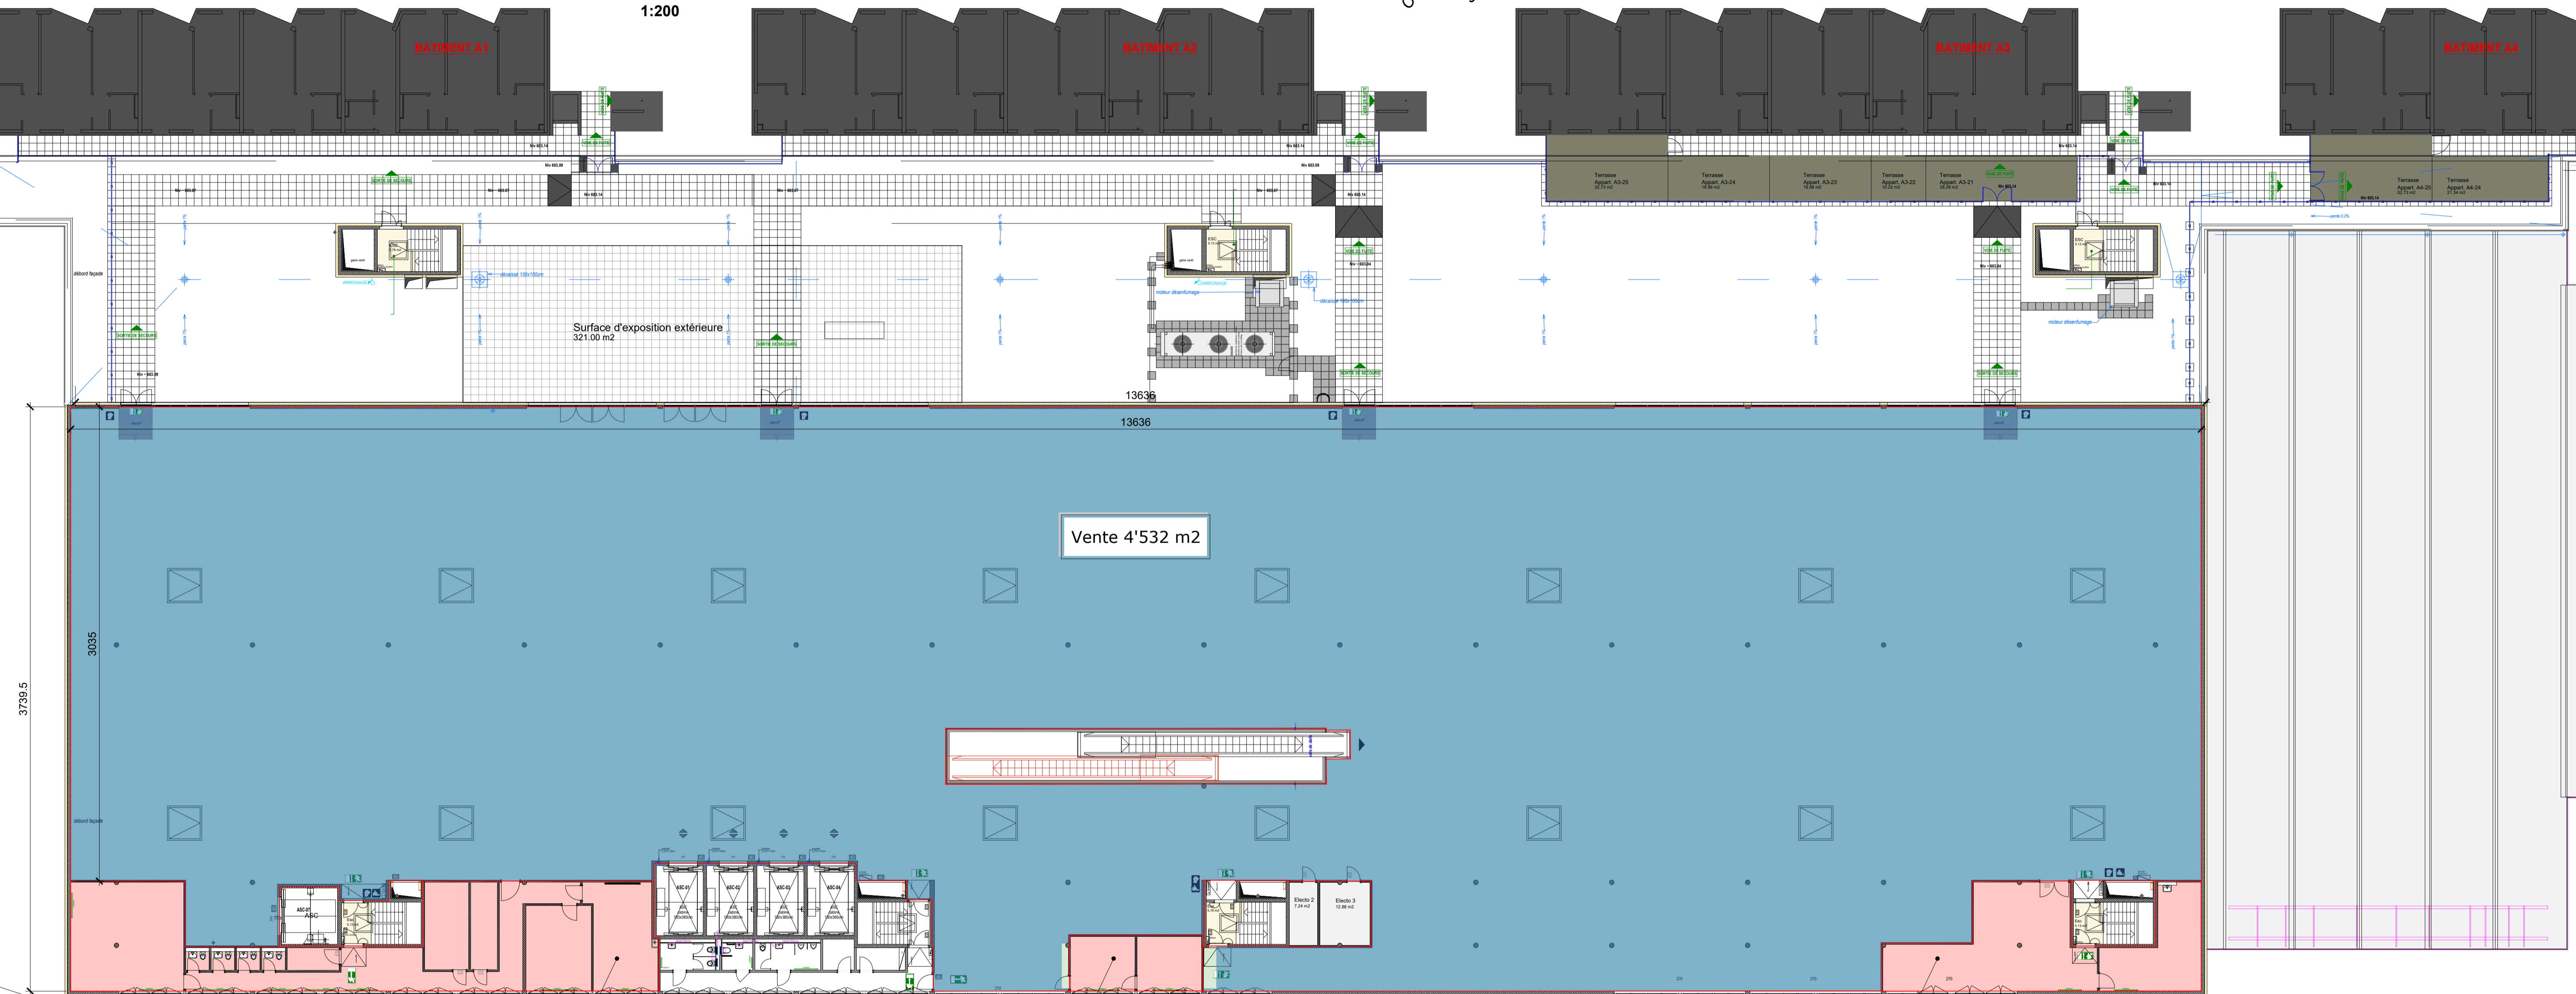

SITUATION

1:200

MIGROS NEUCHÂTEL-FRIBOURG		Société coopérative Migros Neuchâtel-Fribourg Département Immobilier - Service des bâtiments	
Site Granges-Paccot Centre		Rue des Penevuis 2 - 2014 Marin-Epagner - 058 574 81 11	
Nom du locataire -		Section(s) 7836	N° de la surface -
Descriptif Situation		Nom de l'enseigne Etage	Dess. RP
Contenu du plan Plan des surfaces		Localisation Etage	Format 840x445.5
		Date de création 26.04.2024	Echelles 1:200

REMARQUE
Toutes les dimensions indiquées sur ce plan sont à contrôler sur place par l'entreprise et la DT.