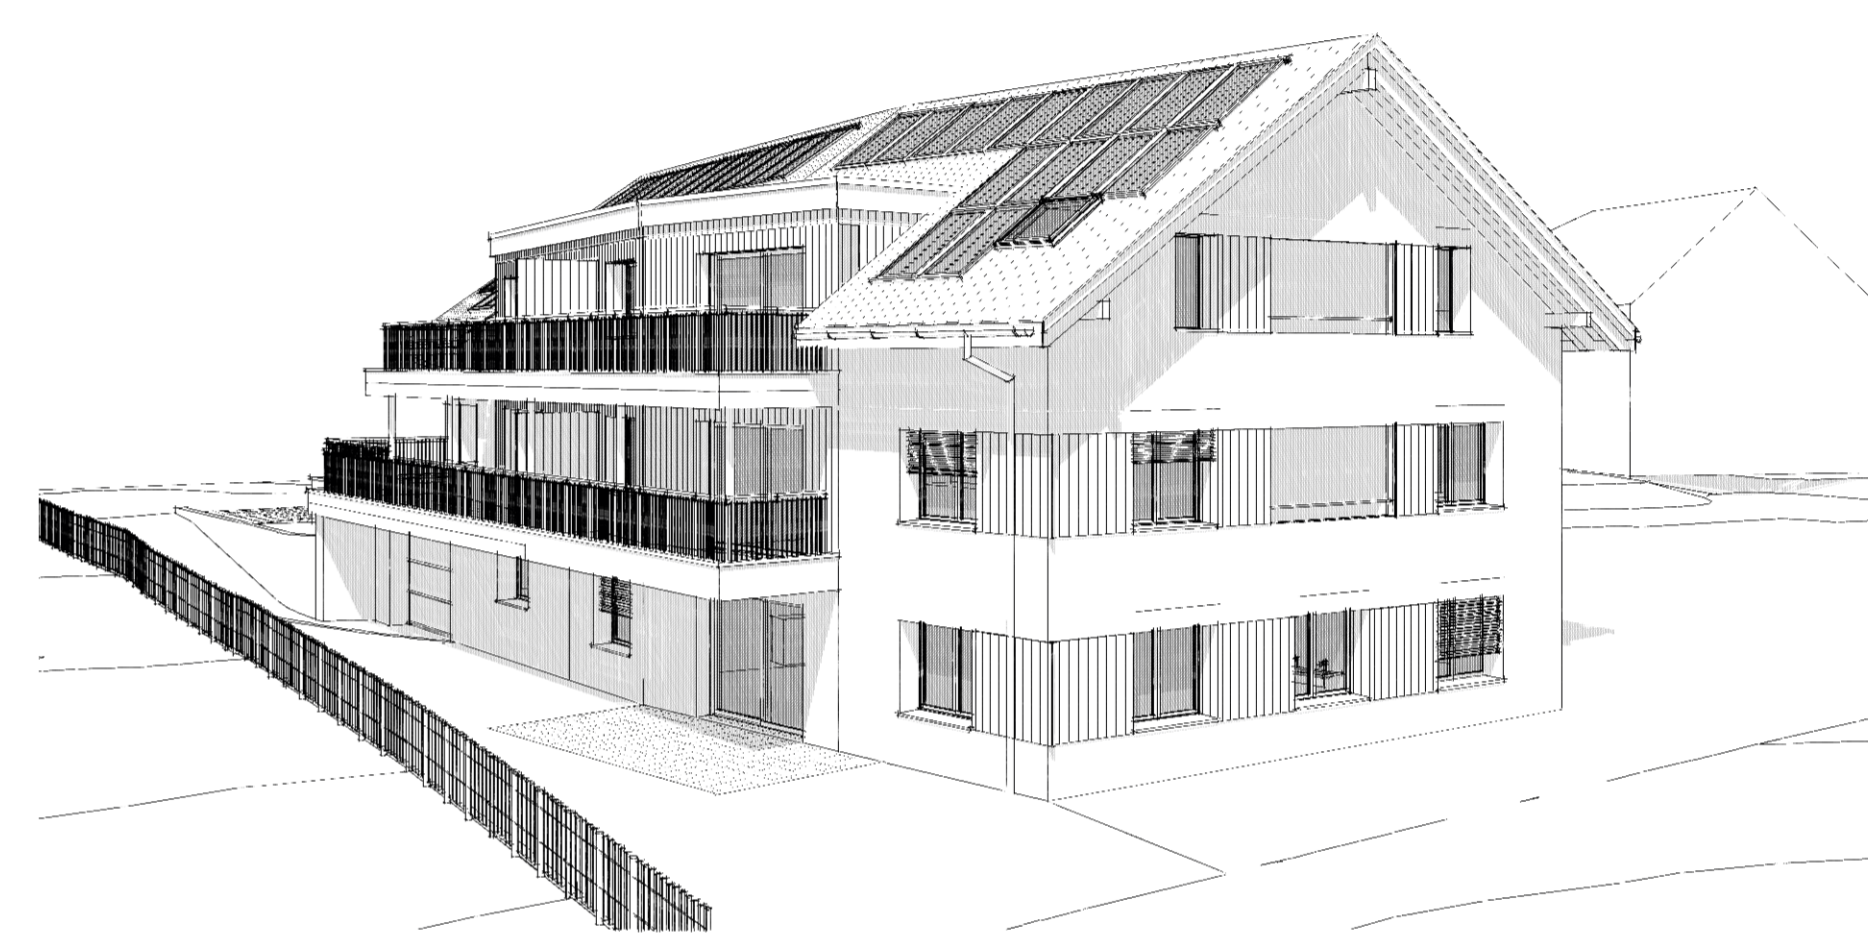

OBJEKT Neubau MFH, Dorf 217, 3159 Riedstätt		ARCHITEKTUR AG an der ETH SIA	
BAUER RD Holzbau AG, Hauptstrasse 72, 6182 Escholzmatt		PP ARCHITEKTUR AG Hauptstrasse 141 6182 Escholzmatt +41 (0)41 429 00 10	
PLANNUMMER 1629-26	DATUM 02.02.2023	PHASELENNR. 2539	PP ARCHITEKTUR AG Dorfstrasse 9 3550 Langnau +41 (0)34 402 66 82
PLANBEZEICHNUNG Projektplan	GEZEICHNET mp	FLÄCHE M ²	www.architektur-porfmann.ch
PROJEKTSTADIUM Vorprojekt 5	KONTROLLIERT	PLANKÖRPER 60/105	www.architektur-porfmann.ch
Bauherrschaft	Grundeigentümer	MASSSTAB 1:100	MWST CHE-106.548.805

Grundriss Untergeschoss 1:100

Grundriss Obergeschoss 1:100

Grundriss Erdgeschoss 1:100

Grundriss Dachgeschoss 1:100