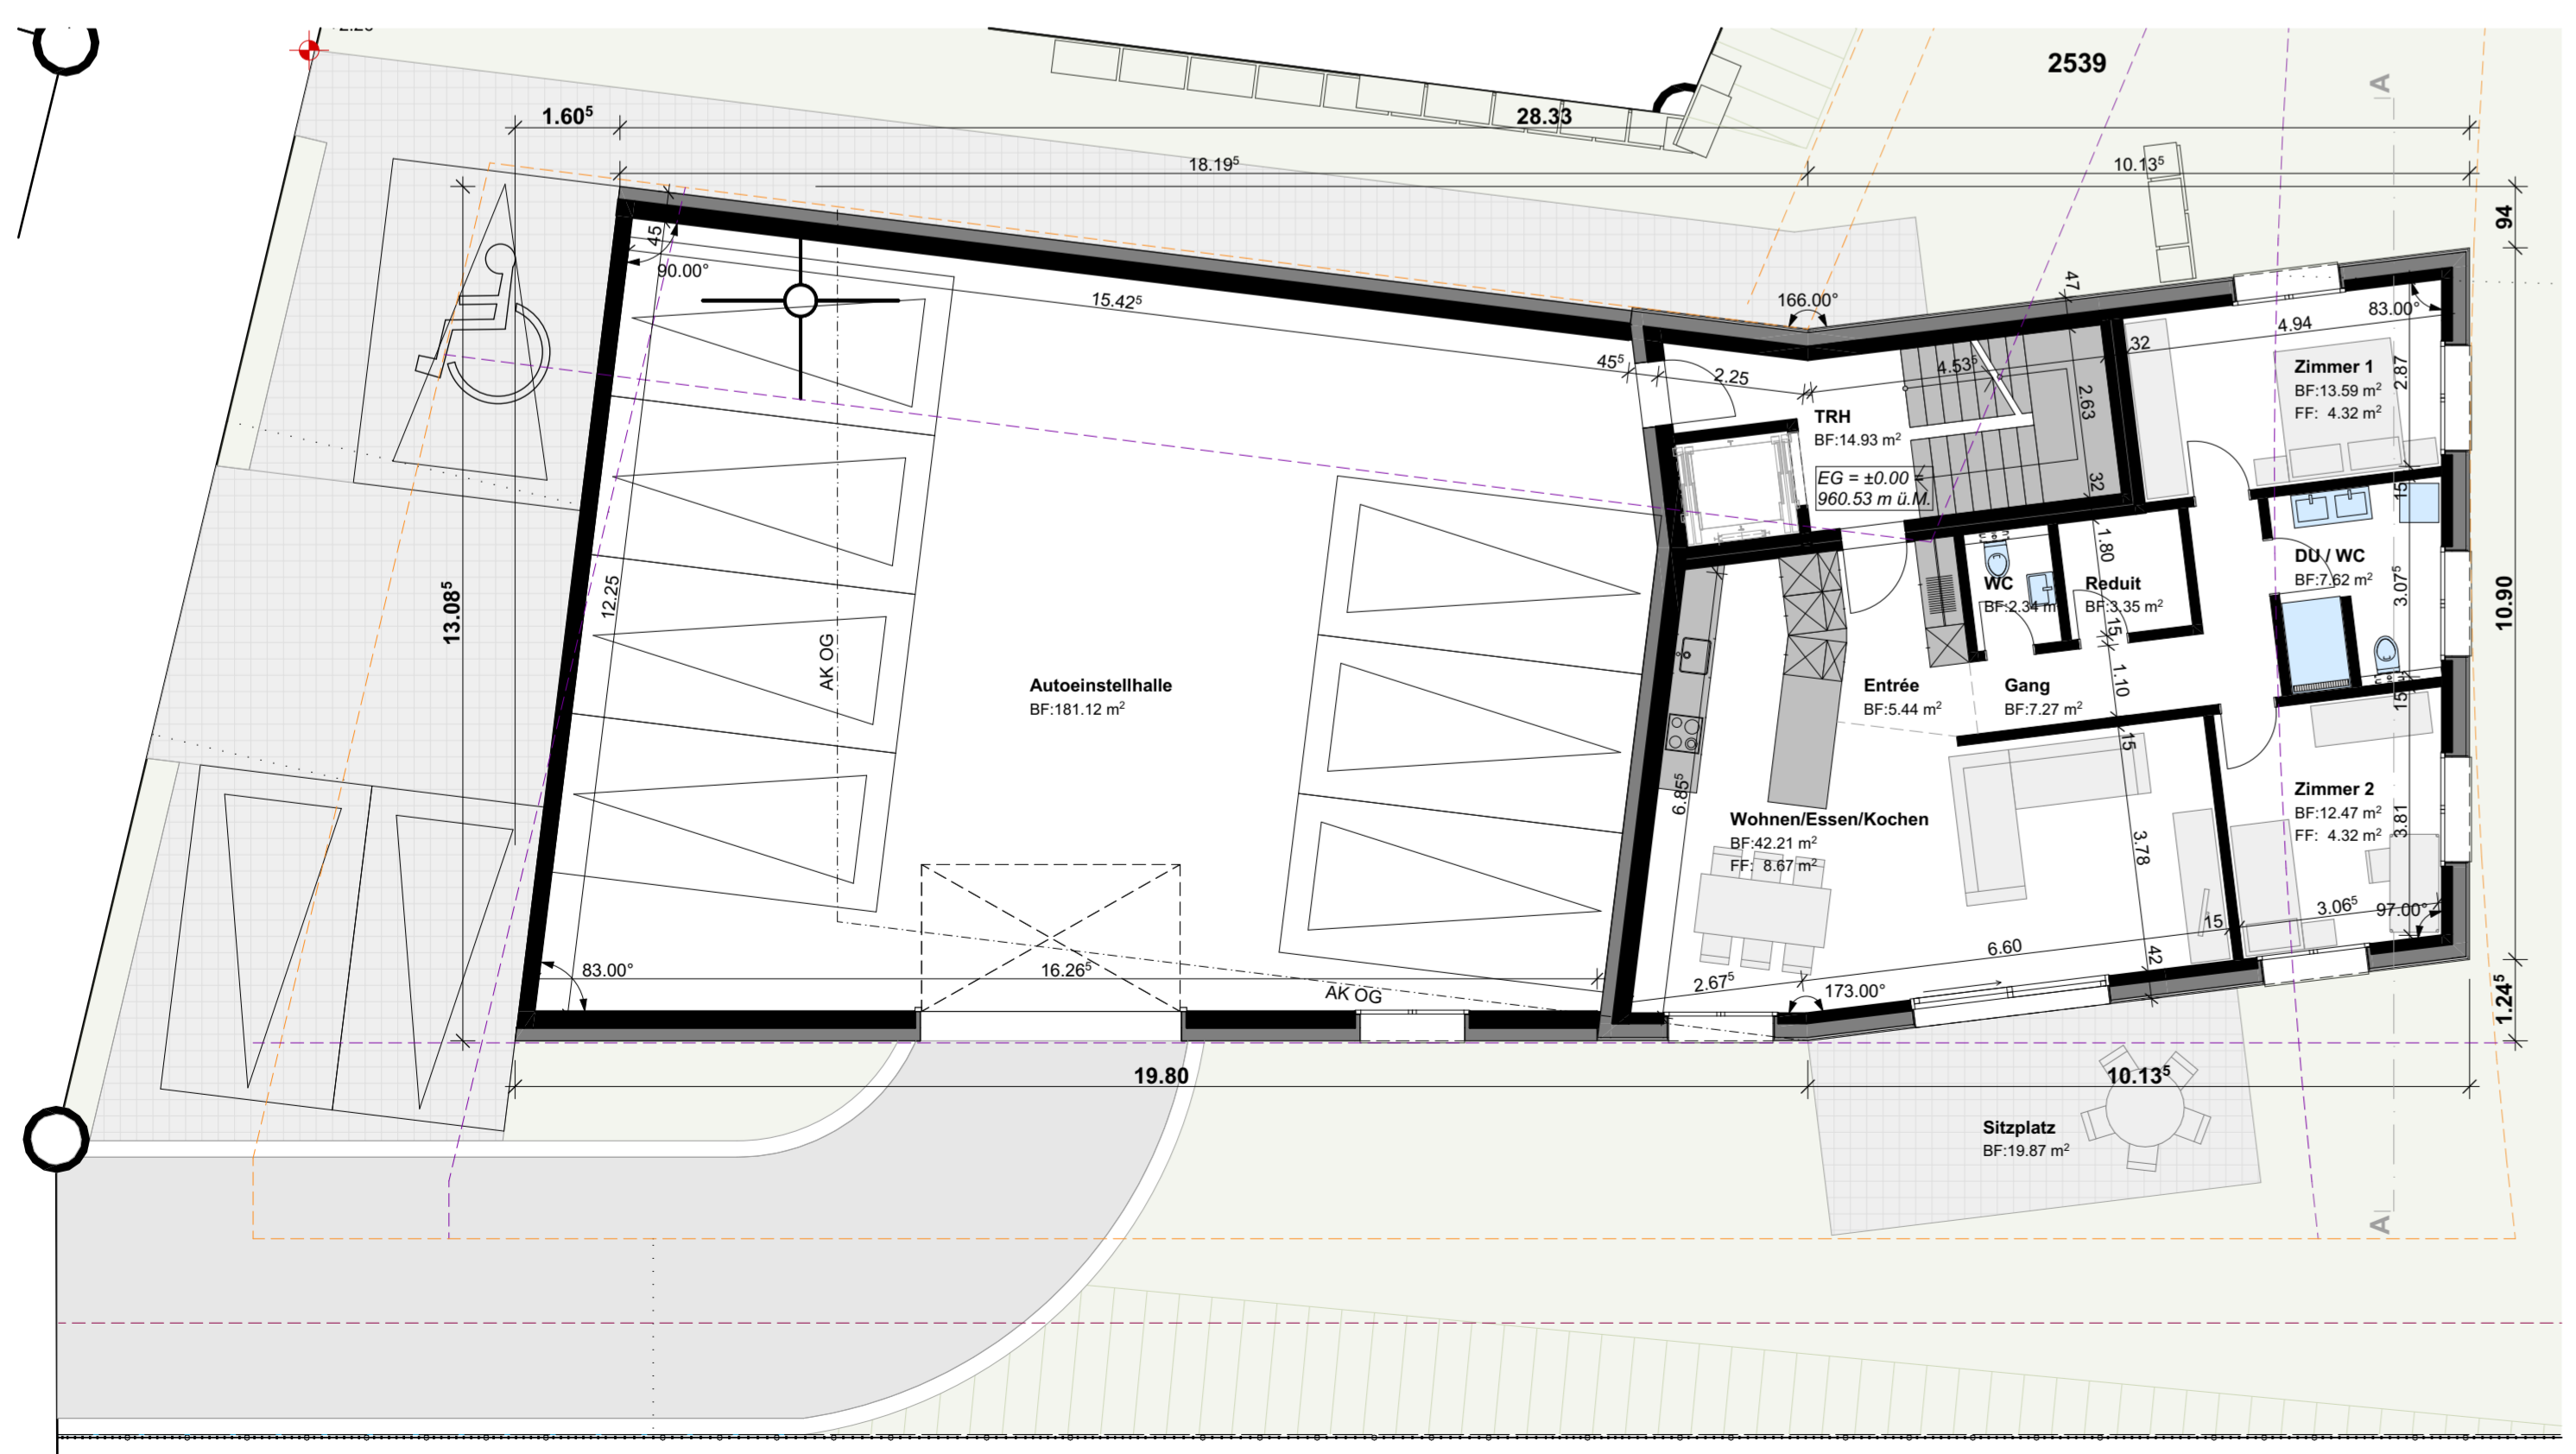

OBJEKT Neubau MFH, Dorf 217, 3159 Riedstätt		ARCHITEKTUR AG an der ETH SIA	
BAUER RD Holzbau AG, Hauptstrasse 72, 6182 Escholzmatt		PP ARCHITEKTUR AG Hauptstrasse 141 6182 Escholzmatt +41 (0)41 429 00 10	
PLANNUMMER 1629-26	DATUM 02.02.2023	PHASELENNR. 2539	PP ARCHITEKTUR AG Dorfstrasse 9 3550 Langnau +41 (0)34 402 66 82
PLANBEZEICHNUNG Projektplan	GEZEICHNET mp	FLÄCHE M ²	www.architektur-porfmann.ch
PROJEKTSTADIUM Vorprojekt 5	KONTROLLIERT	PLANKÖRPER 60/105	www.architektur-porfmann.ch
Bauherrschaft	Grundeigentümer	MASSSTAB 1:100	MWST CHE-106.548.805

Grundriss Untergeschoss 1:100

Grundriss Obergeschoss 1:100

Grundriss Erdgeschoss 1:100

Grundriss Dachgeschoss 1:100