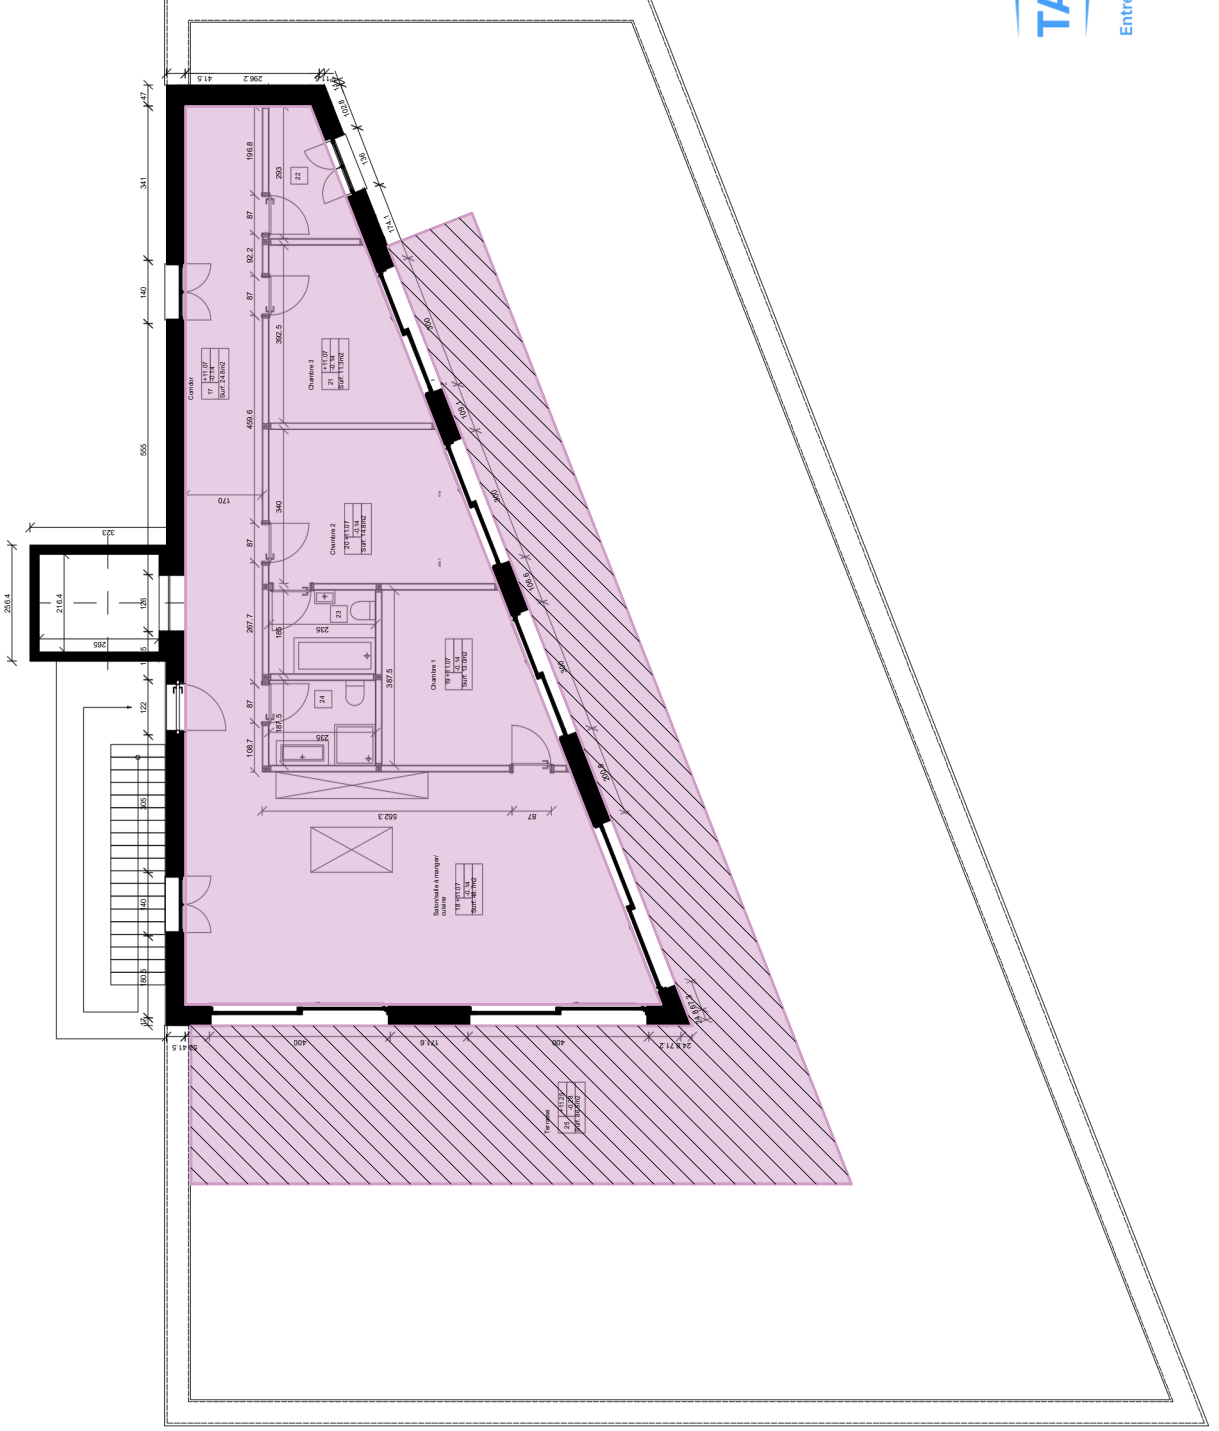

3. Stock

SWE-Plan : Attikawohnung

Projektstandort SAT-570

© OpenStreetMap contributors, données disponibles sous licence ODbL

Source : Capture d'écran tirée de la carte interactive de GeoSeeland (web.geoseeland.ch)

Vidéo drone interne - montage TASK5-S

Vidéo drone interne - montage TASK5-S