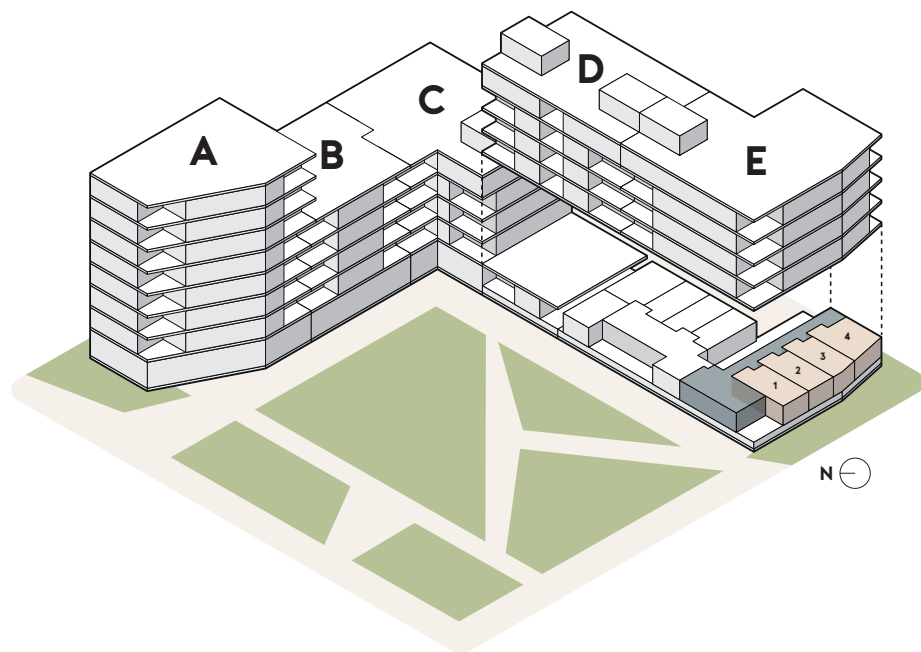

ZIMMER MIT GEMEINSCHAFTSFLÄCHE WEST | CHAMBRES AVEC PARTIE COMMUNE OUEST

SCHWANENGASSE 11, BIEL | RUE DES CYGNES 11, BIENNE

Wohnungsnummer | Numéro d'appartement **E.0.2**

Stockwerk | Étage **EG | RDC**

Gemeinschaftsfläche | Partie commune **64.4 m²**

Zimmer 1 | Chambre 1 **19.6 m²**

Zimmer 2 | Chambre 2 **19.6 m²**

Zimmer 3 | Chambre 3 **18.9 m²**

Zimmer 4 | Chambre 4 **20.5 m²**

Loggia | Loggia **10.6 m²**

Zimmer einzeln vermietbar

gemeinsame möblierte Wohnfläche
und Küche

zweimal monatliche Reinigung der
gemeinsamen Wohnfläche

chambres à louer séparément

surface habitable et cuisine
communes meublées

nettoyage de la surface habitable
commune deux fois par mois

Stadtquartier an der Schüss
Le quartier de la Suze