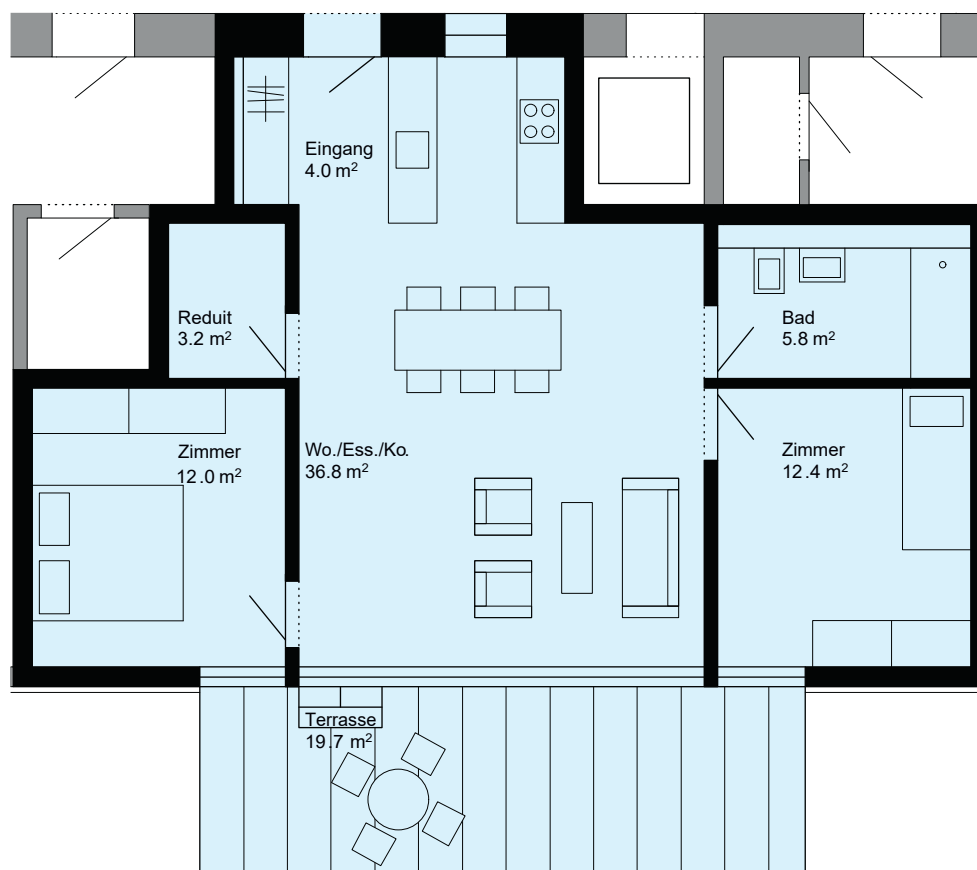

3.5-Zimmer-Wohnung Appartement 3.5 pièces

Erdgeschoss | Rez-de-chaussée

Wohnen mit Mehrwert
habiter avec plus-value

Haus | Maison 09

Wohnungsnummer | Numéro d'appartement 09.02

Wohnfläche | Surface habitable 74.2 m²

Terrasse | Terrasse 19.7 m²