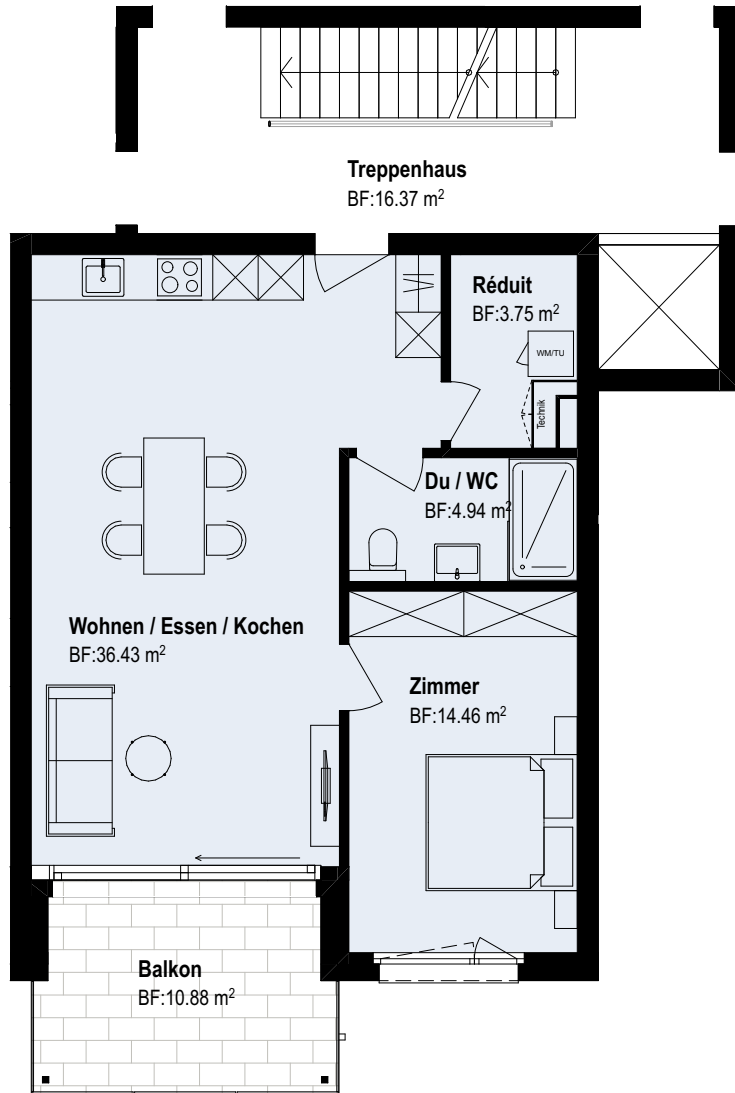

Wohnüberbauung Burghaldenpark Herznach

Haus A - 2.5 Zi. Wohnung A-1.2 - 1. Obergeschoss
Wohnfläche 59.6 m²
Balkon 10.9 m²