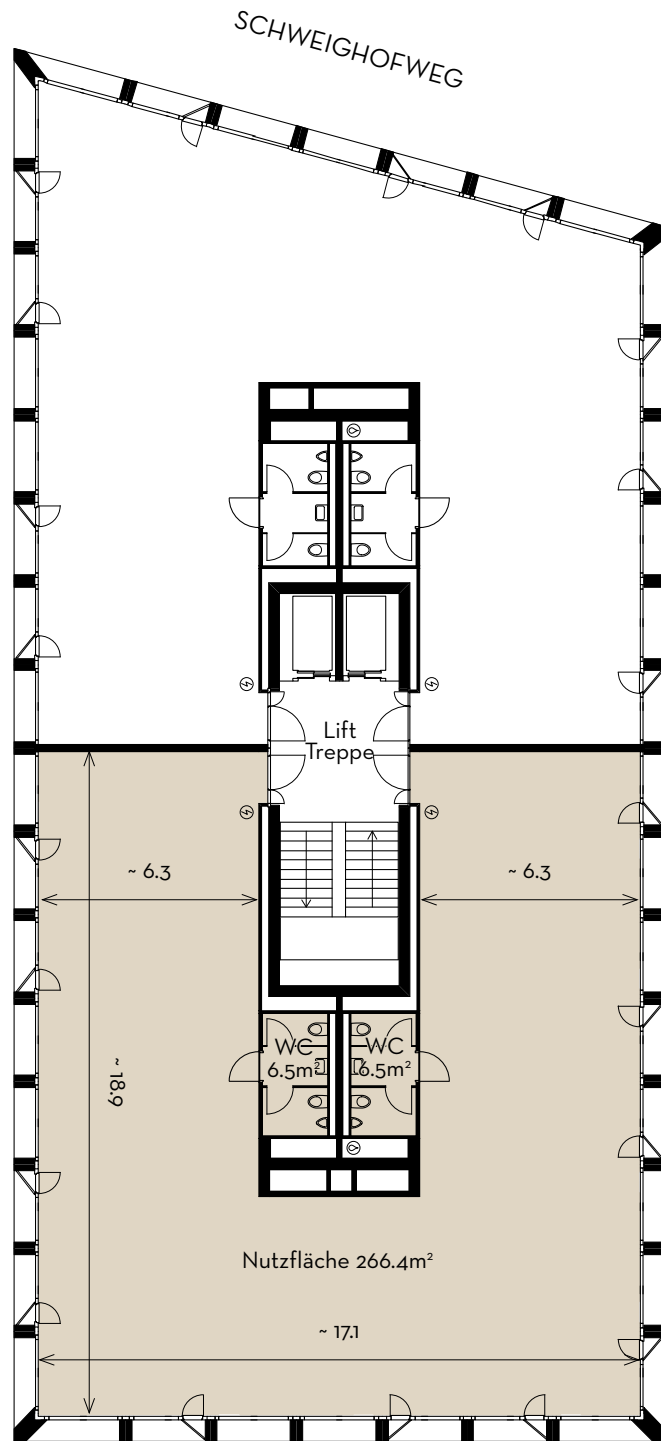

# RING 37

LUZERN  
SÜD

## 2. OBERGESCHOSS

Objekte 2-G02  
 Gesamtfläche 279.4m<sup>2</sup>  
 Nutzung Büroraum

RINGSTRASSE