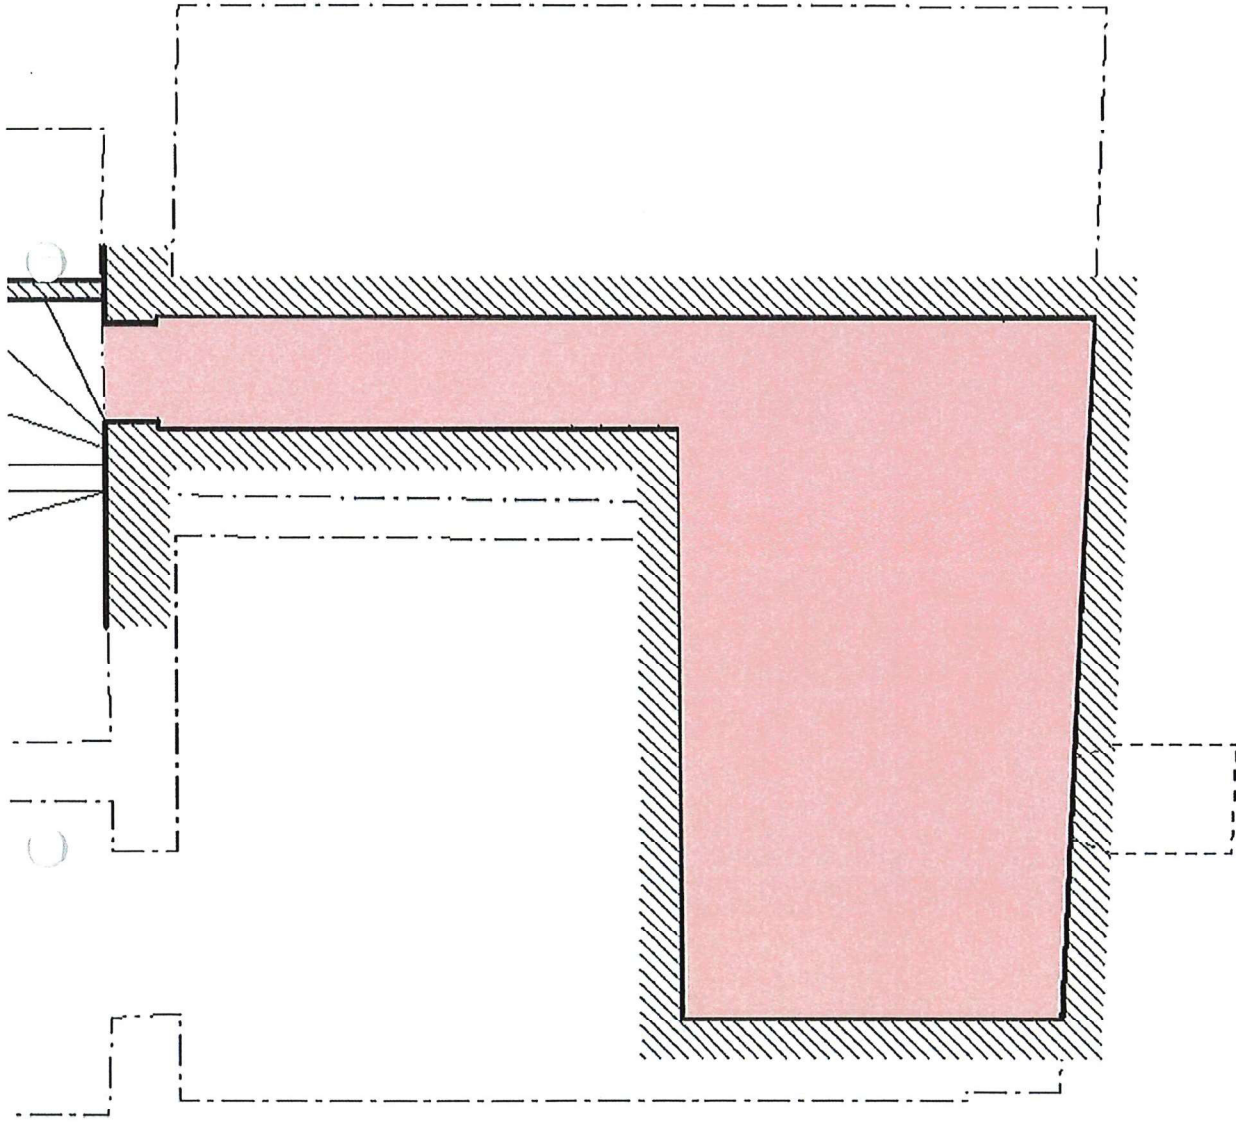

Badstrasse 27

Nettfläche 43 m² + 3 m² Auslage (+ WC Mitbenützung)

Badstrasse 27, 5400 Baden

M 1:100

Badstrasse 27, 5400 Baden

Grundrissplan Gewölbekeller (Lager), 1.UG