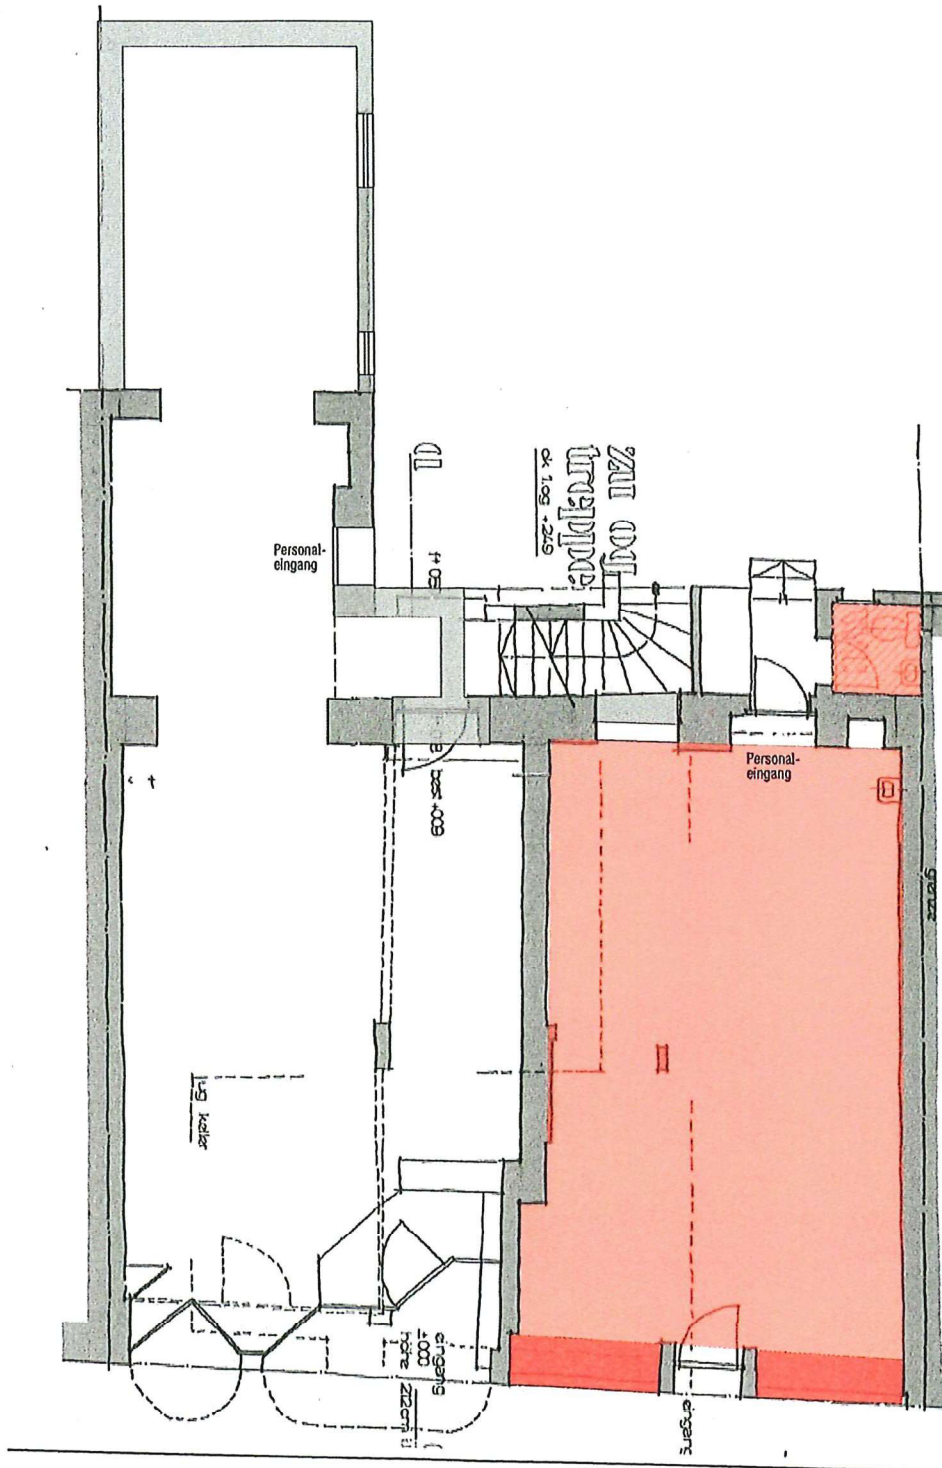

Badstrasse 27

Nettfläche 43 m² + 3 m² Auslage (+ WC Mitbenützung)

Badstrasse 27, 5400 Baden

M 1:100

Badstrasse 27, 5400 Baden

Grundrissplan Gewölbekeller (Lager), 1.UG