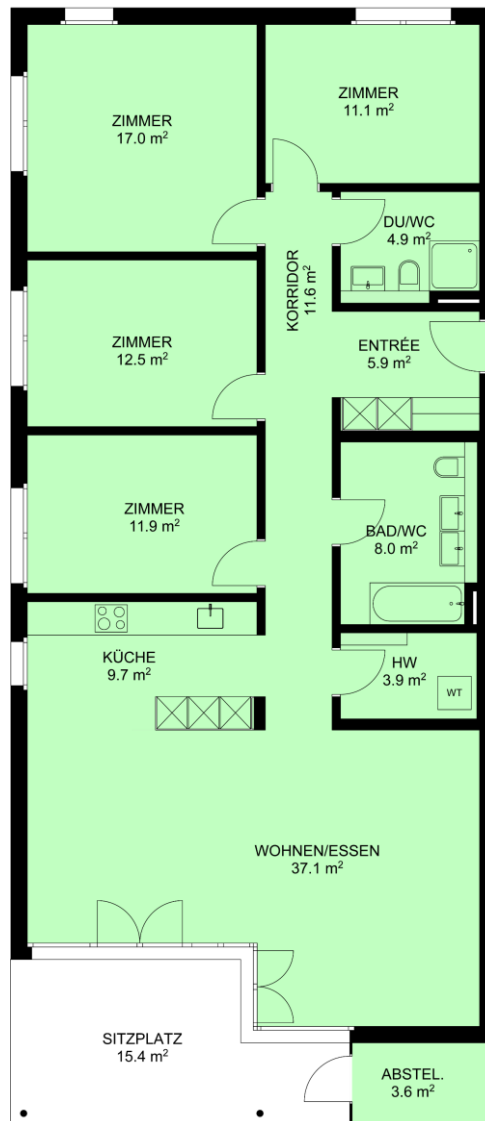

Geschossübersicht

0 1 2 3 4 5m

5.5-Zimmerwohnung

Adresse/n: Spinnereistrasse 6
Geschoss: Erdgeschoss
Wohnung: B1
Mietfläche: 137.20 m2
EGID / EWID / IMMOPAC / ABAIMMO 190084399 / 2 / 214101 / 400020
DocName: 214101_Spinnereistrasse 6_EG_400020.docx