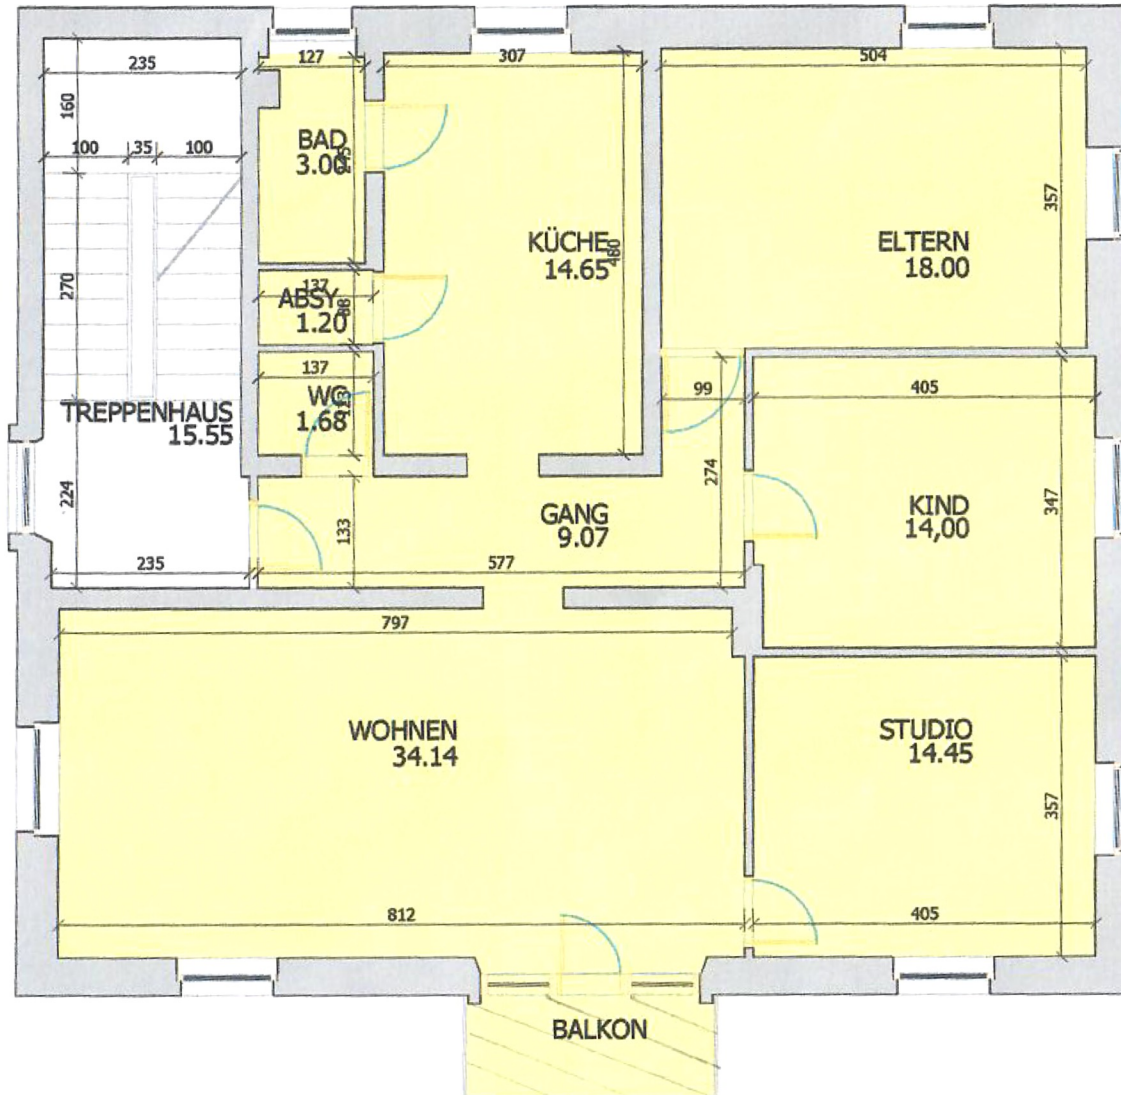

WOHNHAUS  
 NEUSATZSTRASSE 1  
 8212 NEUHAUSEN  
 1.OG  
 AUFNAHME 1:100  
 C

### OBERGESCHOß

GEMEINSAMEN BENÜTZUNG	
BP. ZIMMER	OBERFLÄCHEM2
1. TREPPENHAUS	15,55

NETTO: 15,55

C DEJAN KOSTIC	
BP. ZIMMER	OBERFLÄCHEM2
1. WOHNEN	34,14
2. STUDIO	14,45
3. KIND	14,00
4. GANG	9,07
5. BAD	3,00
6. WC	1,68
7. KÜCHE	14,65
8. ELTERN	18,00
9. BALKON	3,75

NETTO: 112,74

NETTO 128,29M2  
 BRUTTO 163,47M2