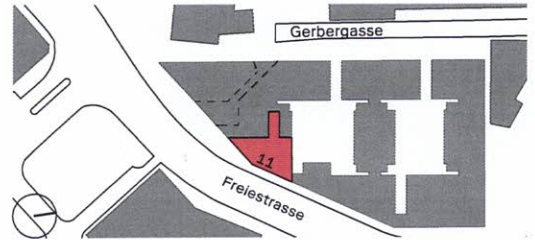

Adresse	Freiestrasse 11, 2502 Biel	Objekt-Nummer	26113.04.6101-B
Objekt	Büro / Gewerbe	Fläche (VMF)	185,2 m <sup>2</sup>
Lage	Hochparterre	Keller	- m <sup>2</sup>

Situation

Schnitt

Übersicht

Grundriss