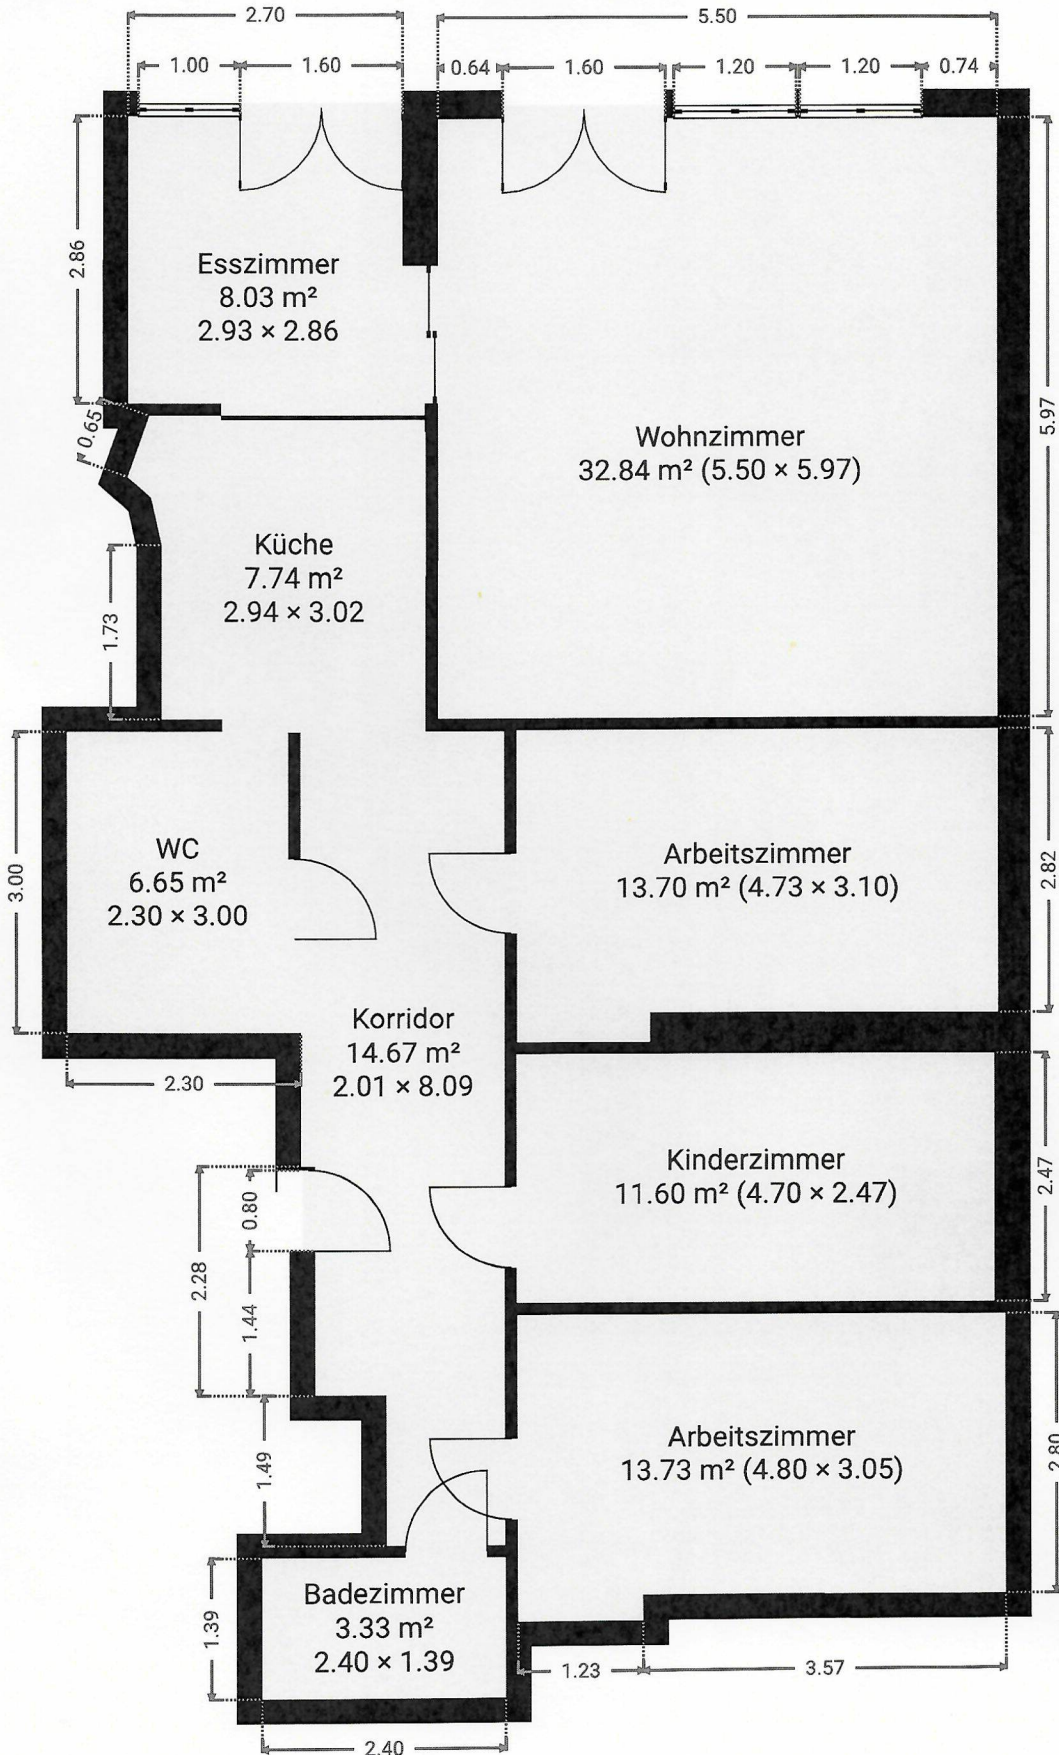

▼ 1. Stock

GESAMTFLÄCHE: 112.24 m<sup>2</sup> • WOHNFLÄCHE: 112.24 m<sup>2</sup> • RÄUME: 9

DIESER GRUNDRISS WURDE OHNE JEGLICHE GARANTIE GELIEFERT. SENSOPIA GEWÄHRT KEINE GARANTIE, EINSCHLISSLICH, OHNE SICH JEDOCH DARAUFG ZU BESCHRÄNKEN, GARANTIEN, DIE DIE QUALITÄT UND DIE PRÄZISION DER ABMESSUNGEN BETREFFEN.