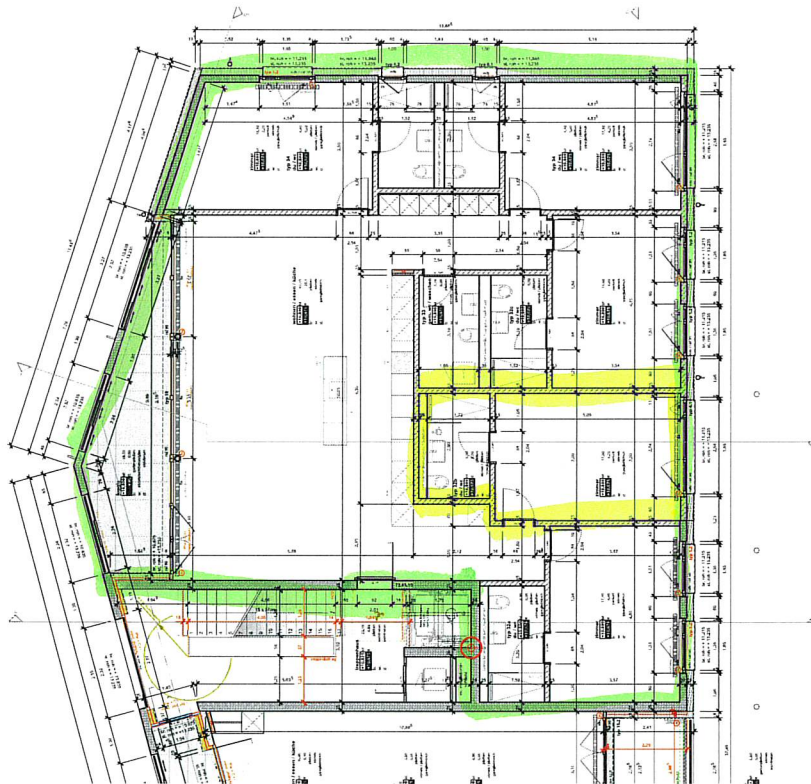

Wohnung

WS - Zimmer

3. obergeschoss haus h

⊗ mst.1:100 | a3 | 05.07.2021

sägefildweg 72.03.10

6.5 zi - whg (links) 196.90 m2