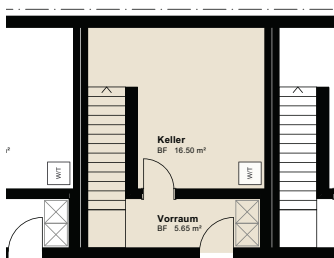

Zimmer	4½
Nettowohnfläche	117.44 m ²
Keller UG	16.50 m ²
Garten/Sitzplatz	39.47 m ²
Terrasse	13.33 m ²
Balkon	3.61 m ²

HINTER DEN HÄUSERN

HAUS 1A

Erdgeschoss

Untergeschoss

Obergeschoss

Dachgeschoss