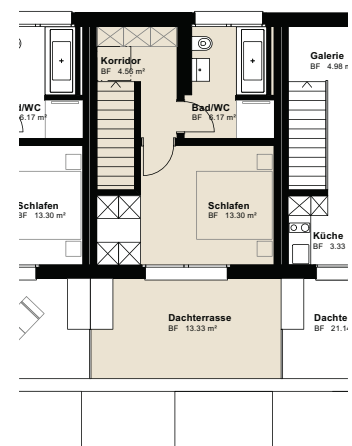

Zimmer	4½
Nettowohnfläche	117.44 m ²
Keller UG	16.50 m ²
Garten/Sitzplatz	39.47 m ²
Terrasse	13.33 m ²
Balkon	3.61 m ²

HINTER DEN HÄUSERN

HAUS 1A

Erdgeschoss

Untergeschoss

Obergeschoss

Dachgeschoss