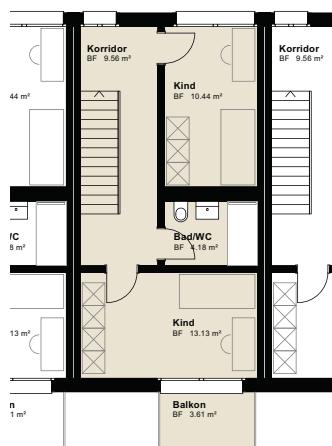

Zimmer	4½
Nettowohnfläche	117.44 m ²
Keller UG	16.50 m ²
Garten/Sitzplatz	39.47 m ²
Terrasse	13.33 m ²
Balkon	3.61 m ²

HINTER DEN HÄUSERN

HAUS 1A

Erdgeschoss

Untergeschoss

Obergeschoss

Dachgeschoss