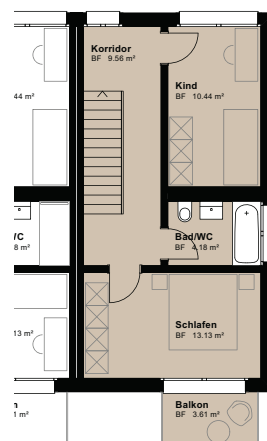

Zimmer	3½
Nettowohnfläche	101.46 m ²
Keller UG	15.92 m ²
Garten/Sitzplatz	70.68 m ²
Terrasse	21.14 m ²
Balkon	3.61 m ²

HINTER DEN HÄUSERN

HAUS 1

Erdgeschoss

Untergeschoss

Obergeschoss

Dachgeschoss