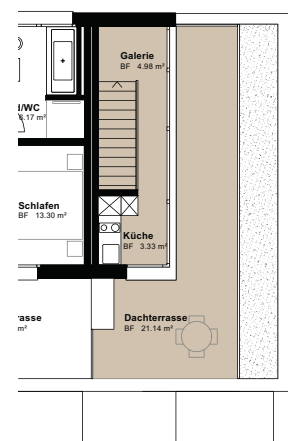

Zimmer	3½
Nettowohnfläche	101.46 m ²
Keller UG	15.92 m ²
Garten/Sitzplatz	70.68 m ²
Terrasse	21.14 m ²
Balkon	3.61 m ²

HINTER DEN HÄUSERN

HAUS 1

Erdgeschoss

Untergeschoss

Obergeschoss

Dachgeschoss