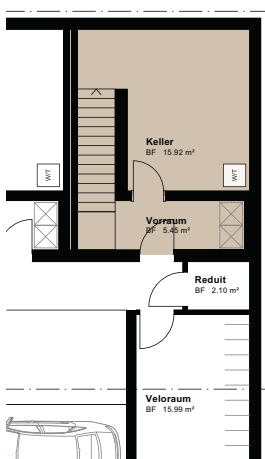

Zimmer	3½
Nettowohnfläche	101.46 m ²
Keller UG	15.92 m ²
Garten/Sitzplatz	70.68 m ²
Terrasse	21.14 m ²
Balkon	3.61 m ²

HINTER DEN HÄUSERN

HAUS 1

Erdgeschoss

Untergeschoss

Obergeschoss

Dachgeschoss