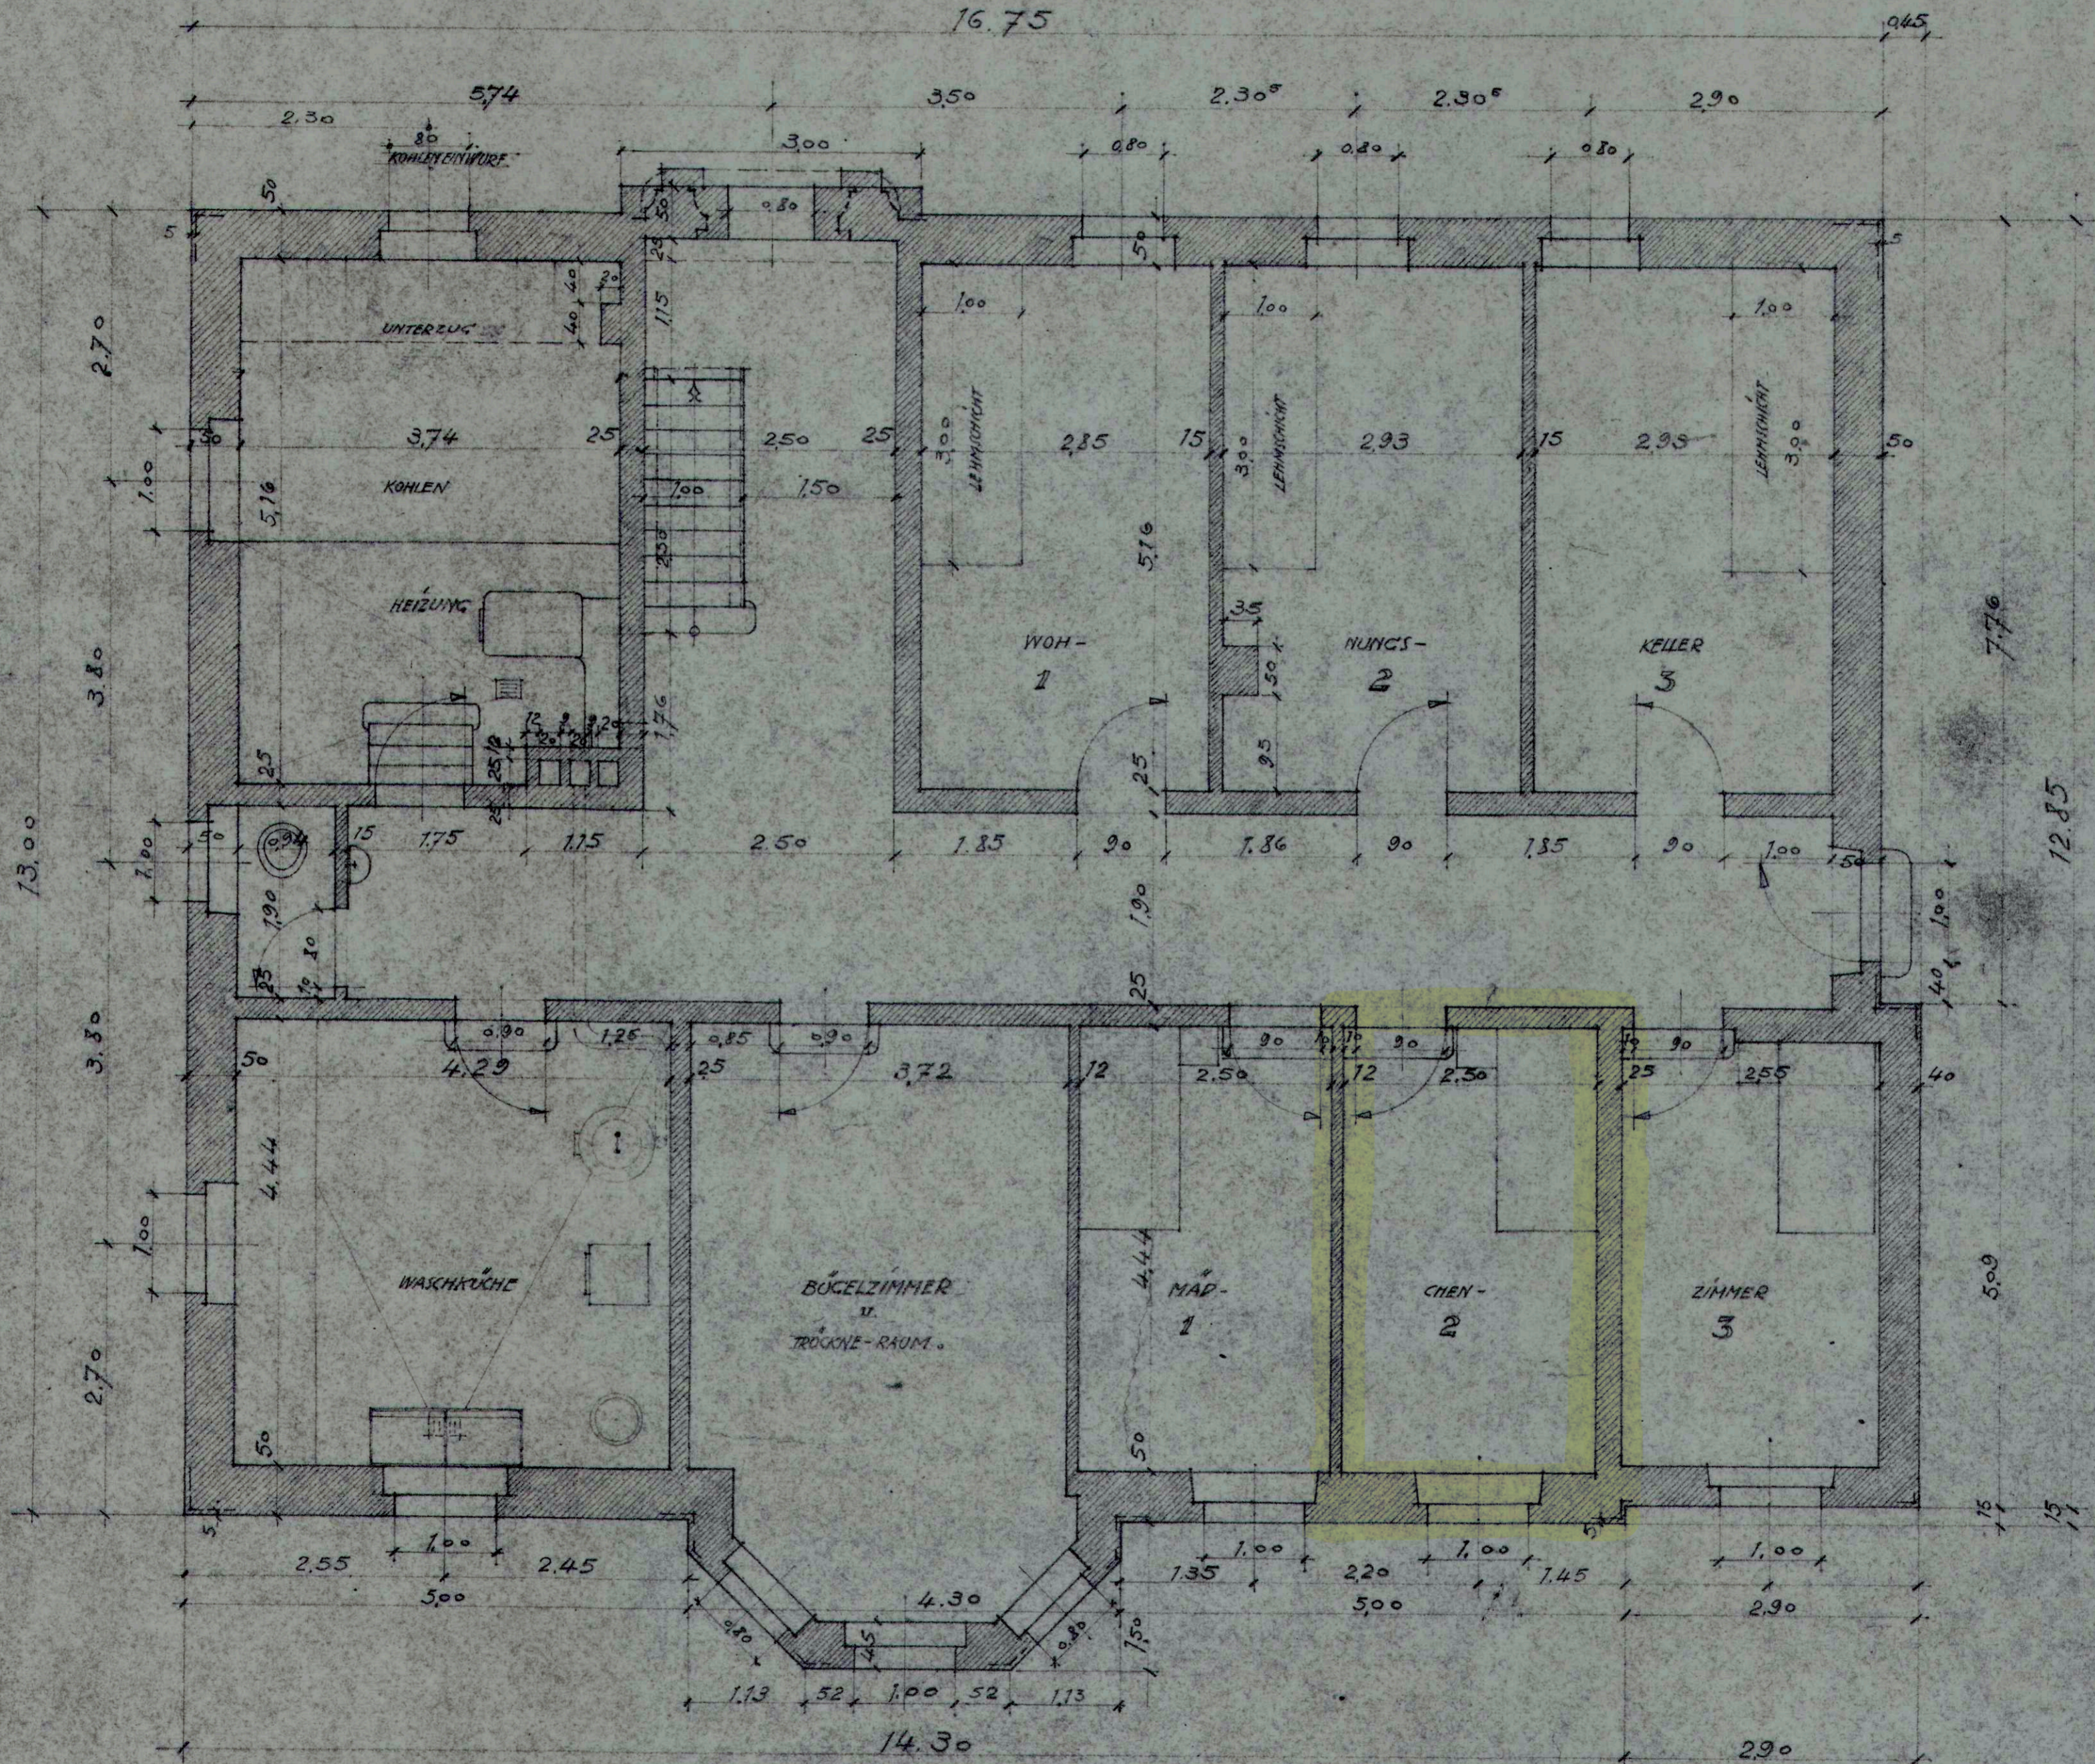

DREIFAMILIENWOHNHAUS DES HERRN ERNST HCH. WÜLFKE A.D. REITELBERGSTR. 25 ZÜRICH 6

PL. N° 3

GRUNRISS V. KELLERGEHOSS MST. 1:50.

DIE MASSE SIND VOM UNTERNEHMER GENAU ZU KONTROLLIEREN!

GENEHMIGT PER BAUHERR:

ZÜRICH, IM AUGUST 1925