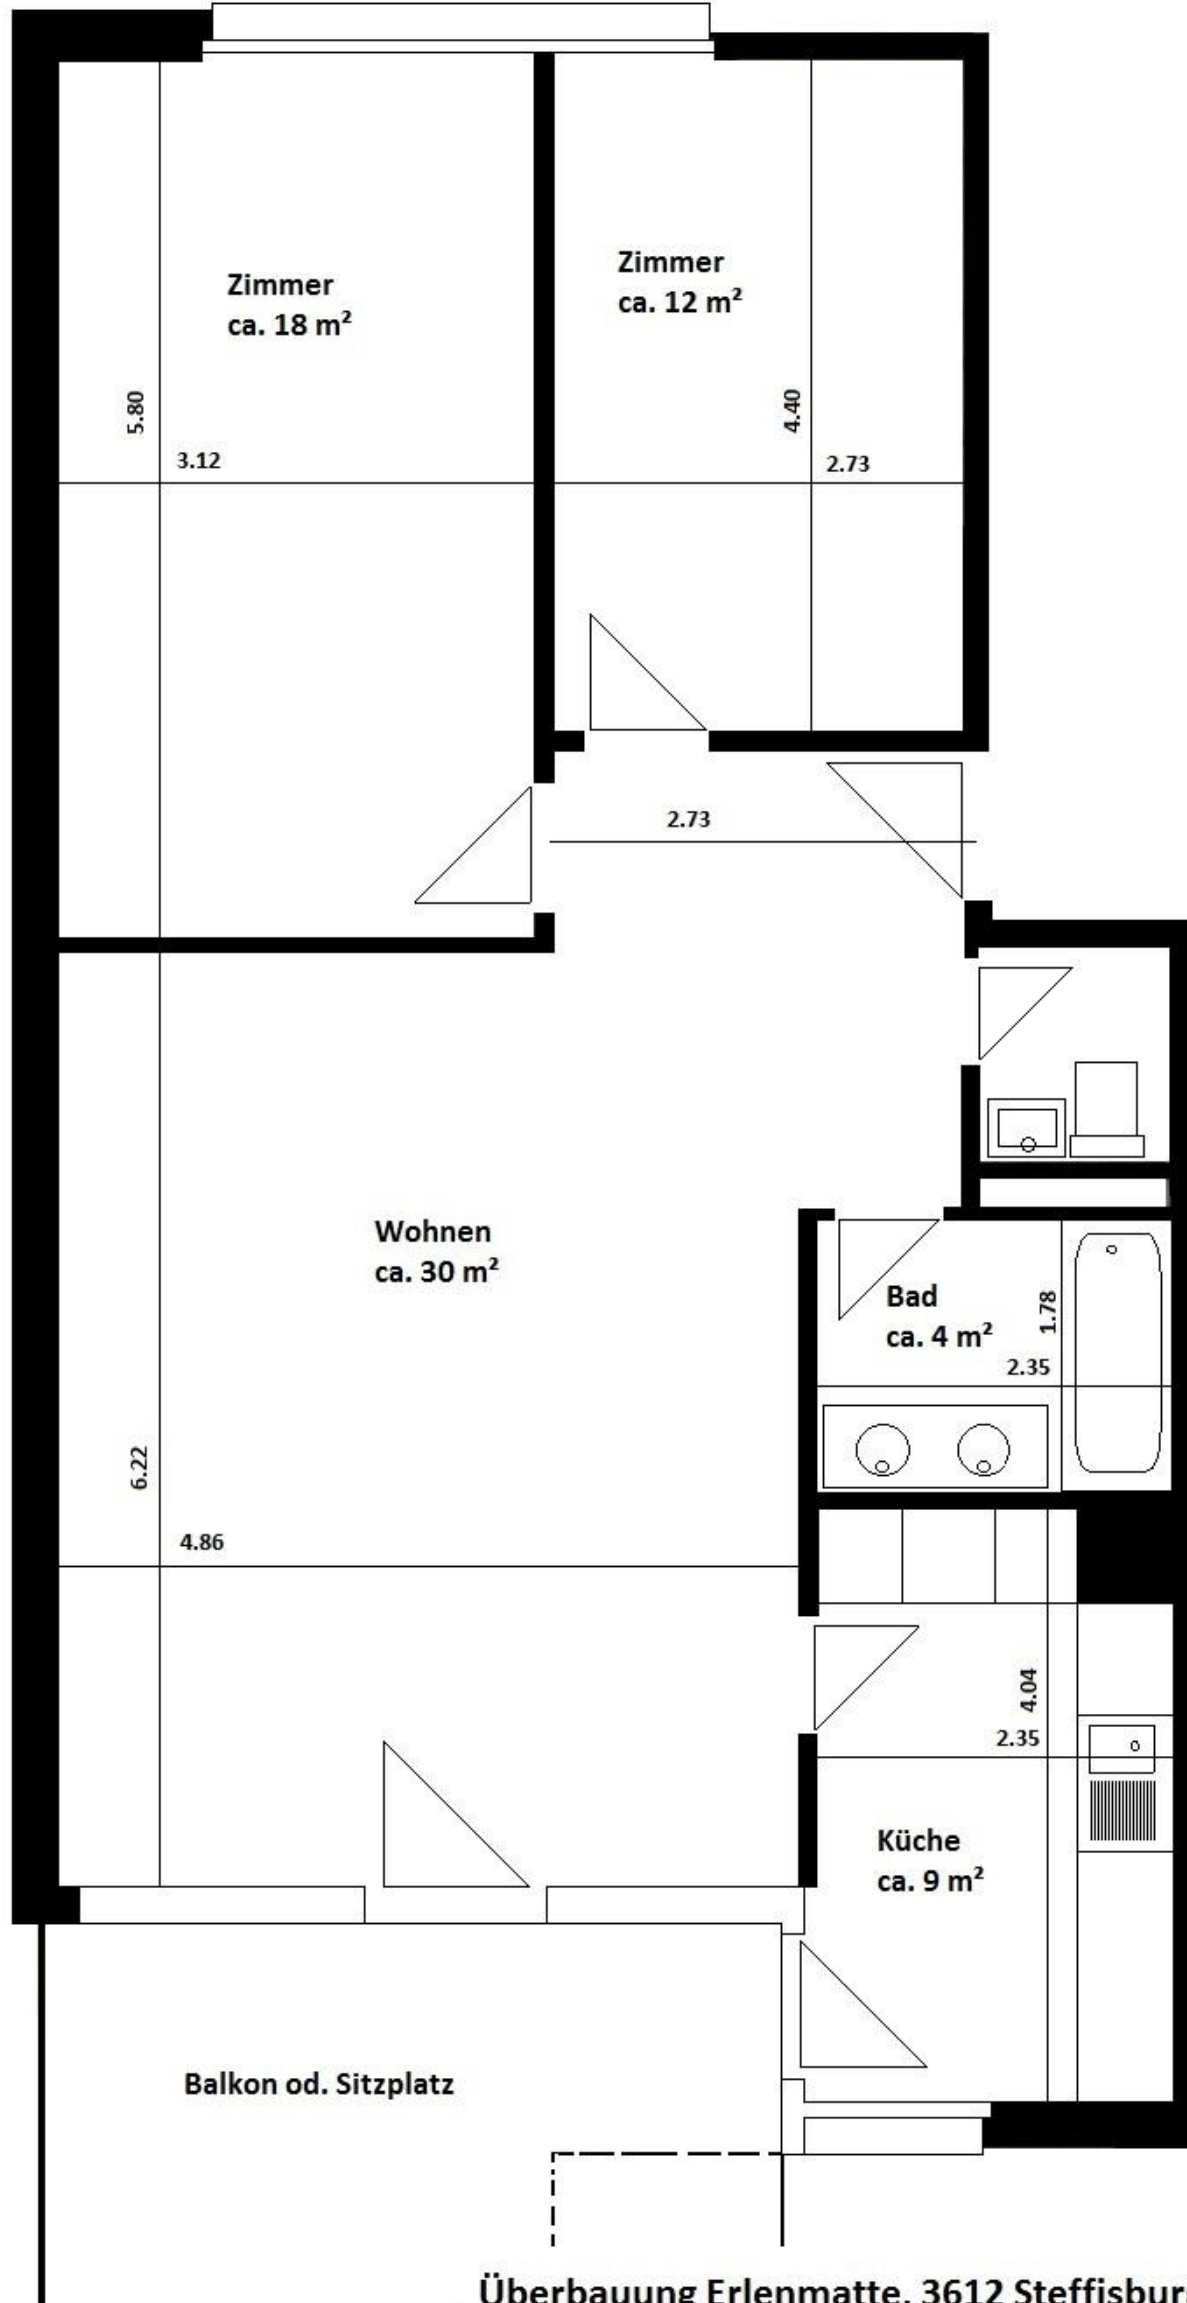

Ziegeleistrasse 26A, Nr. 4363.04.0032
(mit Lift) 04.0034
04.0036
04.0038

Ziegeleistrasse 28, Nr. 4363.06.0052
(mit Lift) 06.0054
06.0056
06.0058

Ziegeleistrasse 30, Nr. 4363.08.0072
(mit Lift) 08.0074
08.0076
08.0078

Ziegeleistrasse 32A, Nr. 4363.11.0102
(ohne Lift) 11.0104
11.0106

Ziegeleistrasse 32B, Nr. 4363.12.0112
(ohne Lift) 12.0114
12.0116

Überbauung Erlenmatte, 3612 Steffisburg
3.5-Zi-Wohnung, 83 m²
Erd- bis 3. Obergeschoss, rechts