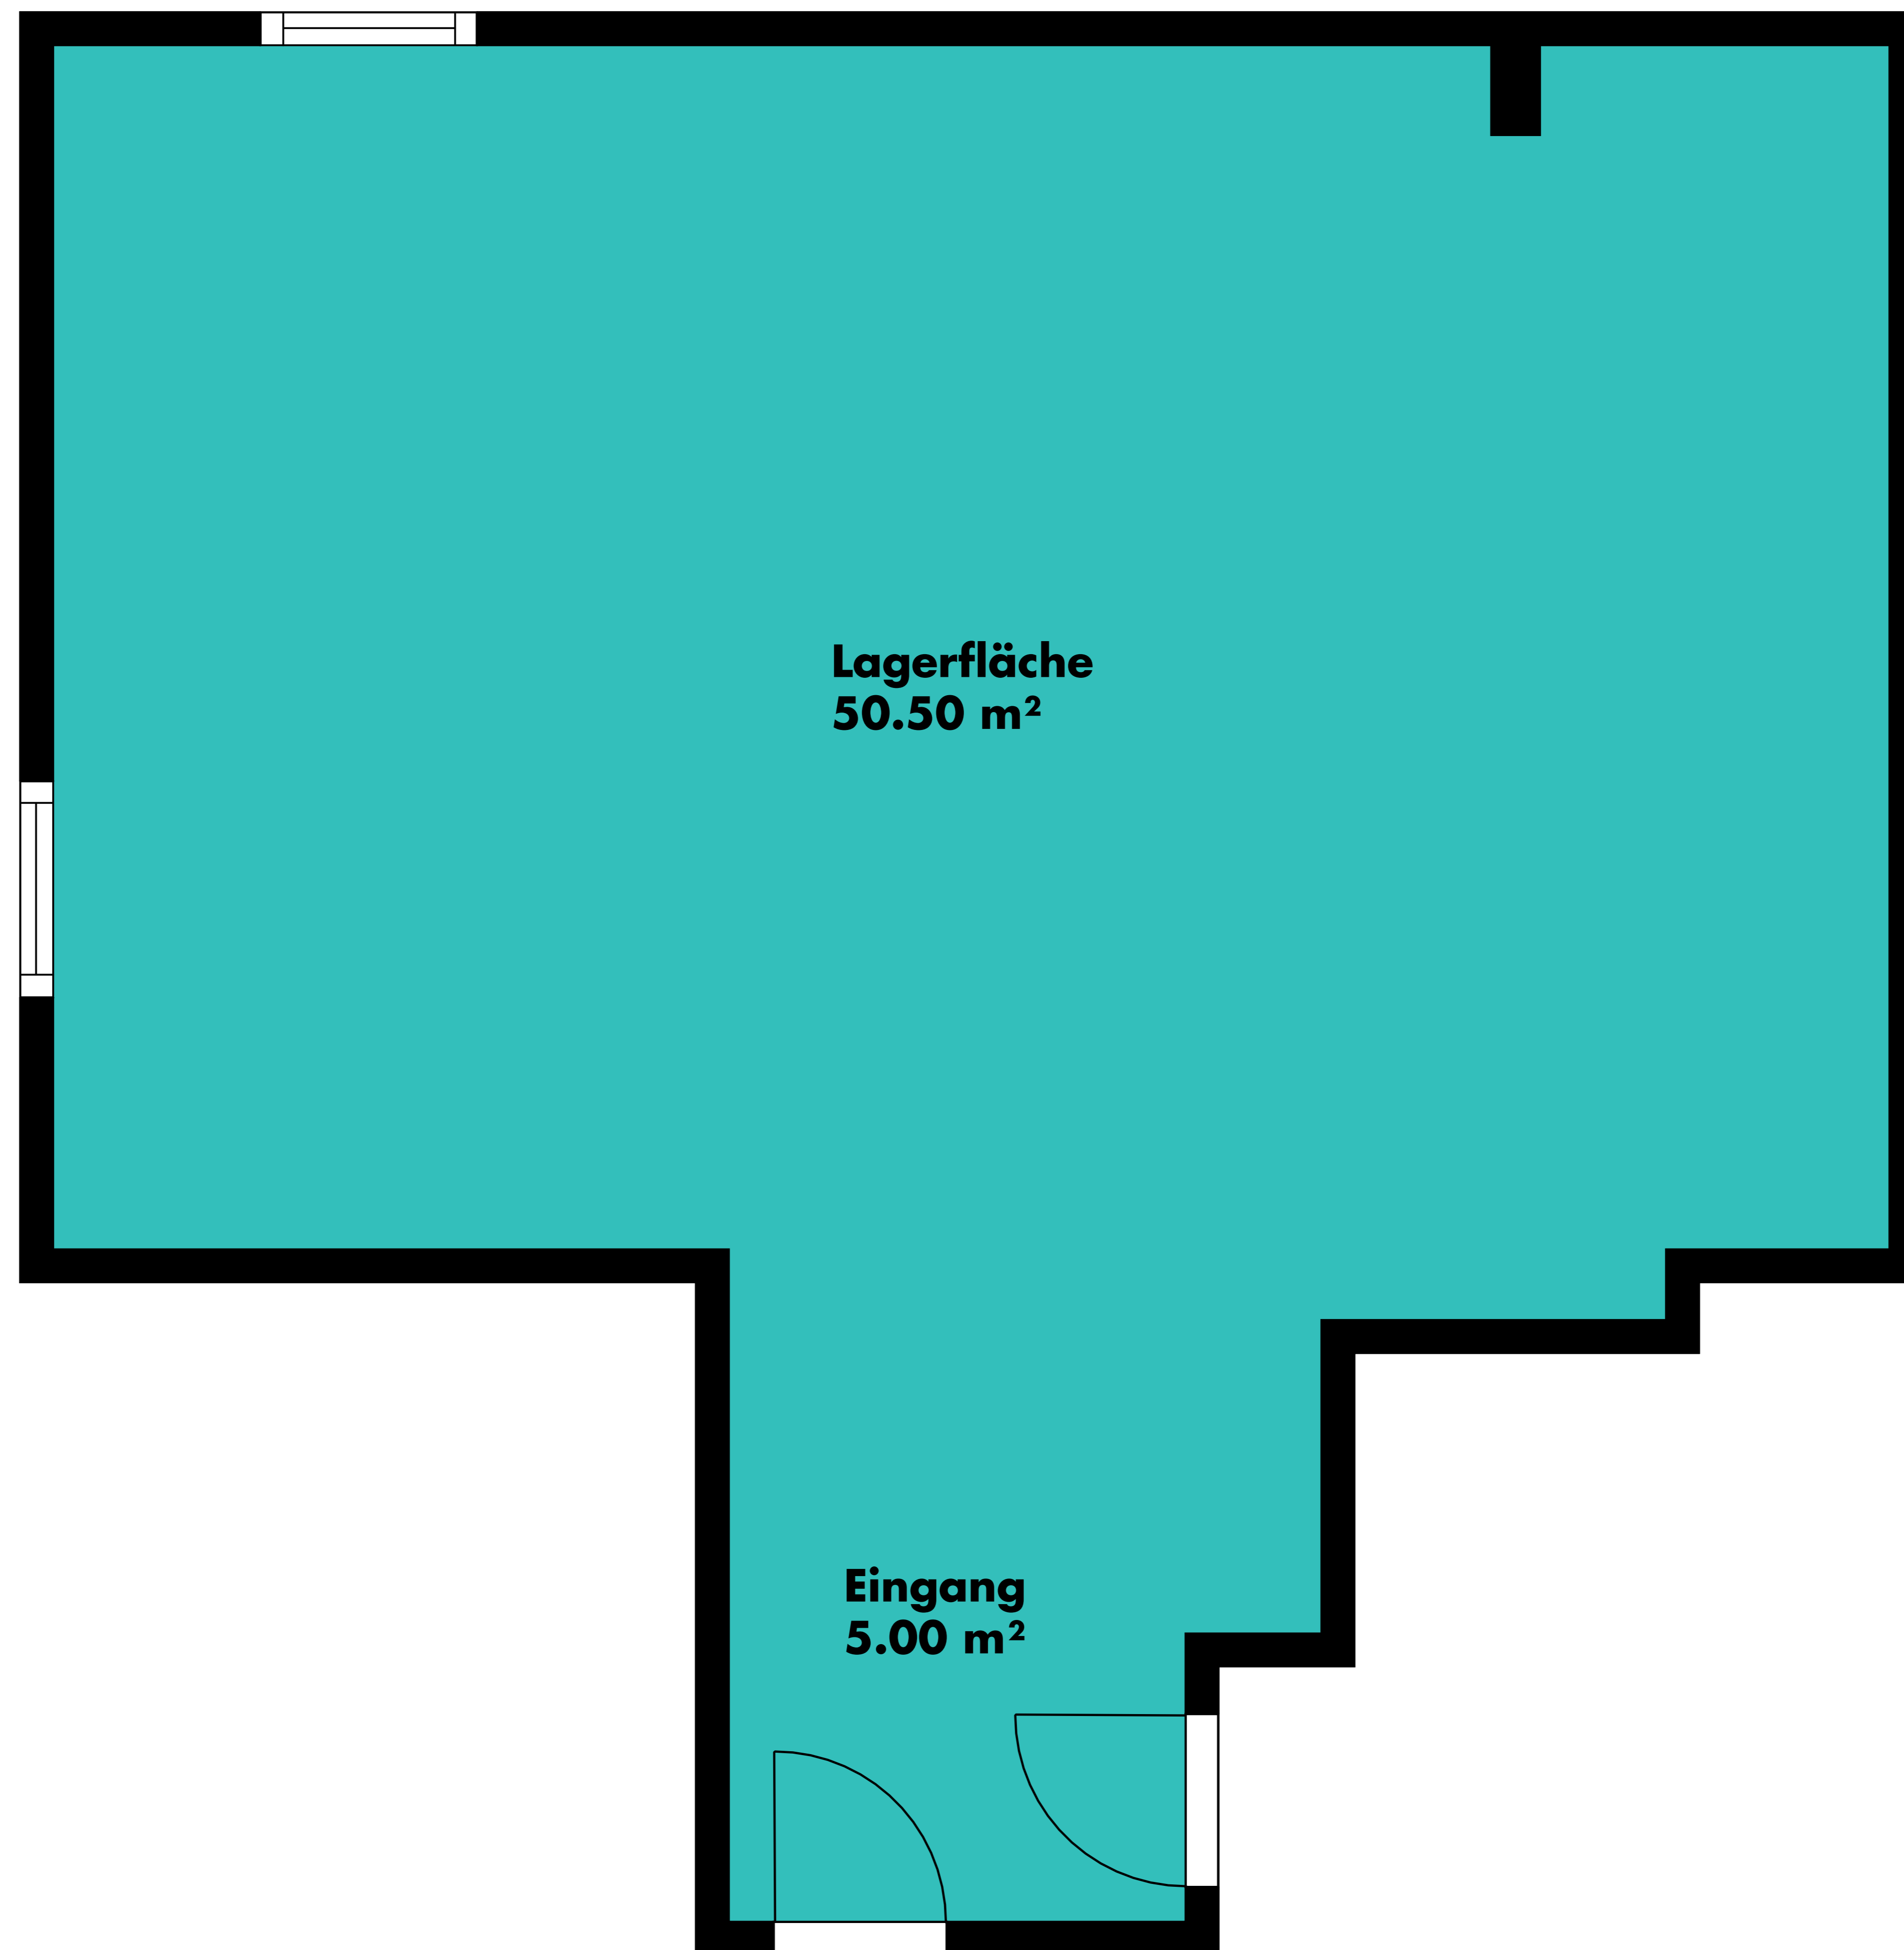

1 2 3 4 5m

Gewerbefläche, EG, Linsebühlstrasse 97,9261.03.0001, 9000 St.Gallen
Die Masse sind Richtwerte und können von den realen Werten abweichen.

Lagerfläche
50.50 m²

Eingang
5.00 m²

Total: 55.50 m

Lagerfläche, UG, Linsebühlstrasse 99,9261.03.0001, 9000 St.Gallen
Die Masse sind Richtwerte und können von den realen Werten abweichen.