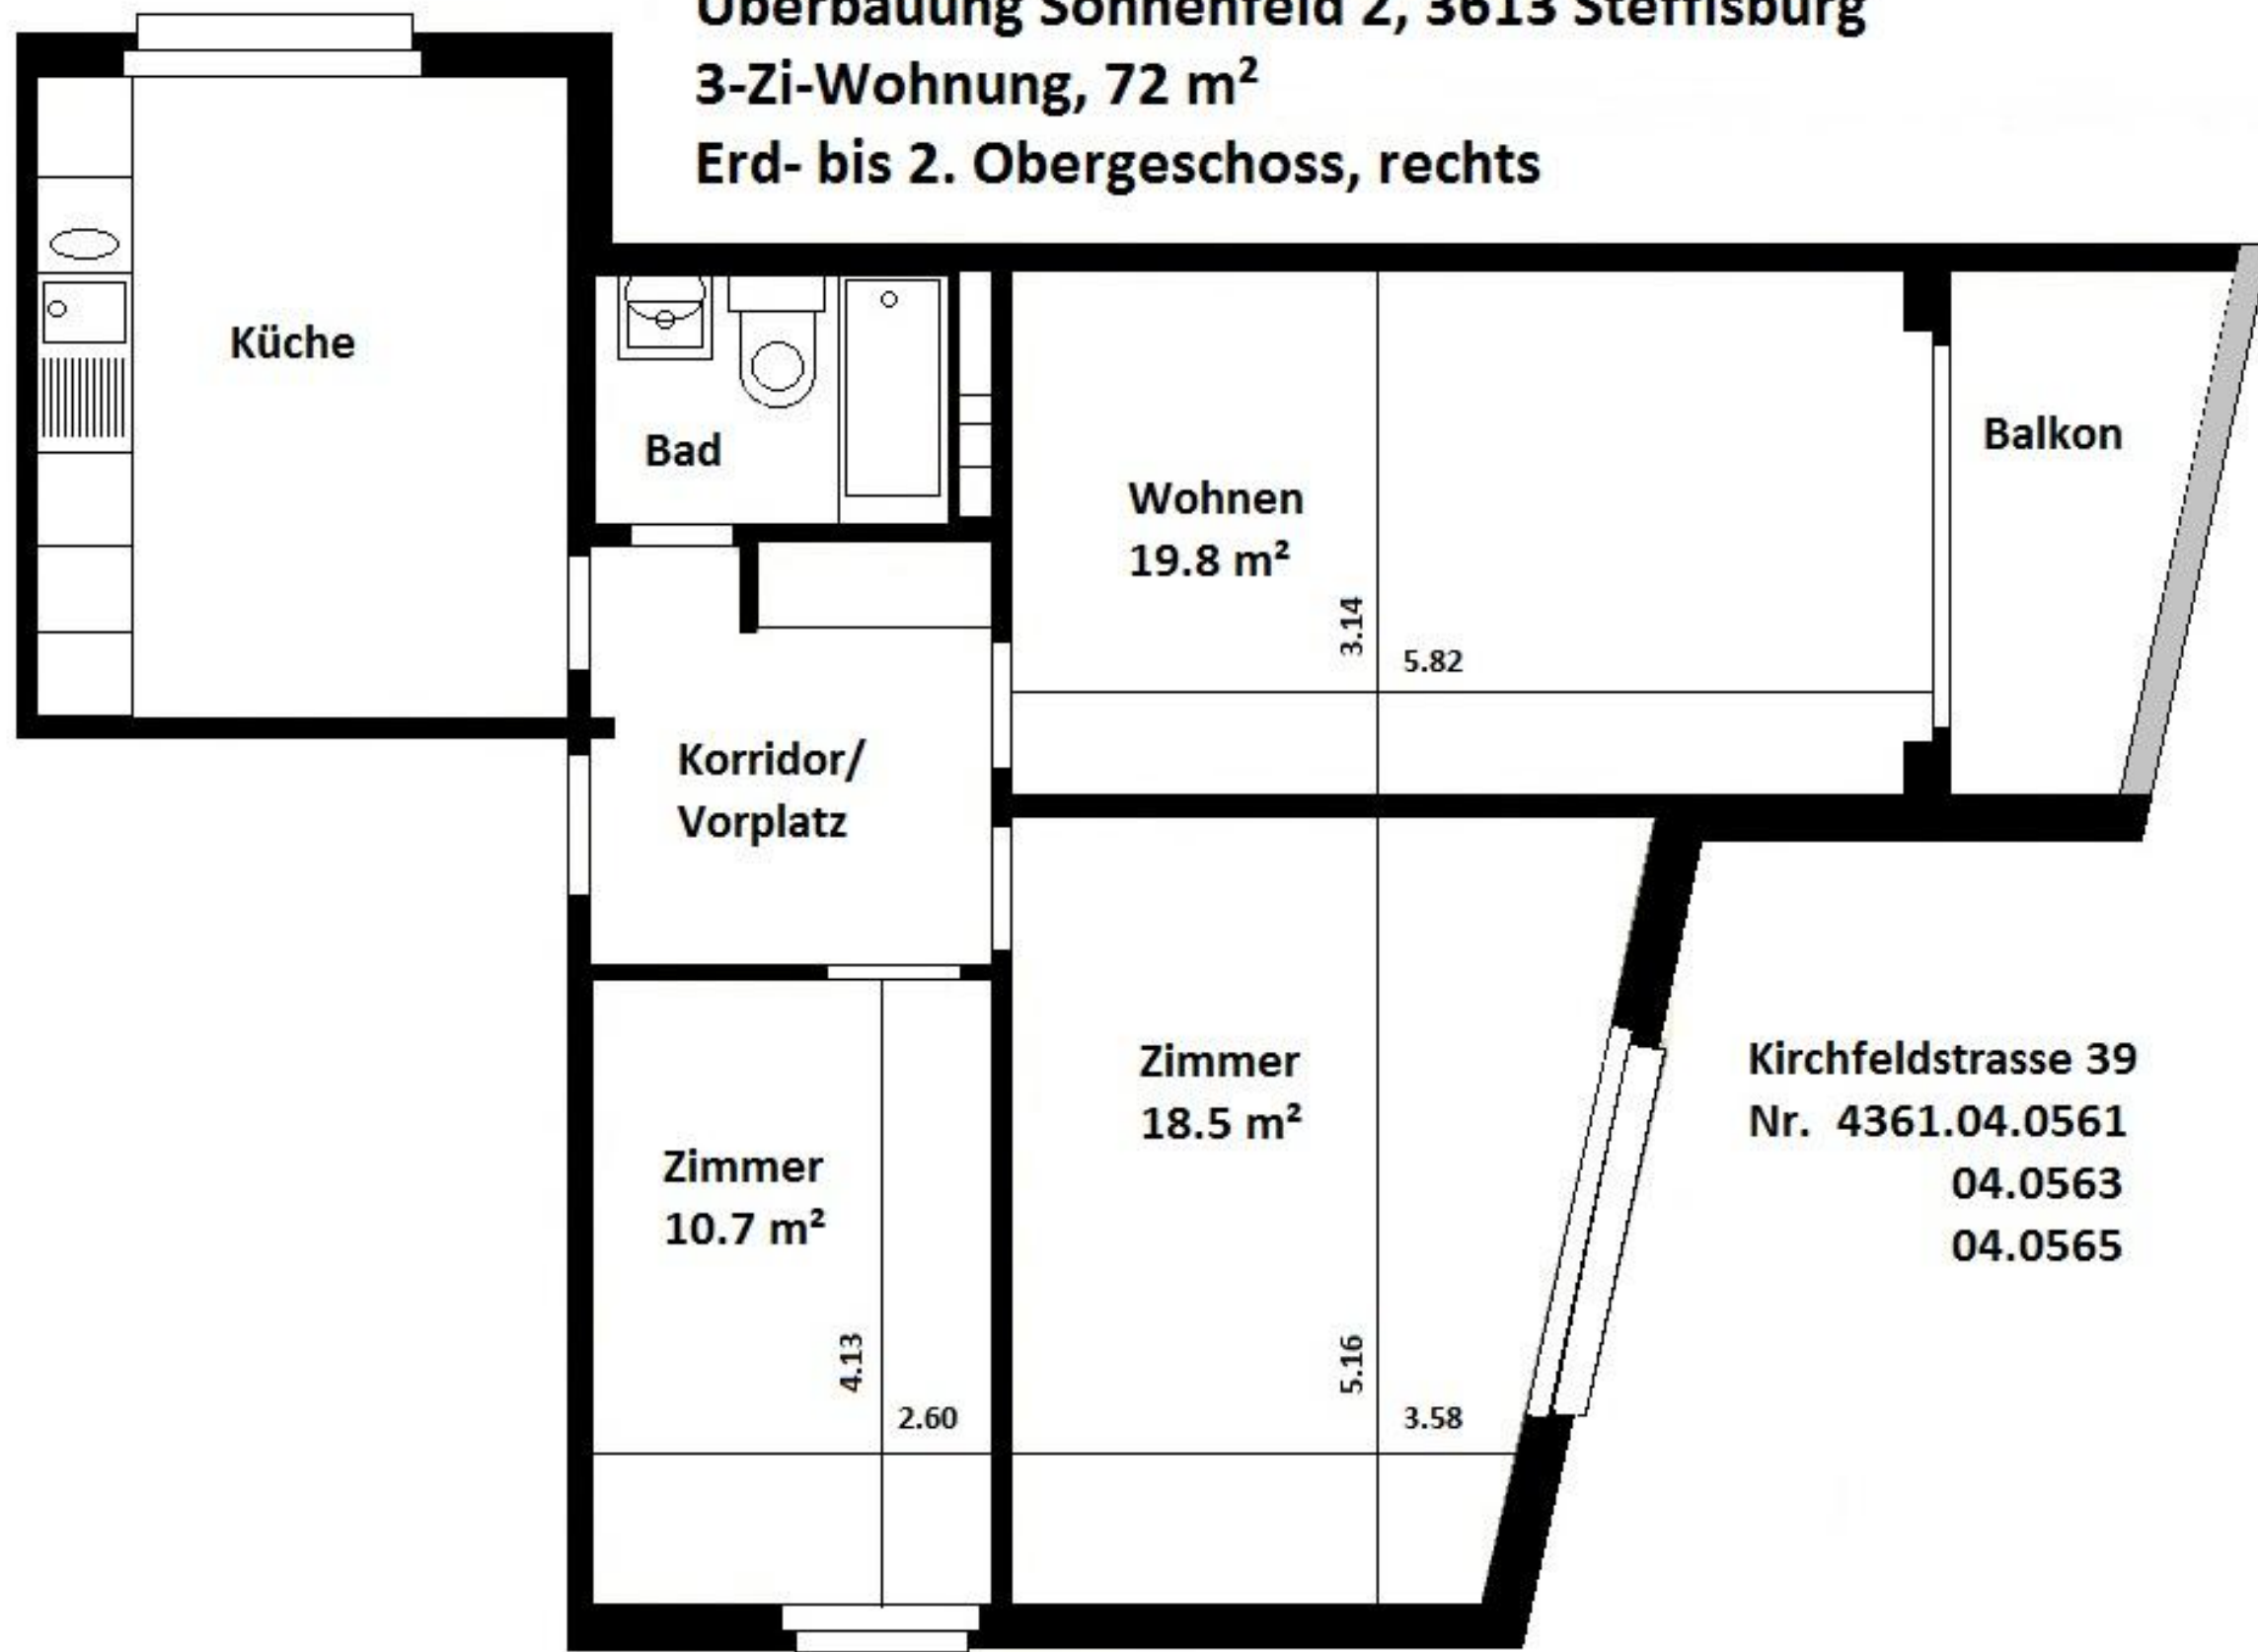

Überbauung Sonnenfeld 2, 3613 Steffisburg
3-Zi-Wohnung, 72 m²
Erd- bis 2. Obergeschoss, rechts

Kirchfeldstrasse 39
Nr. 4361.04.0561
04.0563
04.0565