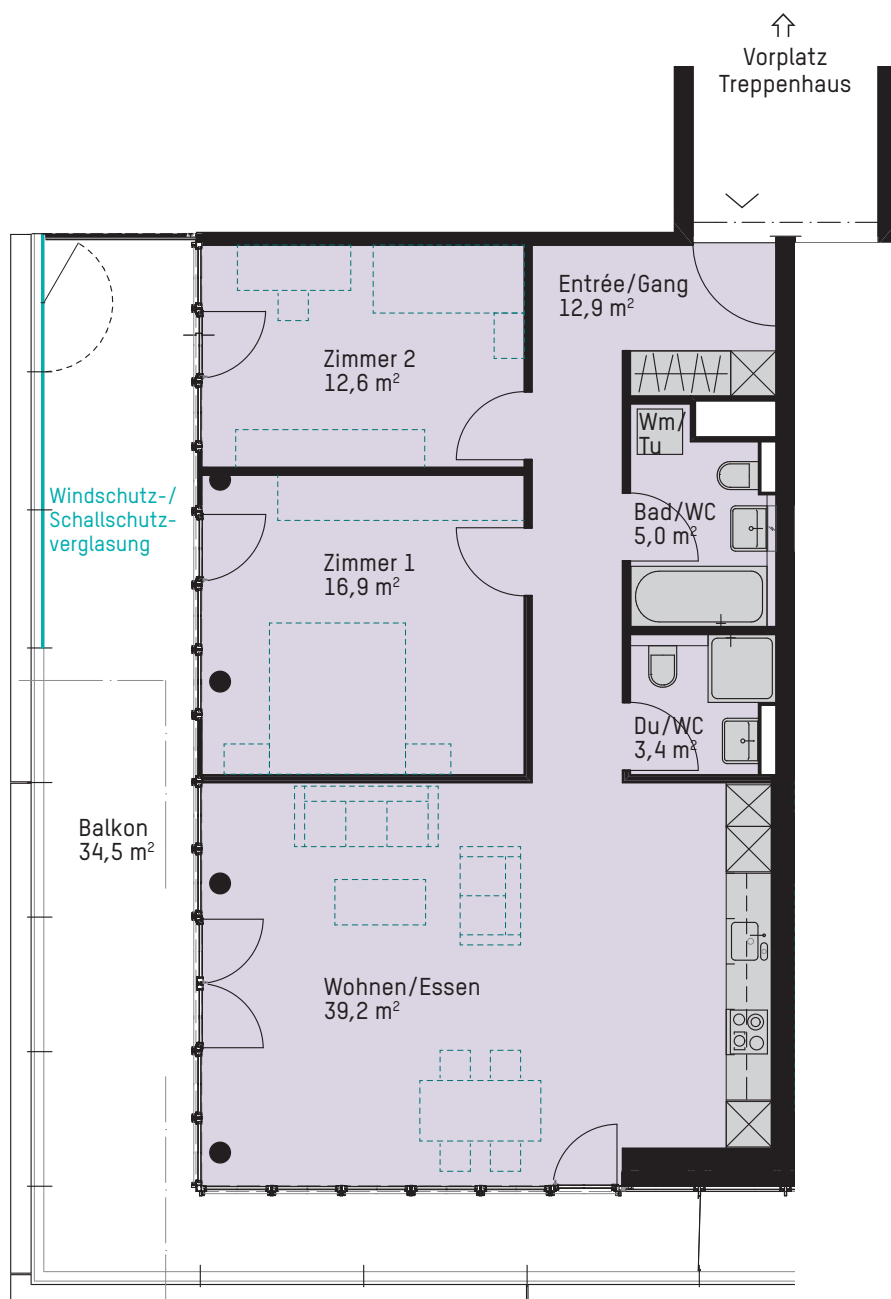

Wohnung Typ 5

Adresse Schlosstrasse 1, 4133 Pratteln
Grösse 3,5 Zimmer
Nutzfläche 90,0 m²
Geschoss 5
Referenznummer 5413.01.0504

Massstab 1:100