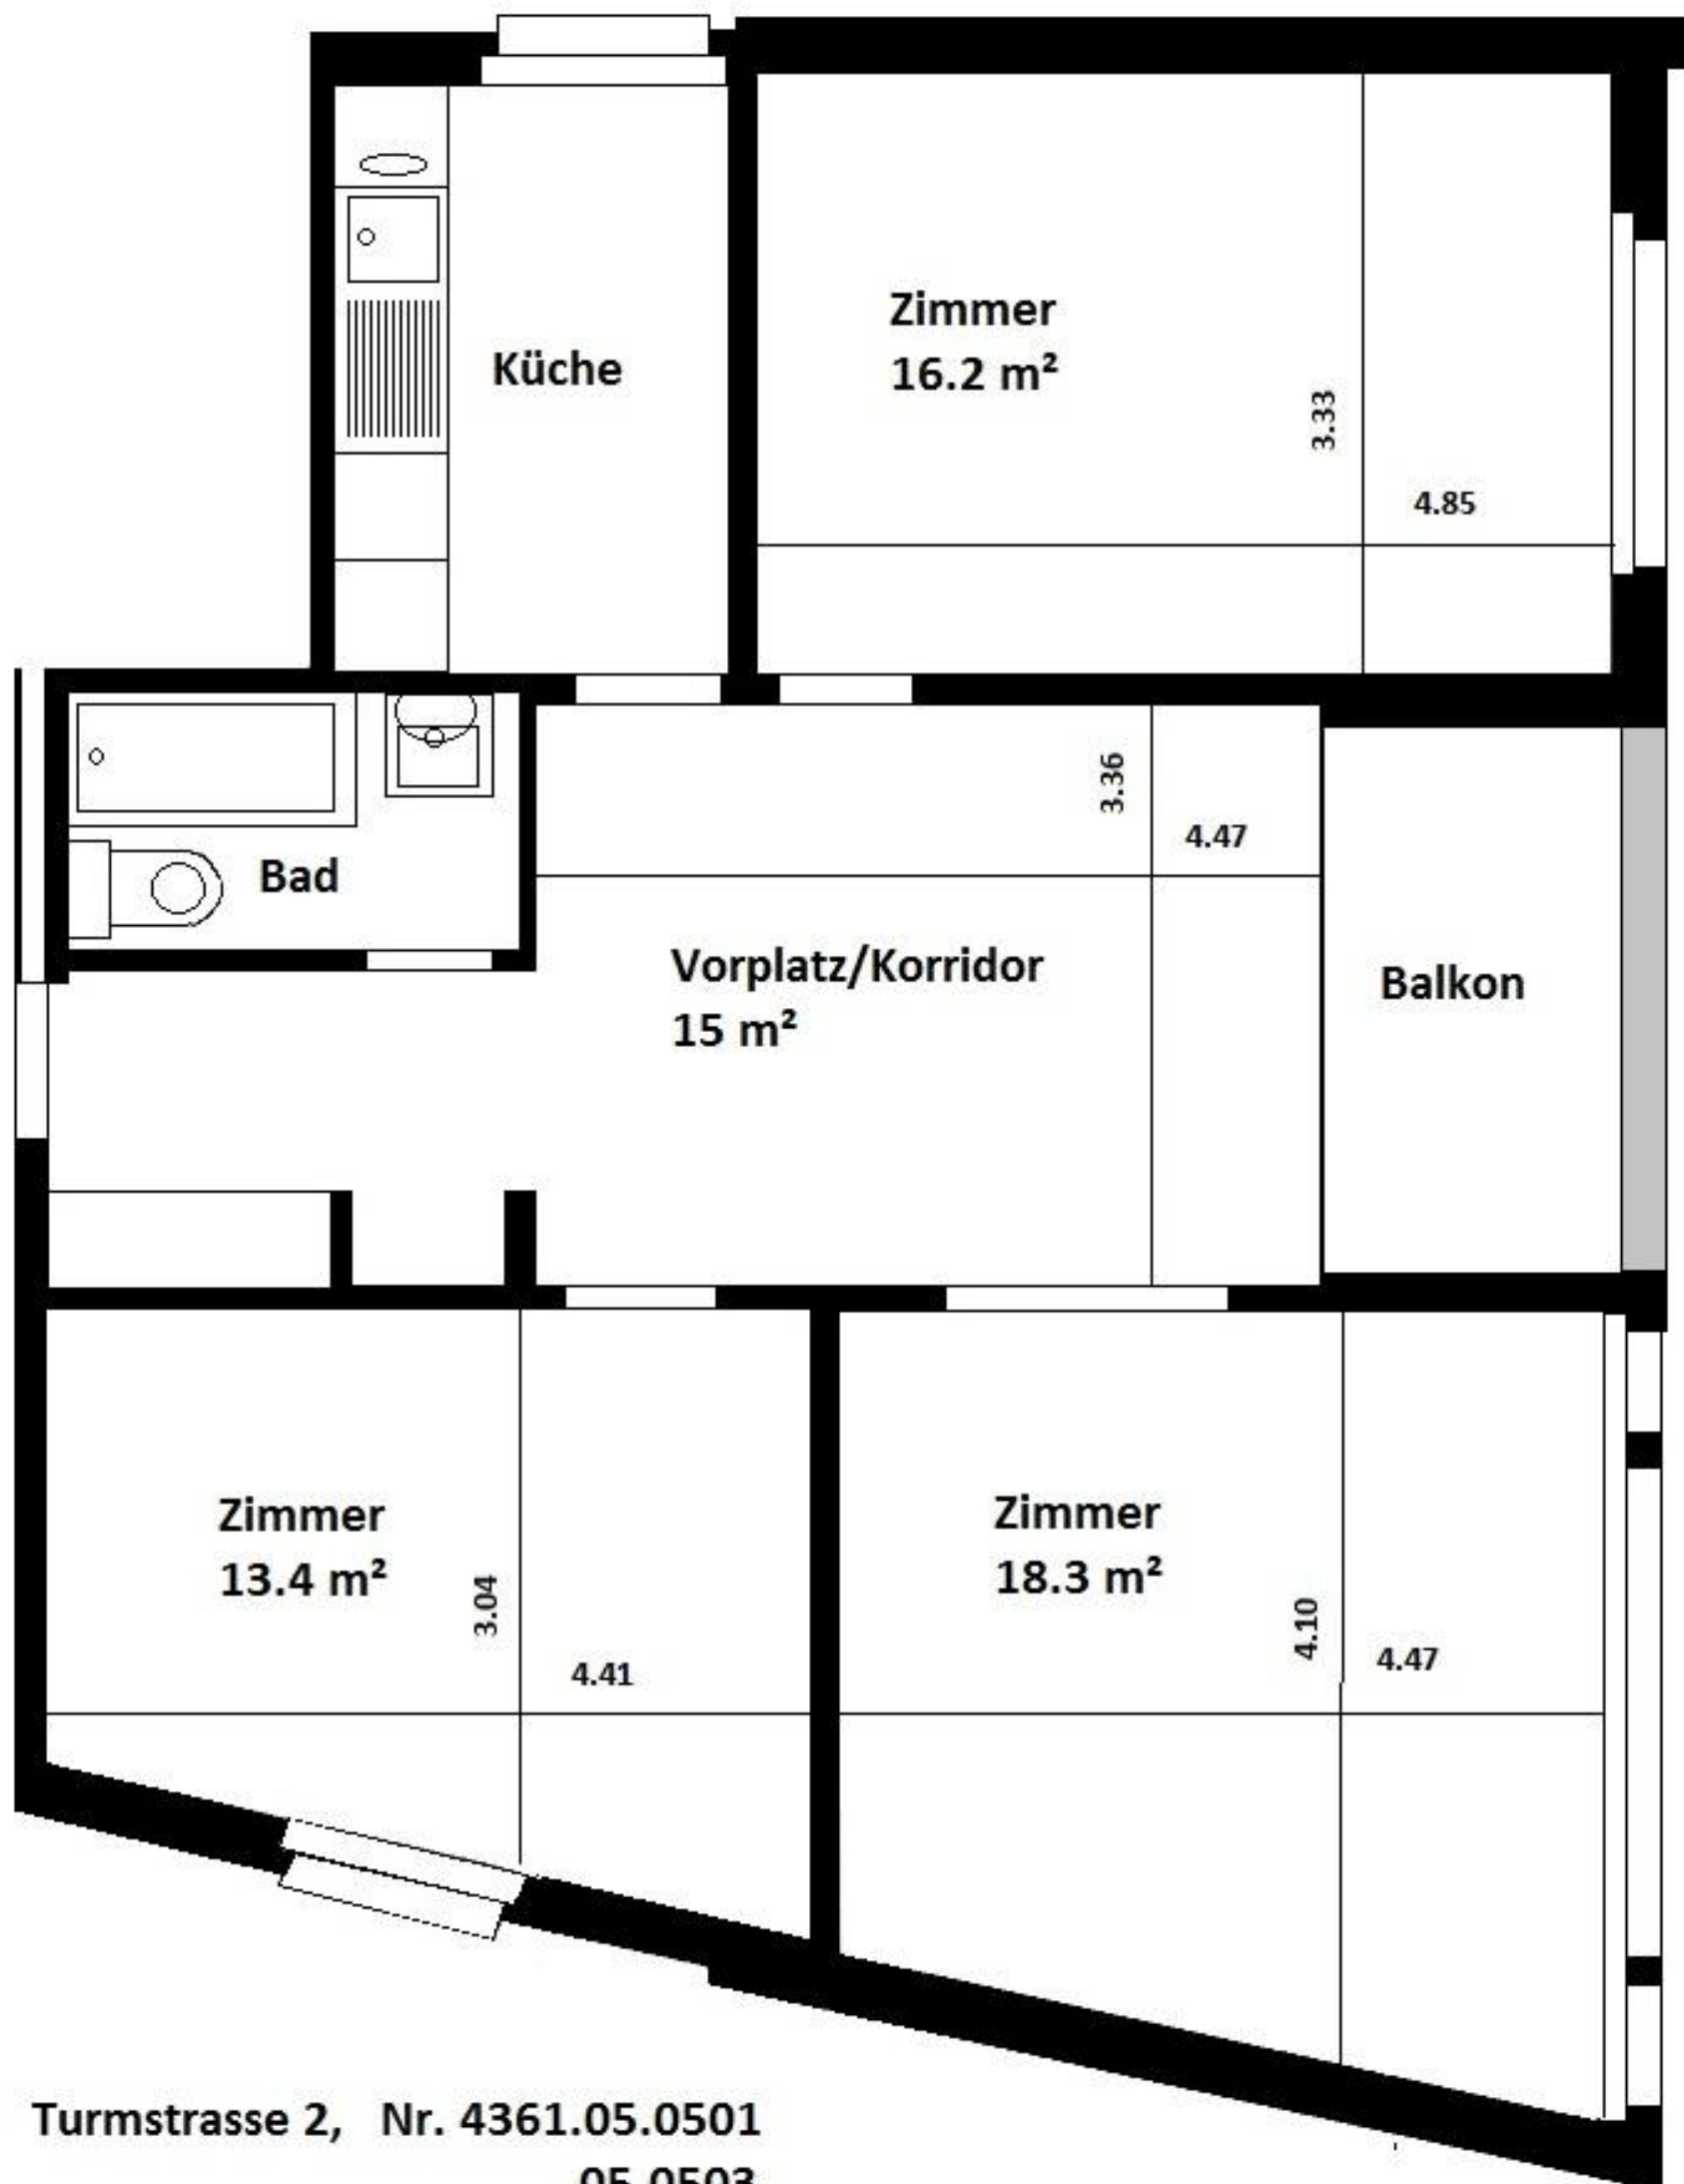

Überbauung Sonnenfeld 2, 3613 Steffisburg

3.5-Zi-Wohnung, 80 m²

Erd- bis 3. Obergeschoss, rechts

Turmstrasse 2, Nr. 4361.05.0501

05.0503

05.0505

05.0507