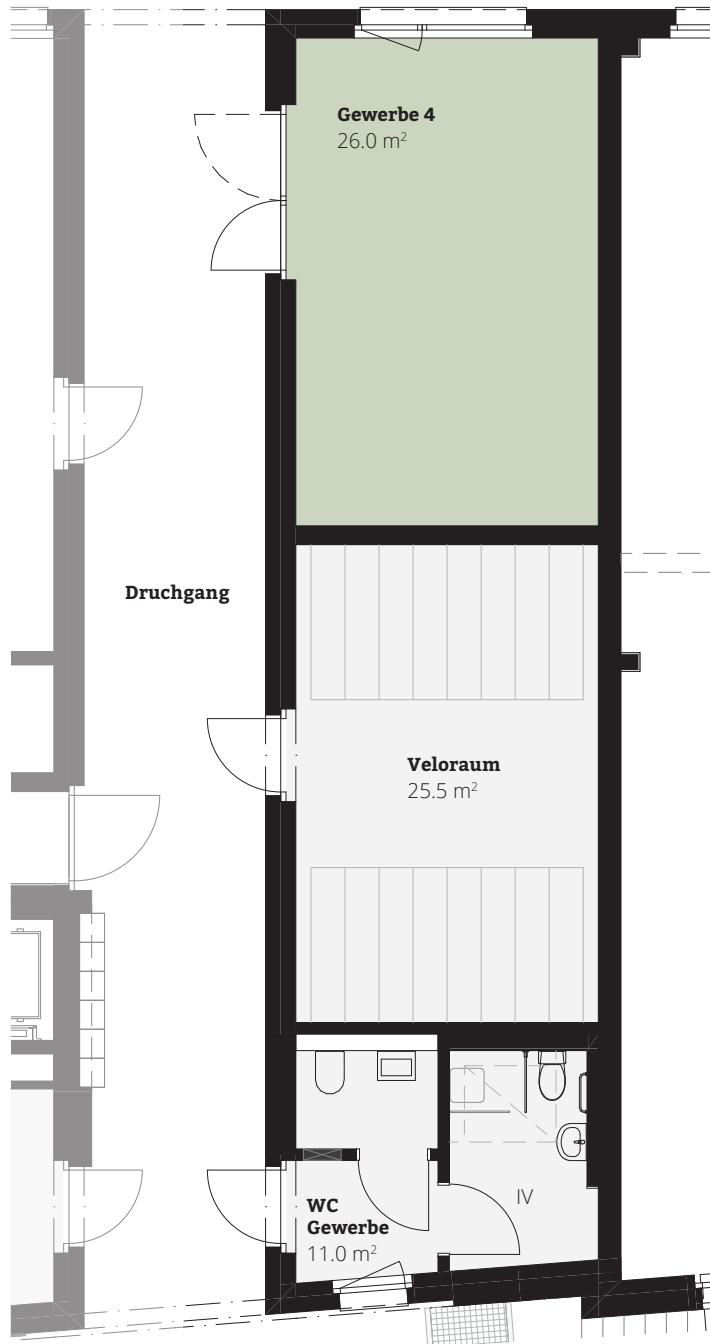

**Gewerbe 4**

Nettogewerbefläche 4 total 26.0 m<sup>2</sup>

Masstab 1:100  
1 m 5 m