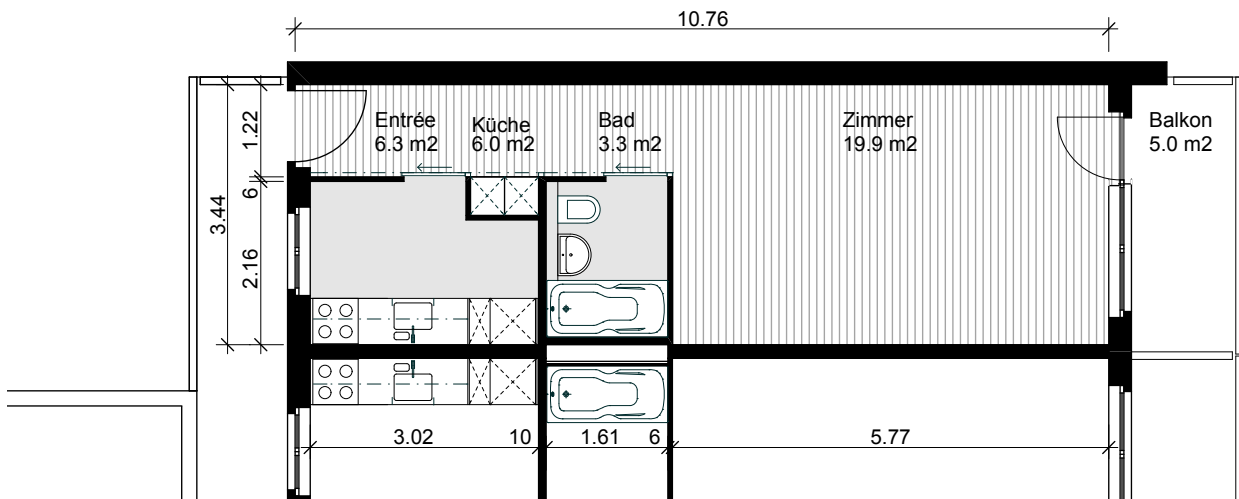

# Nr. 7210 , Einzimmer - Studio , 36.5 m<sup>2</sup> , im 2. WG

Masstab 1 : 100

0 0.5 1 2 3m