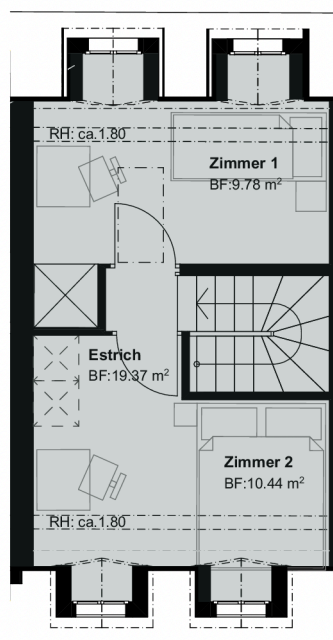

Erdgeschoss

Angaben von Bodenflächen in Dach-Räumen beziehen sich auf eine Raumhöhe von >1.50m.

Obergeschoss

Legende

- Einbaumöbel
- - - Käufer (Option)
- Möblierungskonzept
- BF: Raumflächen roh, inkl. Wandbekleidung

HINWEIS: Bautechnische und ausführungsbedingte Änderungen und Anpassungen sowie Materialwechsel bleiben bis Bauvollendung vorbehalten. Bei sämtlichen Flächen und Massen handelt es sich um Circa-Angaben.