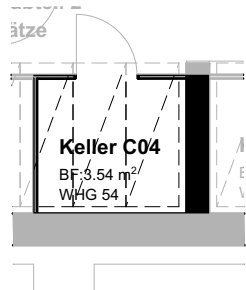

M-054 Haus C WHG C-Attika-54

Weinfelderstrasse 71, 8580 Amriswil

METHABAU
entwickelt | plant | baut
Gez: SBE
Datum: 17.01.2024
Masstab: 1:100

Legende:

- R: Stoffrollo mit Motor
- S: Fenster mit Sonnenschutzglas, keine Storen
- KAM K: Knickarmmarkise mit Kurbel
- BF: Blindfenster
- WA/TU: Waschmaschine/Tumbler

Fenster ohne Bezeichnung sind im Standard mit Rafflamellenstoren ausgestattet.

Querschnitt

Grundriss

Untergeschoss

C-Attika-54, 1 1/2 Zimmer

Nettomietfläche: 39.62m²